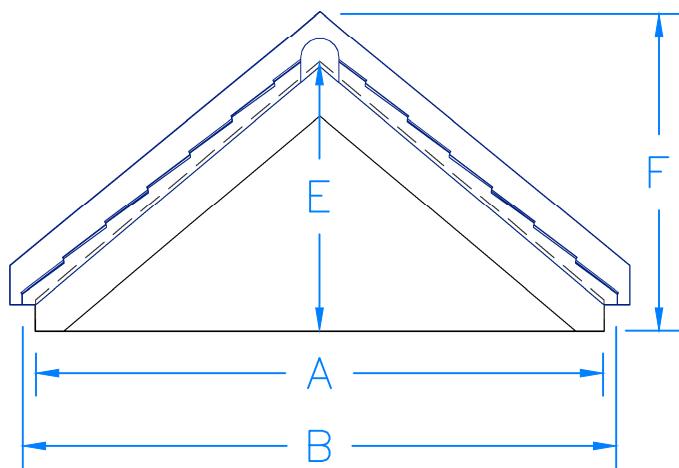

Front Elevation

Side Elevation

	A	B	C	D	E	F
Dimensions	Soffit size	Roof size	Soffit projection	Roof projection	Soffit height	Height inc Flash
40° pitch	1500 mm	1580 mm	720 mm	760 mm	710 mm	840 mm
35° pitch	1800 mm	1880 mm	720 mm	760 mm	710 mm	840 mm
31° pitch	2100 mm	2180 mm	720 mm	760 mm	710 mm	840 mm
28° pitch	2400 mm	2480 mm	720 mm	760 mm	710 mm	840 mm