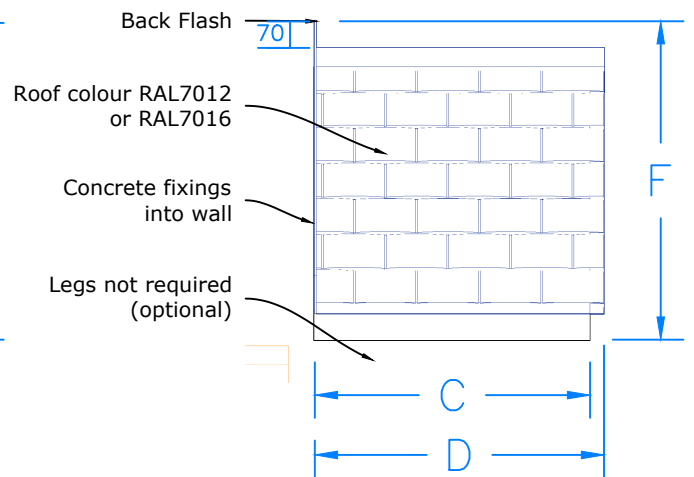

Front Elevation

Side Elevation

	A	B	C	D	E	F
Dimensions	Soffit size	Roof size	Soffit projection	Roof projection	Soffit height	Height inc Flash
40° pitch	1500 mm	1580 mm	720 mm	760 mm	710 mm	840 mm
35° pitch	1800 mm	1880 mm	720 mm	760 mm	710 mm	840 mm
31° pitch	2100 mm	2180 mm	720 mm	760 mm	710 mm	840 mm
28° pitch	2400 mm	2480 mm	720 mm	760 mm	710 mm	840 mm