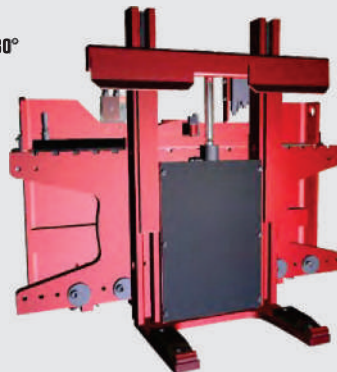

CPCD 15-35
Diesel

CPCY 15-35
Dual

CPQD 50-100
Diesel

Montacargas
Todo Terreno

CPCD80-120-XF

CPCD160-R

Transpaleta 3500 kg.

Transpaleta 1000 kg.

Pinza de balas

Volcador de carga 180°

Pinza de uñas

Tablero rotativo 360°

Doble posicionador de uñas

Pinza de electrodomésticos con brazos fijos

Triple posicionador de uñas

Pinza de bobinas de giro 360°