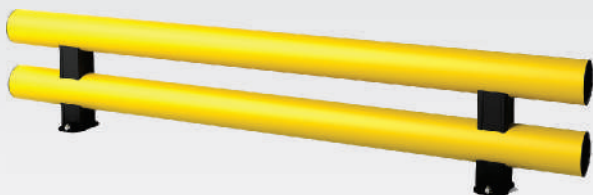

Dual D

TRIPLE

CUADRUPLE

PROTECTORES DE ESTANTERÍAS

RACKBULL, EL PROTECTOR DE ESTANTERÍAS

TB Mini

TB Mini Double

POSTES PROTECTORES PARA COLISIONES FRECUENTES CON VEHÍCULOS PESADOS