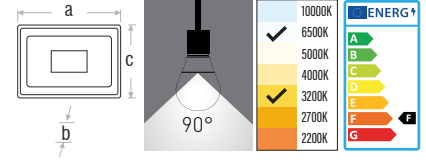

Kod	Watt	Lümen	Renk Sıcaklığı	Ölçüler/axbmm	Koli Adedi	Fiyat
247010	10W	950LM	6500K	140x27x90mm	30	6,00$
247011	10W	950LM	3200K	140x27x90mm	30	6,00$
247030	30W	2700LM	6500K	180x27x122mm	16	12,00$
247031	30W	2700LM	3200K	180x27x122mm	16	12,00$
247035	30W/SENSÖRLÜ	2700LM	6500K	180x27x190mm	16	20,50$
247050	50W	4500LM	6500K	230x45x158mm	20	19,50$
247051	50W	4500LM	3200K	230x45x158mm	20	19,50$
247052	50W	4500LM	YEŞİL	230x45x158mm	20	20,00$
247100	100W	9000LM	6500K	286x40x190mm	10	38,50$
247101	100W	9000LM	3200K	286x40x190mm	10	38,50$
247150	150W	13500LM	6500K	335x40x238mm	4	56,00$
247200	200W	18000LM	6500K	365x50x267mm	3	77,00$
247300	300W	27000LM	6500K	450x50x345mm	3	140,00$