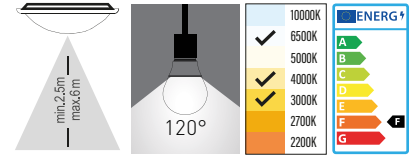

MİNİ BOLD SENSÖRLÜ APLİK

VOLTAJ(V) 220V 50Hz	LED SMD	PF 0,5	CRI >80	ÖMÜR(S) 30.000	IP 44	MATERYAL PC