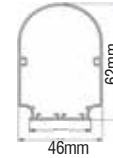

DEFNE ETANJ

VOLTAJ(V)
220V 50 Hz

LED
SMD

PF
0,5

CRI
>80

ÖMÜR(S)
30.000

IP
65

MATERYAL
PC

Kod	Watt	Lümen	Renk Sıcaklığı	Ölçüler mm	Koli Adedi	Fiyat
286200	20W	2000LM	6500K	600mm	18	20,00$
286201	20W	2000LM	4000K	600mm	18	20,00$
286202	20W	2000LM	3000K	600mm	18	20,00$
286210	40W	4000LM	6500K	1200mm	18	30,00$
286211	40W	4000LM	4000K	1200mm	18	30,00$
286212	40W	4000LM	3000K	1200mm	18	30,00$
286220	54W	5400LM	6500K	1500mm	18	45,00$
286221	54W	5400LM	4000K	1500mm	18	45,00$
286222	54W	5400LM	3000K	1500mm	18	45,00$

Opsiyonlar

- ✓ Acil aydınlatma.
- ✓ Proje bazlı özel ölçü.
- ✓ ENEC Driver.