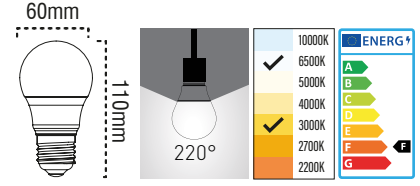

Kod	Watt	Lümen	Renk Sıcaklığı	Koli Adedi	Fiyat
104093	9W	800LM	6500K	100	4,20$
104094	9W	800LM	3000K	100	4,20$