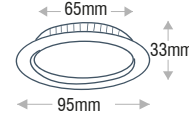

FLORİT SPOTLIGHT

VOLTAJ(V) 220V 50 Hz	LED SMD	PF 0,5	CRI >80	ÖMÜR(S) 30.000	IP 20	MATERYAL AL + PC

Kod	Watt	Lümen	Renk S.	Gövde Rengi	Koli Adedi	Fiyat
201070	7W	700LM	6500K	SİYAH	50	7,25$
201071	7W	700LM	3000K	SİYAH	50	7,25$
201072	7W	700LM	4000K	SİYAH	50	7,25$
201073	7W	700LM	6500K	GOLD	50	7,25$
201074	7W	700LM	3000K	GOLD	50	7,25$
201075	7W	700LM	4000K	GOLD	50	7,25$
201076	7W	700LM	6500K	GÜMÜŞ	50	7,25$
201077	7W	700LM	3000K	GÜMÜŞ	50	7,25$
201078	7W	700LM	4000K	GÜMÜŞ	50	7,25$