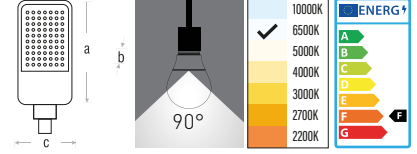

YILDIZ SOKAK ARMATÜRÜ

VOLTAJ(V) 220V 50 Hz	LED SMD	PF 0,5	CRI >80	ÖMÜR(S) 30.000	IP 66	MATERYAL AL

Özellikler

- ✓ Oynar başlıklı konsol.
- ✓ Konsol çapı 50 mm.
- ✓ Alüminyum enjeksiyon.
- ✓ Bayındırlık standardında.

Kod	Watt	Lümen	Renk Sıcaklığı	Ölçüler/axbxcmm	Koli Adedi	Fiyat
255060	50W	5000LM	6500K	470x80x165mm	1	57,00$
255120	100W	10000LM	6500K	540x110x193mm	1	89,00$

COB SOKAK ARMATÜRÜ

VOLTAJ(V) 220V 50 Hz	LED COB	PF 0,9	CRI >80	ÖMÜR(S) 30.000	IP 65	MATERYAL AL

Kod	Watt	Lümen	Renk Sıcaklığı	Ölçüler/axbxcmm	Koli Adedi	Fiyat
252100	100W	10000LM	6500K	720x65x280mm	1	99,00$
252150	150W	15000LM	6500K	950x65x350mm	1	150,00$

NEPTÜN SOKAK ARMATÜRÜ

VOLTAJ(V) 220V 50 Hz	LED SMD	PF 0,9	CRI >80	ÖMÜR(S) 30.000	IP 66	MATERYAL AL

Kod	Watt	Lümen	Renk Sıcaklığı	Ölçüler/axbxcmm	Koli Adedi	Fiyat
258030	30W	3000LM	6500K	370x146x56mm	1	40,00$
258100	100W	10000LM	6500K	492x196x74mm	1	82,00$

PLUS SOKAK ARMATÜRÜ

VOLTAJ(V) 220V 50 Hz	LED SMD	PF 0,9	CRI >80	ÖMÜR(S) 50.000	IP 66	MATERYAL AL

Kod	Watt	Lümen	Renk Sıcaklığı	Ölçüler/axbxcmm	Koli Adedi	Fiyat
254100	100W	11000LM	6500K	425x36x252mm	1	220,00$
254150	150W	16500LM	6500K	425x36x252mm	1	250,00$