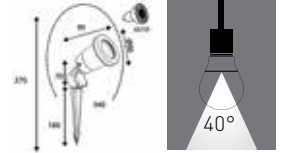

Kod	Duy	Ölçüler/axbmm	Koli Adedi	Fiyat
260010	GU10	100x145mm	20	17,50$