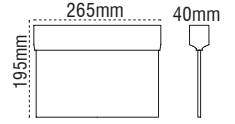

Kod	Montaj Tipi	Koli Adedi	Fiyat
280550	ZİNCİRLİ ASKI	40	22,00$
280650	SIVA ÜSTÜ	40	26,00$
280790	SIVA ALTI APARAT	40	13,00$