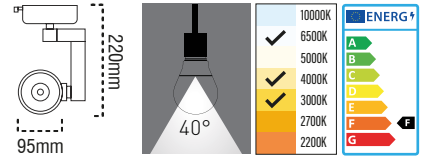

Kod	Watt	Lümen	Renk Sıcaklığı	Koli Adedi	Fiyat
225320	30W	3000LM	6500K	10	19,00$
225321	30W	3000LM	3000K	10	19,00$
225350	30W	3000LM	4000K	10	19,00$