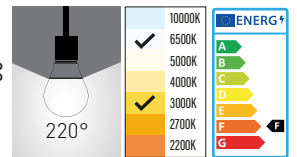

Kod	Watt	Lümen	Renk Sıcaklığı	Koli Adedi	Fiyat
104293	10W	850LM	6500K	40	4,40$
104294	10W	850LM	3000K	40	4,40$