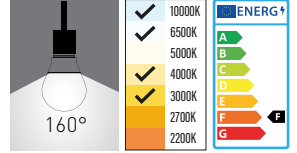

ALÜMİNYUM ETANJ

VOLTAJ(V) 220V 50 Hz	LED SMD	PF 0,9	CRI >80	ÖMÜR(S) 50.000	IP 65	MATERYAL AL + PC

Kod	Watt	Lümen	Renk Sıcaklığı	Ölçüler mm	Koli Adedi	Fiyat
282440	44W	4400LM	6500K	1200mm	9	60,00$
282441	44W	4400LM	4000K	1200mm	9	60,00$
282442	44W	4400LM	3000K	1200mm	9	60,00$
282550	55W	5500LM	6500K	1500mm	9	74,00$
282551	55W	5500LM	4000K	1500mm	9	74,00$
282552	55W	5500LM	3000K	1500mm	9	74,00$