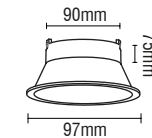

STARLITE04
ALÜMİNYUM PLÜTON

Kod	Gövde Rengi	Koli Adedi	Fiyat
200220	SİYAH	30	6,20$
200221	BEYAZ	30	6,20$