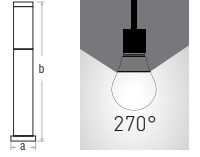

KROM BAHE APLİĐİ

VOLTAJ(V) 220V 50 Hz	DUY E27	IP 44	MATERYAL AL+PC

Kod	Duy	Ölüler/axbmm	Koli Adedi	Fiyat
266040	E27	76x350mm	12	20,00\$

KROM BAHE APLİĐİ

VOLTAJ(V) 220V 50 Hz	DUY E27	IP 44	MATERYAL AL+PC