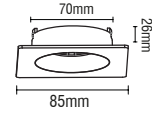

STARLITE01
ALÜMİNYUM PLÜTON