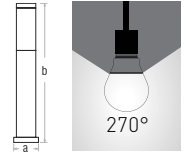

Kod	Duy	Tip	Ölçüler/axbmm	Koli Adedi	Fiyat
266030	E27		76x400mm	6	13,50\$

KROM BAHÇE APLİĞİ

VOLTAJ(V) 220V 50 Hz	DUY E27	IP 44	MATERYAL AL+PC

Kod	Duy	Tip	Ölçüler/axbmm	Koli Adedi	Fiyat
266050	E27	KISA	76x350mm	9	18,50\$
266051	E27	UZUN	76x750mm	6	28,50\$