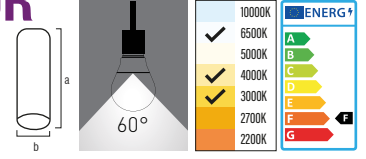

TANIA SIVA ÜSTÜ SPOT ARMATÜR

VOLTAJ(V) 220V 50Hz	LED SMD	PF 0,9	CRI >80	ÖMÜR(S) 50.000	IP 20	MATERYAL AL

Kod	Watt	Lümen	Renk Sıcaklığı	Ölçüler/axbmm	Koli Adedi	Fiyat
223208	8W	800LM	6500K	100x100mm	30	34,00$
223212	12W	1200LM	6500K	100x120mm	20	37,00$
223215	15W	1500LM	6500K	100x150mm	15	45,00$
223220	20W	2000LM	6500K	100x175mm	10	50,00$
223225	25W	2500LM	6500K	100x200mm	5	57,00$
223230	30W	3000LM	6500K	100x230mm	5	65,50$