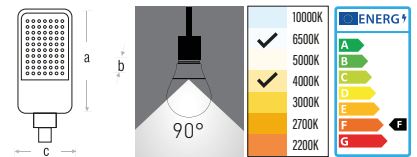

Kod	Watt	Lümen	Renk Sıcaklığı	Ölçüler/axbxcmm	Koli Adedi	Fiyat
254100	100W	11000LM	6500K	425x36x252mm	1	220,00$
254150	150W	16500LM	6500K	425x36x252mm	1	250,00$