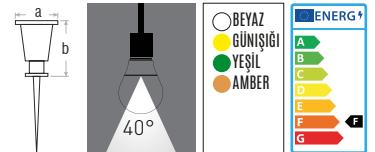

Kod	Watt	Lümen	Renk Sıcaklığı	Ölçüler/axbmm	Koli Adedi	Fiyat
260090	9W	900LM	6500K	100x145mm	20	22,00$
260091	9W	900LM	3000K	100x145mm	20	22,00$
260092	9W	900LM	YEŞİL	100x145mm	20	22,00$
260093	9W	900LM	AMBER	100x145mm	20	22,00$