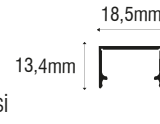

IP65 BAR ARMATÜR

VOLTAJ(V) 12V/24V DC	LED SMD	PF 0,5	CRI >80	ÖMÜR(S) 50.000	IP 65	MATERYAL AL + PC + EPOKSI

Kod	Watt	Lümen	Renk Sıcaklığı	Ölçüler/mm	Koli Adedi	Fiyat
228240	18W	1250LM	6500K	1000mm	10	33,00$
228241	18W	1250LM	3000K	1000mm	10	33,00$
228242	18W	1250LM	4000K	1000mm	10	33,00$