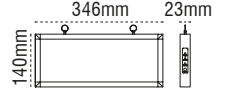

Kod	Tip	Koli Adedi	Fiyat
280500	ÇIKIŞ	20	14,50$
280501	YÖN	20	14,50$
280503	YUKARI	20	14,50$
280504	AŞAĞI	20	14,50$
280525	YANGIN ÇIKIŞ	20	14,50$