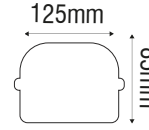

EXPROOF ETANJ

VOLTAJ(V) 220V 50 Hz	LED SMD	PF 0,9	CRI >80	ÖMÜR(S) 50.000	IP 67	MATERYAL PC

Kod	Watt	Lümen	Renk Sıcaklığı	Ölçüler mm	Koli Adedi	Fiyat
284800	20W	2000LM	6500K	600mm	9	94,00$
284801	20W	2000LM	3000K	600mm	9	94,00$
284802	20W	2000LM	4000K	600mm	9	94,00$
284810	40W	4000LM	6500K	1200mm	9	104,00$
284811	40W	4000LM	3000K	1200mm	9	104,00$
284812	40W	4000LM	4000K	1200mm	9	104,00$