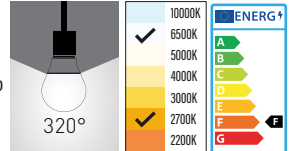

Kod	Watt	Lümen	Renk Sıcaklığı	Tip	Ölçüler/axbxcmm	Koli Adedi	Fiyat
100040	4W	440LM	6500K	A60	60x105mm	100	4,20$
100041	4W	440LM	2700K	A60	60x105mm	120	4,20$