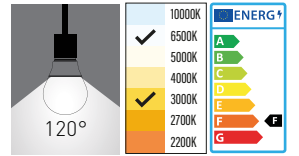

Kod	Watt	Lümen	Renk Sıcaklığı	Ölçüler/mm	Koli Adedi	Fiyat
228240	18W	1250LM	6500K	1000mm	10	33,00\$
228241	18W	1250LM	3000K	1000mm	10	33,00\$
228242	18W	1250LM	4000K	1000mm	10	33,00\$

BAR ARMATÜR

VOLTAJ(V) 12V DC	LED SMD	PF 0,5	CRI >80	ÖMÜR(S) 30.000	IP 20	MATERYAL AL + PC
---------------------	------------	-----------	------------	-------------------	----------	---------------------