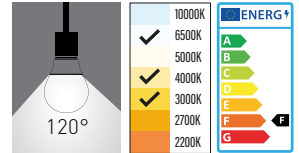

YONCA SARKIT ARMATÜR

VOLTAJ(V) 220V 50Hz	LED SMD	PF 0,90	CRI >80	ÖMÜR(S) 50.000	IP 40	MATERYAL AL

Opsiyonlar

- ✓RAL kodu seçeneği.
- ✓Acil aydınlatma.
- ✓Dali dim.
- ✓Proje bazlı özel ölçü.

Kod	Watt	Lümen	Renk Sıcaklığı	Uzunluk/mm	Koli Adedi	Fiyat
297360	40W	4000LM	6500K	3x600mm	1	190,00$
297361	40W	4000LM	4000K	3x600mm	1	190,00$
297362	40W	4000LM	3000K	3x600mm	1	190,00$