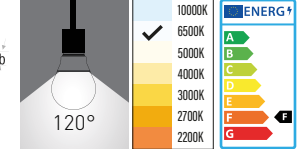

Özellikler

- ✓ Fotosel sensör devreye girdikten sonra çalışma gücü : 20W
- ✓ Hareket sensör devreye girdikten sonra çalışma gücü : 60W

Kod	Watt	Lümen	Renk Sıcaklığı	Ölçüler/axbxcmm	Koli Adedi	Fiyat
259060	60W	5400LM	6500K	700x50x250mm	1	75,00$