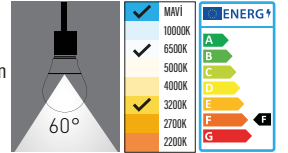

MOBİL SPOT

VOLTAJ(V) 220V 50 Hz	LED COB	PF 0,5	CRI >80	ÖMÜR(S) 30.000	IP 20	MATERYAL AL

Kod	Watt	Lümen	Renk Sıcaklığı	Koli Adedi	Fiyat
201010	1W	100LM	6500K	100	4,90$
201011	1W	100LM	3200K	100	4,90$
201012	1W	100LM	MAVİ	100	4,90$