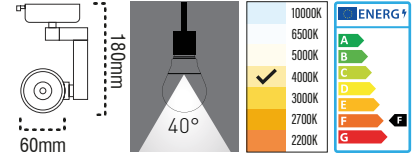

MATERYAL
AL

Kod	Watt	Lümen	Renk Sıcaklığı	Koli Adedi	Fiyat
225413	40W	5000LM	6500K	10	59,00\$
225414	40W	5000LM	3000K	10	59,00\$
225415	40W	5000LM	4000K	10	59,00\$

Opsiyon

SLIM RAY SPOT

						
VOLTAJ(V) 220V 50Hz	LED COB	PF 0,5	CRI >80	ÖMÜR(S) 30.000	IP 20	MATERYAL AL