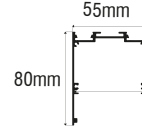

Mimari Aydınlatma - Sarkit Armatürler

SİMİT SARKIT ARMATÜR

Opsiyonlar

- ✓ RAL kodu seçeneği.
- ✓ Acil aydınlatma.
- ✓ Dali dim.
- ✓ Proje bazlı özel ölçü.

Kod	Watt	Lümen	Renk Sıcaklığı	Ölçüler/mm	Koli Adedi	Fiyat
290060	45W	4500LM	6500K	600mm	1	178,00$
290061	45W	4500LM	4000K	600mm	1	178,00$
290062	45W	4500LM	3000K	600mm	1	178,00$

DAİRE SARKIT ARMATÜR

Opsiyonlar

- ✓ RAL kodu seçeneği.
- ✓ Acil aydınlatma.
- ✓ Dali dim.
- ✓ Proje bazlı özel ölçü.

Kod	Watt	Lümen	Renk Sıcaklığı	Koli Adedi	Fiyat
298120	80W	8000LM	6500K	1	582,00$
298121	80W	8000LM	4000K	1	582,00$
298122	80W	8000LM	3000K	1	582,00$

TABLET SARKIT ARMATÜR

Opsiyonlar

- ✓ RAL kodu seçeneği.
- ✓ Acil aydınlatma.
- ✓ Dali dim.
- ✓ Proje bazlı özel ölçü.

Kod	Watt	Lümen	Renk Sıcaklığı	Koli Adedi	Fiyat
298450	38W	3800LM	6500K	1	204,00$
298451	38W	3800LM	4000K	1	204,00$
298452	38W	3800LM	3000K	1	204,00$