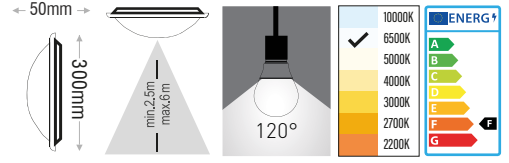

SENSÖRLÜ TAVAN ARMATÜRÜ

VOLTAJ(V) 220V 50Hz	DUY E27	IP 20	MATERYAL SAC+PC

Kod	Watt	Tip	Lümen	Renk Sıcaklığı	Koli Adedi	Fiyat
281101	-	2xE27	-	-	10	11,00$
281104	-	2xE27/KİTLİ	-	-	10	21,00$
281106	18W	LED	1620LM	6500K	10	14,00$
281107	18W	LED/KİTLİ	1620LM	6500K	10	22,00$