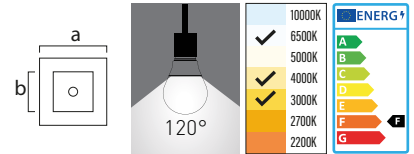

SENSÖRLÜ KORİDOR SPOT

VOLTAJ(V) 220V 50Hz	LED SMD	PF 0,5	CRI >80	ÖMÜR(S) 30.000	IP 44	MATERYAL PC

Kod	Watt	Lümen	Gövde Rengi	Tip	Ölçüler/mm	Koli Adedi	Fiyat
281800	3W	300LM	KROM	YUVARLAK	80x70x38mm	50	11,00$
281810	3W	300LM	ANTRASİT	YUVARLAK	80x70x38mm	50	11,00$
281820	3W	300LM	KROM	KARE	80x70x38mm	50	11,00$
281830	3W	300LM	ANTRASİT	KARE	80x70x38mm	50	11,00$