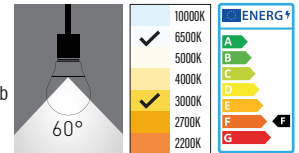

BAYDA SARKIT

VOLTAJ(V) 220-240V AC 50/60Hz	LED SMD	PF 0,5	CRI >80	ÖMÜR(S) 30.000	IP 20	MATERYAL AL

Kod	Watt	Lümen	Renk S.	Ölçü axbmm	Koli Adedi	Fiyat
281440	16W	1760LM	6500K	400x56mm	1	172,00$
281441	16W	1760LM	3000K	400x56mm	1	172,00$
281460	36W	3960LM	6500K	600x80mm	1	246,00$
281461	36W	3960LM	3000K	600x80mm	1	246,00$