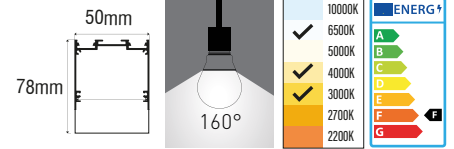

SIVA ÜSTÜ ÇERÇEVESİZ LINEER

Kod	Watt	Lümen	Renk Sıcaklığı	Uzunluk	Koli Adedi	Fiyat
289600	36W	3600LM	6500K	1000mm	1	96,50$
289644	44W	4400LM	6500K	1200mm	1	108,00$
289655	55W	5500LM	6500K	1500mm	1	130,00$