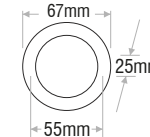

MOBİL SPOT

VOLTAJ(V) 220V 50 Hz	LED COB	PF 0,5	CRI >80	ÖMÜR(S) 30.000	IP 20	MATERYAL AL

Kod	Watt	Lümen	Renk Sıcaklığı	Koli Adedi	Fiyat
201010	1W	100LM	6500K	100	4,90$
201011	1W	100LM	3200K	100	4,90$
201012	1W	100LM	MAVİ	100	4,90$