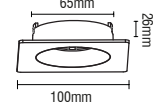

Mimari
Aydınlatmalar

İç Mekan Aydınlatma Armatürleri

GARNET MERMER PLÜTON

Renk Opsiyonları
Beyaz Bej Gri
Siyah Kırmızı
Benekli Benekli

VOLTAJ(V) 110-264	PF 0,5	CRI >80	ÖMÜR(S) 30.000	IP 20	MATERYAL MERMER
----------------------	-----------	------------	-------------------	----------	--------------------