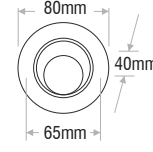

METAL PLÜTON SPOT

VOLTAJ(V) 220V 50 Hz	LED COB	PF 0,5	CRI >80	ÖMÜR(S) 30.000	IP 20	MATERYAL AL

Kod	Watt	Lümen	Renk S.	Gövde Rengi	Koli Adedi	Fiyat
201050	5W	500LM	6500K	KROM	50	5,75$
201051	5W	500LM	3200K	KROM	50	5,75$