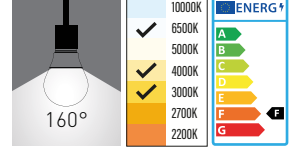

Kod	Watt	Lümen	Renk Sıcaklığı	Ölçüler/axbxcmm	Koli Adedi	Fiyat
206080	10W	1000LM	6500K	100x35x(48-65)mm	48	4,90$
206081	10W	1000LM	3000K	100x35x(48-65)mm	48	4,90$
206082	10W	1000LM	4000K	100x35x(48-65)mm	48	4,90$
206160	16W	1600LM	6500K	115x35x(48-83)mm	36	6,90$
206161	16W	1600LM	3000K	115x35x(48-83)mm	36	6,90$
206162	16W	1600LM	4000K	115x35x(48-83)mm	36	6,90$
206240	24W	2400LM	6500K	165x35x(48-130)mm	20	9,50$
206241	24W	2400LM	3000K	165x35x(48-130)mm	20	9,50$
206242	24W	2400LM	4000K	165x35x(48-130)mm	20	9,50$
206320	32W	3200LM	6500K	220x35x(48-185)mm	20	13,50$
206321	32W	3200LM	3000K	220x35x(48-185)mm	20	13,50$
206322	32W	3200LM	4000K	220x35x(48-185)mm	20	13,50$
206500		SIVA ÜSTÜ PANEL KASASI		74x22mm	50	0,90$