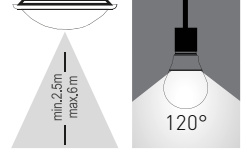

Kod	Watt	Lümen	Renk S.	Tip	Gövde R.	Ölçüler/axbmm	Koli Adedi	Fiyat
281114	24W	2160LM	6500K	PIR	BEYAZ	230x50mm	10	23,00\$

ÜÇGEN SENSÖRLÜ APLİK

VOLTAJ(V) 220V 50Hz	DUY E27	IP 44	MATERYAL PC

Özellikler

- ✓ Sensör mesafesi 6 m.
- ✓ Zaman kontrol.
- ✓ Gündüz gece ayarı.