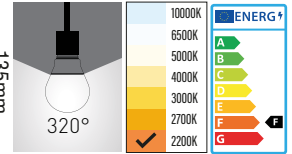

Kod	Watt	Lümen	Renk Sıcaklığı	Tip	Koli Adedi	Fiyat
100643	4W	360LM	2200K	G95	55	6,95$