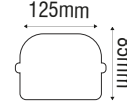

OPAL ETANJ

VOLTAJ(V) 220V 50 Hz	LED SMD	PF 0,5	CRI >80	ÖMÜR(S) 30.000	IP 65	MATERYAL PC

Kod	Watt	Lümen	Renk Sıcaklığı	Ölçüler mm	Koli Adedi	Fiyat
284318	20W	2000LM	6500K	600mm	9	32,00$
284319	20W	2000LM	3000K	600mm	9	32,00$
284320	20W	2000LM	4000K	600mm	9	32,00$
284336	40W	4000LM	6500K	1200mm	9	39,00$
284337	40W	4000LM	3000K	1200mm	9	39,00$
284338	40W	4000LM	4000K	1200mm	9	39,00$