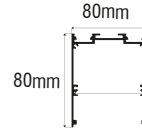

SU YOLU SARKIT ARMATÜR

VOLTAJ(V) 220V 50Hz	LED SMD	PF 0,90	CRI >80	ÖMÜR(S) 50.000	IP 40	MATERYAL AL