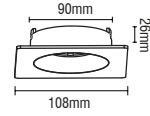

STARLITE03 ALÜMİNYUM PLÜTON

DUY
GU10

MATERYAL
ALÜMİNYUM

Kod	Gövde Rengi	Tip	Koli Adedi	Fiyat
200225	SİYAH	YUVARLAK	60	7,30$
200226	BEYAZ	YUVARLAK	60	7,30$
200260	SİYAH	KARE	60	7,30$
200261	BEYAZ	KARE	60	7,30$