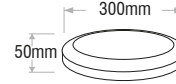

Kod	Watt	Lümen	Renk S.	Gövde Rengi	Koli Adedi	Fiyat
281120	18W	1500LM	6500K	BEYAZ	10	10,00$
281122	18W	1500LM	6500K	SİYAH	10	10,00$