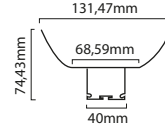

PREMIUM
3 YIL
GARANTİ
QUALITY

Özellikler

- ✓ Yüksek lümen > 110 lm/w.
- ✓ Uzun ömür.
- ✓ Alüminyum gövde.
- ✓ PC kapak.

Opsiyonlar

- ✓ Acil aydınlatma.
- ✓ Dali DIM

ZÜMRÜT YÜKSEK TAVAN ARMATÜRÜ

Kod	Watt	Lümen	Renk Sıcaklığı	Ölçüler mm	Koli Adedi	Fiyat
288075	85W	9350LM	6500K	750x132x75mm	6	95,00$
288110	115W	12650LM	6500K	1000x132x75mm	6	119,00$
288130	135W	14850LM	6500K	1200x132x75mm	6	130,00$
288165	165W	18150LM	6500K	1500x132x75mm	6	170,00$

PREMIUM
3 YIL
GARANTİ
QUALITY

Özellikler

- ✓ Yüksek lümen > 110 lm/w.
- ✓ Uzun ömür.
- ✓ Temperli cam.
- ✓ Yüksek verimli reflektör.

Opsiyonlar

- ✓ Acil aydınlatma.
- ✓ Dali DIM

AYTAŞI YÜKSEK TAVAN ARMATÜRÜ

Kod	Watt	Lümen	Renk Sıcaklığı	Ölçüler mm	Koli Adedi	Fiyat
288254-L	80W	8800LM	6500K	1200mm	1	120,00$
288257-L	120W	13200LM	6500K	1200mm	1	133,00$
288260-L	150W	16500LM	6500K	1200mm	1	217,00$

ATÖLYE ARMATÜRÜ

Kod	Watt	Lümen	Renk Sıcaklığı	Ölçüler/axbxcmm	Koli Adedi	Fiyat
230070	70W	7000LM	6500K	410x350mm	1	45,00$
230100	100W	8000LM	6500K	450x250mm	1	50,00$
230150	135W	10800LM	6500K	450x250mm	1	60,00$

UFO YÜKSEK TAVAN ARMATÜR

Kod	Watt	Lümen	Renk Sıcaklığı	Ölçüler/axbmm	Koli Adedi	Fiyat
232150	150W	15000LM	6500K	328x106mm	1	88,00$