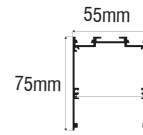

KARE SARKIT ARMATÜR

Opsiyonlar

- ✓ RAL kodu seçeneği.
- ✓ Acil aydınlatma.
- ✓ Dali dim.
- ✓ Proje bazlı özel ölçü.

Kod	Watt	Lümen	Renk Sıcaklığı	Ölçüler/axbmm	Koli Adedi	Fiyat
291060	55W	5500LM	6500K	600x600mm	1	193,00$
291061	55W	5500LM	4000K	600x600mm	1	193,00$
291062	55W	5500LM	3000K	600x600mm	1	193,00$

DİKDÖRTGEN SARKIT ARMATÜR

Opsiyonlar

- ✓ RAL kodu seçeneği.
- ✓ Acil aydınlatma.
- ✓ Dali dim.
- ✓ Proje bazlı özel ölçü.

Kod	Watt	Lümen	Renk Sıcaklığı	Ölçüler/axbmm	Koli Adedi	Fiyat
291612	85W	8500LM	6500K	600x1200mm	1	293,00$
291613	85W	8500LM	4000K	600x1200mm	1	293,00$
291614	85W	8500LM	3000K	600x1200mm	1	293,00$

PETEK SARKIT ARMATÜR

Opsiyonlar

- ✓ RAL kodu seçeneği.
- ✓ Acil aydınlatma.
- ✓ Dali dim.
- ✓ Proje bazlı özel ölçü.

Kod	Watt	Lümen	Renk Sıcaklığı	Uzunluk/mm	Koli Adedi	Fiyat
295640	55W	5500LM	6500K	6x400mm	1	205,00$
295641	55W	5500LM	4000K	6x400mm	1	205,00$
295642	55W	5500LM	3000K	6x400mm	1	205,00$