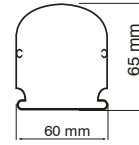

MİMOSA ETANJ

VOLTAJ(V) 220V 50 Hz	LED SMD	PF 0,9	CRI >80	ÖMÜR(S) 50.000	IP 65	MATERYAL PC

Kod	Watt	Lümen	Renk Sıcaklığı	Ölçüler mm	Koli Adedi	Fiyat
282010	22W	2200LM	6500K	600mm	9	28,00$
282011	22W	2200LM	4000K	600mm	9	28,00$
282012	22W	2200LM	3000K	600mm	9	28,00$
282020	44W	4400LM	6500K	1200mm	9	35,00$
282021	44W	4400LM	4000K	1200mm	9	35,00$
282022	44W	4400LM	3000K	1200mm	9	35,00$
282030	55W	5500LM	6500K	1500mm	9	47,00$
282031	55W	5500LM	4000K	1500mm	9	47,00$
282032	55W	5500LM	3000K	1500mm	9	47,00$