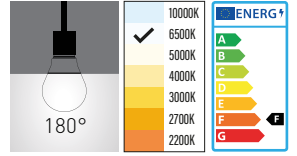

UFO LAMBA

VOLTAJ(V) 110-264	DUY E27	PF 0,5	CRI >80	ÖMÜR(S) 30.000	IP 20	MATERYAL PC

Kod	Watt	Lümen	Renk Sıcaklığı	Koli Adedi	Fiyat
112240	36W	3600LM	6500K	10	14,00$