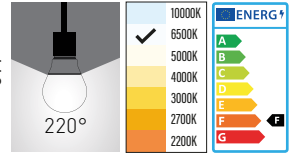

Kod	Watt	Lümen	Renk Sıcaklığı	Koli Adedi	Fiyat
104193	7W	700LM	6500K	40	9,80$