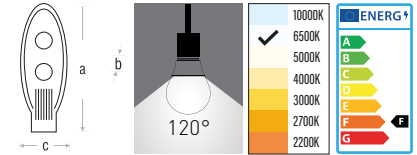

Kod	Watt	Lümen	Renk Sıcaklığı	Ölçüler/axbxcmm	Koli Adedi	Fiyat
252100	100W	10000LM	6500K	720x65x280mm	1	99,00$
252150	150W	15000LM	6500K	950x65x350mm	1	150,00$