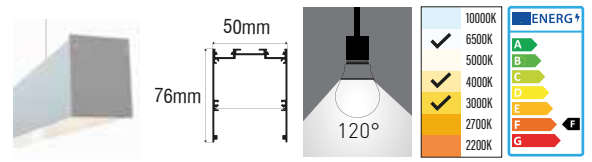

SIVA ÜSTÜ LINEER

Kod	Watt	Lümen	Renk Sıcaklığı	Uzunluk	Koli Adedi	Fiyat
289010	36W	3600LM	6500K	1000mm	1	59,00$
289440	44W	4400LM	6500K	1200mm	1	66,00$
289550	55W	5500LM	6500K	1500mm	1	79,00$