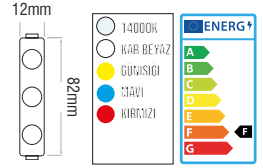

Kod	Watt	Lümen	Renk Sıcaklığı	Led Çip	Koli Miktarı	Fiyat
312020	1,08W	120LM	10000K		1000	0,68$
312021	1,08W	120LM	3000K		1000	0,68$
312001	1,5W	120LM	10000K		1000	0,60$
312002	1,5W	120LM	14000K		1000	0,60$
312011	1,5W	120LM	3000K		1000	0,60$
312012	1,5W	120LM	MAVİ		1000	0,60$
312013	1,5W	120LM	KIRMIZI		1000	0,60$