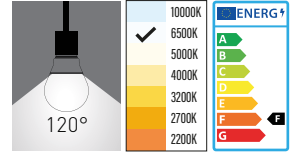

T5 BANT ARMATÜR

VOLTAJ(V) 220V 50 Hz	LED SMD	PF 0,5	CRI >80	ÖMÜR(S) 30.000	IP 20	MATERYAL PC

Kod	Watt	Lümen	Renk Sıcaklığı	Ölçüler/mm	Koli Adedi	Fiyat
226080	8W	720LM	6500K	600mm	50	7,50$
226120	12W	1080LM	6500K	900mm	50	10,50$
226160	16W	1440LM	6500K	1200mm	50	11,50$