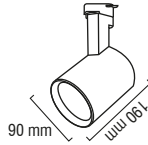

KARYA RAY SPOT

VOLTAJ(V)
220V 50 Hz

LED
COB

PF
0,9

CRI
>80

ÖMÜR(S)
50.000

IP
20

MATERYAL
AL