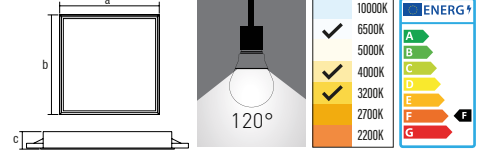

SAFİR SIVA ALTI SLIM BACKLIGHT PANEL

VOLTAJ(V) 220V 50Hz	LED SMD	PF 0,5	CRI >80	ÖMÜR(S) 30.000	IP 40	MATERYAL SAC

Kod	Watt	Lümen	Renk Sıcaklığı	Ölçüler/axbxcmm	Koli Adedi	Fiyat
216180	18W	1800LM	6500K	300x300x32mm	10	12,50$
216181	18W	1800LM	3200K	300x300x32mm	10	12,50$
216182	18W	1800LM	4000K	300x300x32mm	10	12,50$
216300	30W	3000LM	6500K	300x600x32mm	10	19,00$
216301	30W	3000LM	3200K	300x600x32mm	10	19,00$
216302	30W	3000LM	4000K	300x600x32mm	10	19,00$
216480	48W	4800LM	6500K	600x600x32mm	10	25,00$
216481	48W	4800LM	3200K	600x600x32mm	10	25,00$
216482	48W	4800LM	4000K	600x600x32mm	10	25,00$
216450	45W	4500LM	6500K	300x1200x32mm	5	33,00$
216451	45W	4500LM	3200K	300x1200x32mm	5	33,00$
216452	45W	4500LM	4000K	300x1200x32mm	5	33,00$