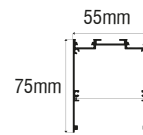

KARE SARKIT ARMATÜR

Opsiyonlar

- ✓ RAL kodu seçeneği.
- ✓ Acil aydınlatma.
- ✓ Dali dim.
- ✓ Proje bazlı özel ölçü.

Kod	Watt	Lümen	Renk Sıcaklığı	Ölçüler/axbmm	Koli Adedi	Fiyat
291060	55W	5500LM	6500K	600x600mm	1	193,00$
291061	55W	5500LM	4000K	600x600mm	1	193,00$
291062	55W	5500LM	3000K	600x600mm	1	193,00$

DİKDÖRTGEN SARKIT ARMATÜR

Opsiyonlar

- ✓ RAL kodu seçeneği.
- ✓ Acil aydınlatma.
- ✓ Dali dim.
- ✓ Proje bazlı özel ölçü.

Kod	Watt	Lümen	Renk Sıcaklığı	Ölçüler/axbmm	Koli Adedi	Fiyat
291612	85W	8500LM	6500K	600x1200mm	1	293,00$
291613	85W	8500LM	4000K	600x1200mm	1	293,00$
291614	85W	8500LM	3000K	600x1200mm	1	293,00$

PETEK SARKIT ARMATÜR

Opsiyonlar

- ✓ RAL kodu seçeneği.
- ✓ Acil aydınlatma.
- ✓ Dali dim.
- ✓ Proje bazlı özel ölçü.

Kod	Watt	Lümen	Renk Sıcaklığı	Uzunluk/mm	Koli Adedi	Fiyat
295640	55W	5500LM	6500K	6x400mm	1	205,00$
295641	55W	5500LM	4000K	6x400mm	1	205,00$
295642	55W	5500LM	3000K	6x400mm	1	205,00$