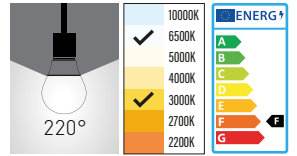

 VOLTAJ(V) 110-264	 DUY E27	 PF 0,5	 CRI >80	 ÖMÜR(S) 30.000	 IP 20	 MATERYAL PC + AL
--	--	---	--	---	--	---

Kod	Watt	Lümen	Renk Sıcaklığı	Ölçüler/axbxcmm	Koli Adedi	Fiyat
113200	20W	1800LM	6500K	80x136mm	40	4,50\$
113201	20W	1800LM	3000K	80x136mm	40	4,50\$
113300	30W	2700LM	6500K	100x166mm	20	7,50\$
113301	30W	2700LM	3000K	100x166mm	20	7,50\$
113400	40W	3600LM	6500K	118x193mm	20	10,00\$
113401	40W	3600LM	3000K	118x193mm	20	10,00\$
113500	50W	4500LM	6500K	138x225mm	20	14,00\$
113501	50W	4500LM	3000K	138x225mm	20	14,00\$