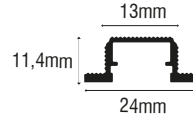

SIVA ALTI BAR ARMATÜR

VOLTAJ(V) 12V/24V DC	LED SMD	PF 0,5	CRI >80	ÖMÜR(S) 50.000	IP 44	MATERYAL AL + PC

Kod	Watt	Lümen	Renk Sıcaklığı	Ölçüler/mm	Koli Adedi	Fiyat
228200	18W	2250LM	6500K	1000mm	10	12,50$
228201	18W	2250LM	4000K	1000mm	10	12,50$
228202	18W	2250LM	3000K	1000mm	10	12,50$