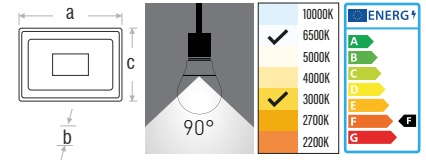

Kod	Watt	Lümen	Renk Sıcaklığı	Ölçüler/axbxcmm	Koli Adedi	Fiyat
248050	50W	5000LM	6500K	235x50x230mm	5	36,50$
248051	50W	5000LM	3000K	235x50x230mm	5	36,50$
248100	100W	10000LM	6500K	300x60x270mm	1	56,00$
248101	100W	10000LM	3000K	300x60x270mm	1	56,00$
248150	150W	15000LM	6500K	310x65x345mm	1	84,00$
248151	150W	15000LM	3000K	310x65x345mm	1	84,00$
248200	200W	20000LM	6500K	485x110x370mm	1	125,00$
248201	200W	20000LM	3000K	485x110x370mm	1	125,00$
248300	300W	30000LM	6500K	550x110x400mm	1	175,00$

Özellikler

- ✓ Alüminyum döküm gövde.
- ✓ Yüksek lümen > 100 lm/w.
- ✓ İzole driver.
- ✓ COB led.