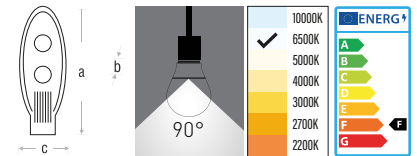

Kod	Watt	Lümen	Renk Sıcaklığı	Ölçüler/axbxcmm	Koli Adedi	Fiyat
258030	30W	3000LM	6500K	370x146x56mm	1	40,00$
258100	100W	10000LM	6500K	492x196x74mm	1	82,00$