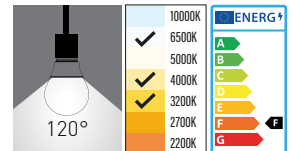

NECEF DOWNLIGHT

VOLTAJ(V) 220V 50 Hz	LED SMD	PF 0,5	CRI >80	ÖMÜR(S) 30.000	IP 40	MATERYAL AL

Kod	Watt	Lümen	Renk Sıcaklığı	Ölçüler/axbxcmm	Koli Adedi	Fiyat
205120	12W	1200LM	6500K	120x28x100mm	40	8,00\$
205121	12W	1200LM	3200K	120x28x100mm	40	8,00\$
205122	12W	1200LM	4000K	120x28x100mm	40	8,00\$
205180	18W	1800LM	6500K	145x28x130mm	30	11,00\$
205181	18W	1800LM	3200K	145x28x130mm	30	11,00\$
205182	18W	1800LM	4000K	145x28x130mm	30	11,00\$
205240	24W	2400LM	6500K	170x28x150mm	20	14,00\$
205241	24W	2400LM	3200K	170x28x150mm	20	14,00\$
205242	24W	2400LM	4000K	170x28x150mm	20	14,00\$
205320	32W	3200LM	6500K	225x28x200mm	10	19,00\$
205321	32W	3200LM	3200K	225x28x200mm	10	19,00\$
205322	32W	3200LM	4000K	225x28x200mm	10	19,00\$