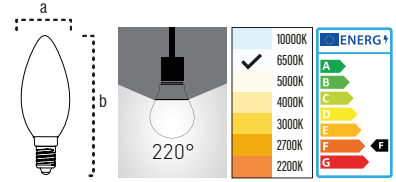

Kod	Watt	Lümen	Renk Sıcaklığı	Tip	Ölçüler/axbxcmm	Koli Adedi	Fiyat
102051	5W	450LM	6500K	Mum	35x103mm	100	2,15$
102052	5W	450LM	3000K	Mum	35x103mm	100	2,15$
103056	5W	450LM	6500K	Kıvrık	35x123mm	100	2,15$
103057	5W	450LM	3000K	Kıvrık	35x123mm	100	2,15$