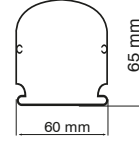

ALÜMİNYUM ETANJ

VOLTAJ(V) 220V 50 Hz	LED SMD	PF 0,9	CRI >80	ÖMÜR(S) 50.000	IP 65	MATERYAL AL + PC

Kod	Watt	Lümen	Renk Sıcaklığı	Ölçüler mm	Koli Adedi	Fiyat
282440	44W	4400LM	6500K	1200mm	9	60,00$
282441	44W	4400LM	4000K	1200mm	9	60,00$
282442	44W	4400LM	3000K	1200mm	9	60,00$
282550	55W	5500LM	6500K	1500mm	9	74,00$
282551	55W	5500LM	4000K	1500mm	9	74,00$
282552	55W	5500LM	3000K	1500mm	9	74,00$