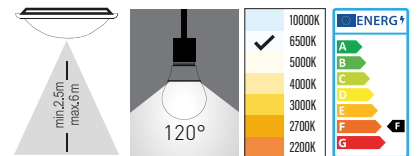

Kod	Watt	Lümen	Renk S.	Tip	Gövde R.	Koli Adedi	Fiyat
281110	18W	1620LM	6500K	PIR	BEYAZ	10	17,00\$

Özellikler

- ✓ Sensör mesafesi 6 m.
- ✓ Zaman kontrol.
- ✓ Gündüz gece ayarı.

VEGA SENSÖRLÜ ARMATÜR

VOLTAJ(V) 220V 50Hz	LED SMD	PF 0,5	CRI >80	ÖMÜR(S) 15.000	IP 44	MATERYAL PC
------------------------	------------	-----------	------------	-------------------	----------	----------------