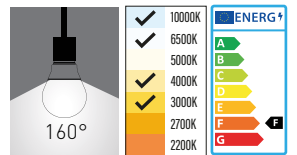

PREMIUM
3 YIL
GARANTİ
QUALITY

Opsiyonlar

- ✓ Acil aydınlatma.
- ✓ Dali DIM.
- ✓ Proje bazlı özel ölçü.
- ✓ Hareket sensörü.
- ✓ Siyah renk seçeneği.

MİMOSA ETANJ

VOLTAJ(V) 220V 50 Hz	LED SMD	PF 0,9	CRI >80	ÖMÜR(S) 50.000	IP 65	MATERYAL PC
-------------------------	------------	-----------	------------	-------------------	----------	----------------