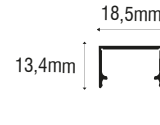

SIVA ÜSTÜ BAR ARMATÜR

VOLTAJ(V) 12V/24V DC	LED SMD	PF 0,5	CRI >80	ÖMÜR(S) 50.000	IP 44	MATERYAL AL + PC

Kod	Watt	Lümen	Renk Sıcaklığı	Ölçüler mm	Koli Adedi	Fiyat
228210	18W	2250LM	6500K	1000mm	10	12,50$
228211	18W	2250LM	4000K	1000mm	10	12,50$
228212	18W	2250LM	3000K	1000mm	10	12,50$