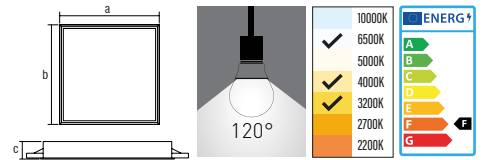

Özellikler

- ✓ Yüksek lümen > 100 lm/w.
- ✓ Elektrostatik boyalı sac gövde.
- ✓ Backlight teknoloji.
- ✓ Lensli Samsung 2835 Çip.

Opsiyon

- ✓ Acil Kit
- ✓ ENEC Driver

SAFİR CLIP-IN SLIM BACKLIGHT PANEL

VOLTAJ(V) 220V 50Hz	LED SMD	PF 0,5	CRI >80	ÖMÜR(S) 30.000	IP 40	MATERYAL SAC