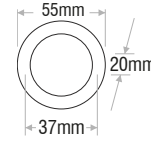

YILDIZ HAREKETLİ SPOT

VOLTAJ(V) 220V 50 Hz	LED COB	PF 0,5	CRI >80	ÖMÜR(S) 30.000	IP 20	MATERYAL AL

Kod	Watt	Lümen	Renk Sıcaklığı	Koli Adedi	Fiyat
200016	1W	100LM	6500K	100	5,00$
200017	1W	100LM	3000K	100	5,00$
200018	1W	100LM	MAVİ	100	5,00$
200019	1W	100LM	KIRMIZI	100	5,00$