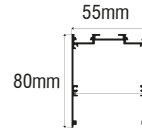

YONCA SARKIT ARMATÜR

VOLTAJ(V) 220V 50Hz	LED SMD	PF 0,90	CRI >80	ÖMÜR(S) 50.000	IP 40	MATERYAL AL

Opsiyonlar

- ✓RAL kodu seçeneği.
- ✓Acil aydınlatma.
- ✓Dali dim.
- ✓Proje bazlı özel ölçü.

Kod	Watt	Lümen	Renk Sıcaklığı	Uzunluk/mm	Koli Adedi	Fiyat
297360	40W	4000LM	6500K	3x600mm	1	190,00$
297361	40W	4000LM	4000K	3x600mm	1	190,00$
297362	40W	4000LM	3000K	3x600mm	1	190,00$