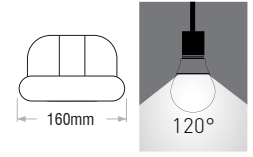

Kod	Duy	Tip	Koli Adedi	Fiyat
281184	E27	SİYAH	8	4,00$
281186	E27	BEYAZ	8	4,00$