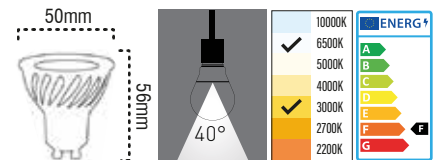

Kod	Watt	Lümen	Renk S.	Koli Adedi	Fiyat
105156	5W	500LM	3000K	100	2,50$
105157	5W	500LM	6500K	100	2,50$
105257	5W/DIM	500LM	6500K	100	4,75$