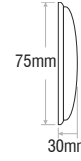

OVAL BANT ARMATÜR

VOLTAJ(V) 220V 50 Hz	LED SMD	PF 0,5	CRI >80	ÖMÜR(S) 30.000	IP 20	MATERYAL PC+SAC

Kod	Watt	Lümen	Renk Sıcaklığı	Ölçüler/mm	Koli Adedi	Fiyat
229180	18W	1620LM	6500K	600mm	48	6,00$
229181	18W	1620LM	3200K	600mm	48	6,00$
229360	36W	3240LM	6500K	1200mm	26	6,75$
229361	36W	3240LM	3200K	1200mm	26	6,75$