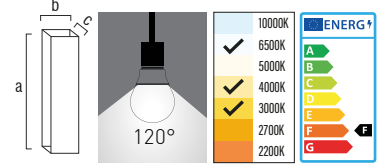

STRADA LED BAHÇE ARMATÜRÜ

VOLTAJ(V) 220V 50 Hz	LED COB	PF 0,5	CRI >80	ÖMÜR(S) 30.000	IP 65	MATERYAL AL + PC

Kod	Watt	Lümen	Renk Sıcaklığı	Ölçüler axbxcmm	Koli Adedi	Fiyat
266200	12W	1200LM	6500K	600x100x100mm	1	156,00$
266210	15W	1500LM	6500K	850x100x100mm	1	182,00$
266220	30W	3000LM	6500K	2000x100x100mm	1	415,00$