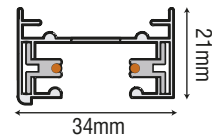

Kod	Tip	Koli Adedi	Fiyat
225010	1M Monofaze Ray	30	10,00\$
225040	Enerji Girişi	100	4,50\$
225045	Sonlama Kapağı	100	0,40\$
225050	Ara Bağlantı	100	4,30\$
225060	L Bağlantı	100	5,30\$
225062	T Bağlantı	100	8,30\$
225064	X Bağlantı	100	9,30\$
225075	Körüklü Bağlantı	100	10,70\$
225077	Ray Soketi	100	1,90\$