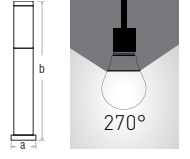

Kod	Duy	Ölüler/axbmm	Koli Adedi	Fiyat
266040	E27	76x350mm	12	20,00$