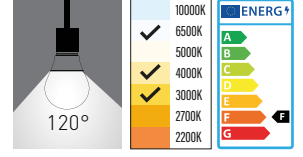

Mimari Aydınlatma - Sarkit Armatürler

SİMİT SARKIT ARMATÜR

Opsiyonlar

- ✓ RAL kodu seçeneği.
- ✓ Acil aydınlatma.
- ✓ Dali dim.
- ✓ Proje bazlı özel ölçü.

Kod	Watt	Lümen	Renk Sıcaklığı	Ölçüler/mm	Koli Adedi	Fiyat
290060	45W	4500LM	6500K	600mm	1	178,00$
290061	45W	4500LM	4000K	600mm	1	178,00$
290062	45W	4500LM	3000K	600mm	1	178,00$

DAİRE SARKIT ARMATÜR

Opsiyonlar

- ✓ RAL kodu seçeneği.
- ✓ Acil aydınlatma.
- ✓ Dali dim.
- ✓ Proje bazlı özel ölçü.

Kod	Watt	Lümen	Renk Sıcaklığı	Koli Adedi	Fiyat
298120	80W	8000LM	6500K	1	582,00$
298121	80W	8000LM	4000K	1	582,00$
298122	80W	8000LM	3000K	1	582,00$

TABLET SARKIT ARMATÜR

Opsiyonlar

- ✓ RAL kodu seçeneği.
- ✓ Acil aydınlatma.
- ✓ Dali dim.
- ✓ Proje bazlı özel ölçü.

Kod	Watt	Lümen	Renk Sıcaklığı	Koli Adedi	Fiyat
298450	38W	3800LM	6500K	1	204,00$
298451	38W	3800LM	4000K	1	204,00$
298452	38W	3800LM	3000K	1	204,00$