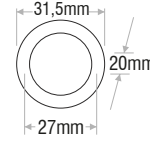

YILDIZ SPOT

VOLTAJ(V) 220V 50 Hz	LED COB	PF 0,5	CRI >80	ÖMÜR(S) 30.000	IP 20	MATERYAL AL

Kod	Watt	Lümen	Renk S.	Gövde Rengi	Koli Adedi	Fiyat
200013	1W	100LM	6500K	KROM	100	4,00$
200014	1W	100LM	3000K	BEYAZ	100	4,00$
200015	1W	100LM	MAVİ	KROM	100	4,00$