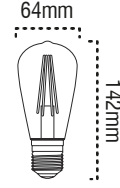

Kod	Watt	Lümen	Renk Sıcaklığı	Tip	Koli Adedi	Fiyat
100563	6W	540LM	2200K	ST64	100	4,00\$

FİLAMENT GLOP GOLD LAMBA

VOLTAJ(V) 185-264	DUY E27	PF 0,5	CRI >80	ÖMÜR(S) 30.000	IP 20	MATERYAL GOLD CAM

Kod	Watt	Lümen	Renk Sıcaklığı	Tip	Koli Adedi	Fiyat
100643	4W	360LM	2200K	G95	55	6,95\$