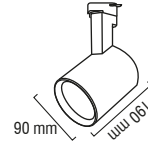

Kod	Watt	Lümen	Renk Sıcaklığı	Koli Adedi	Fiyat
225316	30W	3750LM	6500K	10	28,00$
225317	30W	3750LM	3000K	10	28,00$
225347	30W	3750LM	4000K	10	28,00$
225318	30W	3750LM	6500K	10	28,00$
225319	30W	3750LM	3000K	10	28,00$
225349	30W	3750LM	4000K	10	28,00$