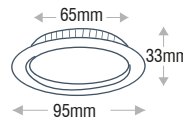

ALA SPOTLIGHT

VOLTAJ(V) 220V 50 Hz	LED SMD	PF 0,5	CRI >80	ÖMÜR(S) 30.000	IP 20	MATERYAL AL+PC

Kod	Watt	Lümen	Renk S.	Gövde Rengi	Koli Adedi	Fiyat
204148	5W	500LM	6500K	KROM	50	4,50$
204149	5W	500LM	3000K	KROM	50	4,50$
204150	5W	500LM	6500K+4000K+3000K	KROM	50	4,50$
204151	5W	500LM	6500K+4000K+3000K	GOLD	50	4,50$
204154	5W	500LM	6500K+4000K+3000K	SİYAH	50	4,50$
204152	5W	500LM	6500K	GOLD	50	4,50$
204153	5W	500LM	3000K	GOLD	50	4,50$
204155	5W	500LM	6500K	SİYAH	50	4,50$
204156	5W	500LM	3000K	SİYAH	50	4,50$