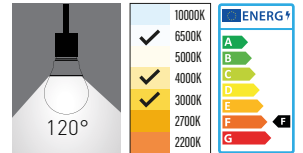

KARE SARKIT ARMATÜR

Opsiyonlar

- ✓ RAL kodu seçeneği.
- ✓ Acil aydınlatma.
- ✓ Dali dim.
- ✓ Proje bazlı özel ölçü.

Kod	Watt	Lümen	Renk Sıcaklığı	Ölçüler/axbmm	Koli Adedi	Fiyat
291060	55W	5500LM	6500K	600x600mm	1	193,00$
291061	55W	5500LM	4000K	600x600mm	1	193,00$
291062	55W	5500LM	3000K	600x600mm	1	193,00$

DİKDÖRTGEN SARKIT ARMATÜR

Opsiyonlar

- ✓ RAL kodu seçeneği.
- ✓ Acil aydınlatma.
- ✓ Dali dim.
- ✓ Proje bazlı özel ölçü.

Kod	Watt	Lümen	Renk Sıcaklığı	Ölçüler/axbmm	Koli Adedi	Fiyat
291612	85W	8500LM	6500K	600x1200mm	1	293,00$
291613	85W	8500LM	4000K	600x1200mm	1	293,00$
291614	85W	8500LM	3000K	600x1200mm	1	293,00$

PETEK SARKIT ARMATÜR

Opsiyonlar

- ✓ RAL kodu seçeneği.
- ✓ Acil aydınlatma.
- ✓ Dali dim.
- ✓ Proje bazlı özel ölçü.

Kod	Watt	Lümen	Renk Sıcaklığı	Uzunluk/mm	Koli Adedi	Fiyat
295640	55W	5500LM	6500K	6x400mm	1	205,00$
295641	55W	5500LM	4000K	6x400mm	1	205,00$
295642	55W	5500LM	3000K	6x400mm	1	205,00$