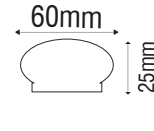

SLİM ETANJ

VOLTAJ(V)
220V 50 Hz

LED
SMD

PF
0,5

CRI
>80

ÖMÜR(S)
30.000

IP
65

MATERYAL
PC

Kod	Watt	Lümen	Renk Sıcaklığı	Ölçüler mm	Koli Adedi	Fiyat
285180	18W	1650LM	6500K	600mm	50	10,00$
285360	36W	3300LM	6500K	1200mm	26	11,00$