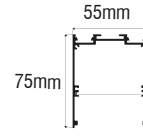

KARE SARKIT ARMATÜR

Opsiyonlar

- ✓ RAL kodu seçeneği.
- ✓ Acil aydınlatma.
- ✓ Dali dim.
- ✓ Proje bazlı özel ölçü.

Kod	Watt	Lümen	Renk Sıcaklığı	Ölçüler/axbmm	Koli Adedi	Fiyat
291060	55W	5500LM	6500K	600x600mm	1	193,00$
291061	55W	5500LM	4000K	600x600mm	1	193,00$
291062	55W	5500LM	3000K	600x600mm	1	193,00$

DİKDÖRTGEN SARKIT ARMATÜR

Opsiyonlar

- ✓ RAL kodu seçeneği.
- ✓ Acil aydınlatma.
- ✓ Dali dim.
- ✓ Proje bazlı özel ölçü.

Kod	Watt	Lümen	Renk Sıcaklığı	Ölçüler/axbmm	Koli Adedi	Fiyat
291612	85W	8500LM	6500K	600x1200mm	1	293,00$
291613	85W	8500LM	4000K	600x1200mm	1	293,00$
291614	85W	8500LM	3000K	600x1200mm	1	293,00$

PETEK SARKIT ARMATÜR

Opsiyonlar

- ✓ RAL kodu seçeneği.
- ✓ Acil aydınlatma.
- ✓ Dali dim.
- ✓ Proje bazlı özel ölçü.

Kod	Watt	Lümen	Renk Sıcaklığı	Uzunluk/mm	Koli Adedi	Fiyat
295640	55W	5500LM	6500K	6x400mm	1	205,00$
295641	55W	5500LM	4000K	6x400mm	1	205,00$
295642	55W	5500LM	3000K	6x400mm	1	205,00$