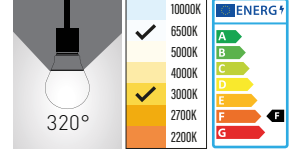

Kod	Watt	Lümen	Renk S.	Ölçüler/mm	Koli Adedi	Fiyat
111090	9W	900LM	6500K	600mm	24	5,75$
111091	9W	900LM	3000K	600mm	24	5,75$
111180	18W	1800LM	6500K	1200mm	24	8,00$
111181	18W	1800LM	3000K	1200mm	24	8,00$