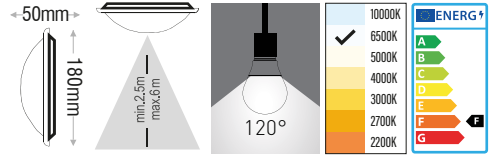

ROZA SENSÖRLÜ ARMATÜR

VOLTAJ(V) 220V 50Hz	LED SMD	PF 0,5	CRI >80	ÖMÜR(S) 15.000	IP 44	MATERYAL PC

Kod	Watt	Lümen	Renk S.	Tip	Gövde R.	Koli Adedi	Fiyat
281110	18W	1620LM	6500K	PIR	BEYAZ	10	17,00$