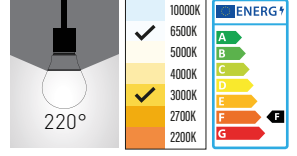

Kod	Watt	Lümen	Renk S.	Duy	Tip	Ölçüler/axbxcmm	Koli Adedi	Fiyat
101091	9W	810LM	6500K	E27	A60	60x110mm	100	1,25$
101092	9W	810LM	3000K	E27	A60	60x110mm	100	1,25$
101151	15W	1350LM	6500K	E27	A70	70x134mm	40	2,90$
101152	15W	1350LM	3000K	E27	A70	70x134mm	40	2,90$