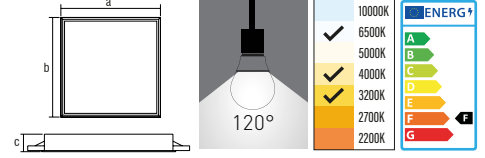

SAFİR SIVA ALTI SLIM BACKLIGHT PANEL

VOLTAJ(V) 220V 50Hz	LED SMD	PF 0,5	CRI >80	ÖMÜR(S) 30.000	IP 20	MATERYAL SAC

Kod	Watt	Lümen	Renk Sıcaklığı	Ölçüler/axbxcmm	Koli Adedi	Fiyat
216180	18W	1800LM	6500K	300x300x32mm	12	11,85$
216181	18W	1800LM	3200K	300x300x32mm	12	11,85$
216182	18W	1800LM	4000K	300x300x32mm	12	11,85$
216300	30W	3000LM	6500K	300x600x32mm	10	17,35$
216301	30W	3000LM	3200K	300x600x32mm	10	17,35$
216302	30W	3000LM	4000K	300x600x32mm	10	17,35$
216360	36W	3600LM	6500K	600x600x32mm	10	16,65$
216361	36W	3600LM	3200K	600x600x32mm	10	16,65$
216362	36W	3600LM	4000K	600x600x32mm	10	16,65$
216480	48W	4800LM	6500K	600x600x32mm	10	22,50$
216481	48W	4800LM	3200K	600x600x32mm	10	22,50$
216482	48W	4800LM	4000K	600x600x32mm	10	22,50$