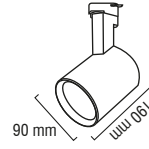

PREMIUM KARYA RAY SPOT

VOLTAJ(V)
220V 50 Hz

LED
COB

PF
0,9

CRI
>80

ÖMÜR(S)
50.000

IP
20

MATERYAL
AL