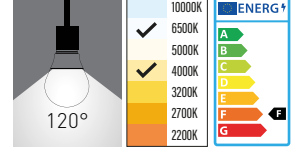

YATAY BANT ARMATÜR

VOLTAJ(V) 220V 50 Hz	LED SMD	PF 0,5	CRI >80	ÖMÜR(S) 30.000	IP 20	MATERYAL PC

Kod	Watt	Lümen	Renk Sıcaklığı	Ölçüler axbxcmm	Koli Adedi	Fiyat
229054	54W	4860LM	6500K	1200x74x25mm	24	12,50$
229055	54W	4860LM	4000K	1200x74x25mm	24	12,50$