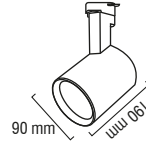

ALYA RAY SPOT

VOLTAJ(V)
220V 50 Hz

LED
COB

PF
0,5

CRI
>80

ÖMÜR(S)
30.000

IP
20

MATERYAL
AL

Kod	Watt	Lümen	Renk Sıcaklığı	Koli Adedi	Fiyat
225316-H	30W	3000LM	6500K	10	19,30$
225317-H	30W	3000LM	3000K	10	19,30$
225347-H	30W	3000LM	4000K	10	19,30$
225318-H	30W	3000LM	6500K	10	19,30$
225319-H	30W	3000LM	3000K	10	19,30$
225349-H	30W	3000LM	4000K	10	19,30$