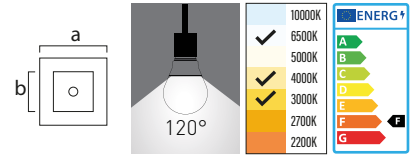

SENSÖRLÜ KORİDOR SPOT

VOLTAJ(V) 220V 50Hz	LED SMD	PF 0,5	CRI >80	ÖMÜR(S) 30.000	IP 44	MATERYAL PC

Kod	Watt	Lümen	Gövde Rengi	Tip	Ölçüler/mm	Koli Adedi	Fiyat
281800	3W	300LM	KROM	YUVARLAK	80x70x38mm	50	11,00$
281810	3W	300LM	ANTRASİT	YUVARLAK	80x70x38mm	50	11,00$
281820	3W	300LM	KROM	KARE	80x70x38mm	50	11,00$
281830	3W	300LM	ANTRASİT	KARE	80x70x38mm	50	11,00$