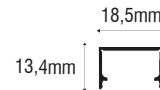

SIVA ÜSTÜ BAR ARMATÜR

VOLTAJ(V) 12V DC	LED COB	PF 0,5	CRI >80	ÖMÜR(S) 50.000	IP 20	MATERYAL AL + PC

Kod	Watt	Lümen	Renk Sıcaklığı	Ölçüler mm	Koli Adedi	Fiyat
228230	11W	900LM	6500K	1000mm	1	10,50$
228240	22W	1800LM	6500K	2000mm	1	21,00$
228250	33W	2700LM	6500K	3000mm	1	31,50$

✓ İstenen ölçülerde özel üretim yapılabilir.