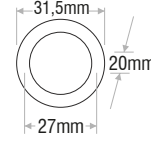

Kod	Watt	Lümen	Renk S.	Gövde Rengi	Koli Adedi	Fiyat
200013	1W	100LM	6500K	KROM	100	3,55$
200014	1W	100LM	3000K	BEYAZ	100	3,55$
200015	1W	100LM	MAVİ	KROM	100	3,55$