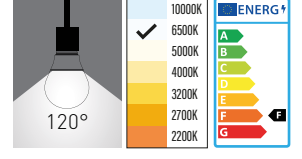

KRİSTAL YATAY BANT ARMATÜR

VOLTAJ(V) 220V 50 Hz	LED SMD	PF 0,5	CRI >80	ÖMÜR(S) 30.000	IP 20	MATERYAL PC

Kod	Watt	Lümen	Renk Sıcaklığı	Ölçüler axbxcmm	Koli Adedi	Fiyat
229060	60W	6000LM	6500K	1200x60x25mm	24	9,75$
229080	80W	8000LM	6500K	1200x74x25mm	24	13,00$