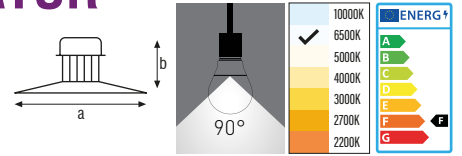

UFO YÜKSEK TAVAN ARMATÜR

VOLTAJ(V) 220V 50 Hz	LED SMD	PF 0,5	CRI >80	ÖMÜR(S) 30.000	IP 40	MATERYAL AL

Kod	Watt	Lümen	Renk Sıcaklığı	Ölçüler/axbmm	Koli Adedi	Fiyat
232150	150W	15000LM	6500K	328x106mm	1	82,00$