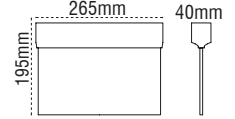

Kod	Montaj Tipi	Koli Adedi	Fiyat
280550	ZİNCİRLİ ASKI	40	22,00$
280650	SIVA ÜSTÜ	40	26,00$
280790	SIVA ALTI APARAT	40	12,00$