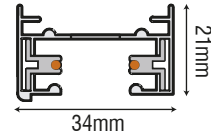

RAY VE AKSESUARLAR

VOLTAJ(V)
220V 50 Hz

IP
20

MATERYAL
AL