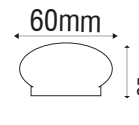

SLİM ETANJ

VOLTAJ(V) 220V 50 Hz	LED SMD	PF 0,5	CRI >80	ÖMÜR(S) 30.000	IP 65	MATERYAL PC

Kod	Watt	Lümen	Renk Sıcaklığı	Ölçüler mm	Koli Adedi	Fiyat
285360	36W	3300LM	6500K	1200mm	24	9,65$
285362	36W	3300LM	4000K	1200mm	24	9,65$