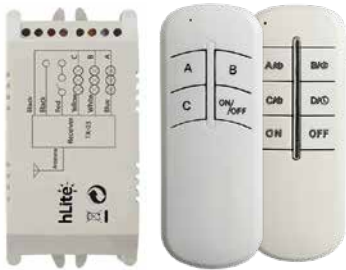

PİLLİ

AVİZE KUMANDASI

MATERYAL PC	ALGILAMA MESAFESİ 8 metre

Kod	Watt	Tip	Koli Adedi	Fiyat
305002	2x1000W	2 Yol	100	10,85$
305003	3x1000W	3 Yol	100	11,85$
305004	4x1000W	4 Yol	100	12,80$
305006	6x1000W	6 Yol	100	24,00$