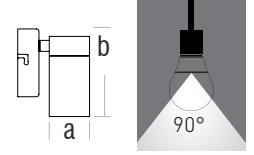

Kod	Duy	Ölçüler/axbmm	Koli Adedi	Fiyat
266010	GU10	90x100mm	24	17,00$