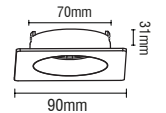

DEKORATİF PLÜTON

DUY
GU10

MATERYAL
PC

Kod	Gövde Rengi	Tip	Koli Adedi	Fiyat
200280	SİYAH	KARE	50	2,75$
200281	BEYAZ	KARE	50	2,75$
200290	SİYAH	YUVARLAK	50	2,75$
200291	BEYAZ	YUVARLAK	50	2,75$