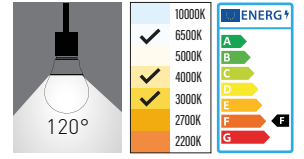

SİMİT SARKIT ARMATÜR