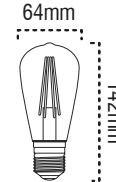

Kod	Watt	Lümen	Renk Sıcaklığı	Tip	Koli Adedi	Fiyat
100563	4W	360LM	2200K	ST64	100	2,75$