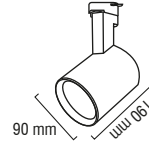

Kod	Watt	Lümen	Gövde Rengi	Renk Sıcaklığı	Koli Adedi	Fiyat
225360	30W	3750LM	SİYAH	6500K	12	32,50\$
225361	30W	3750LM	SİYAH	3000K	12	32,50\$
225362	30W	3750LM	SİYAH	4000K	12	32,50\$
225363	30W	3750LM	BEYAZ	6500K	12	32,50\$
225364	30W	3750LM	BEYAZ	3000K	12	32,50\$
225365	30W	3750LM	BEYAZ	4000K	12	32,50\$