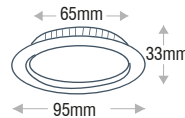

Kod	Watt	Lümen	Renk S.	Gövde Rengi	Koli Adedi	Fiyat
204150	5W	500LM	6500K+4000K+3000K	KROM	50	3,35$
204151	5W	500LM	6500K+4000K+3000K	GOLD	50	3,35$
204154	5W	500LM	6500K+4000K+3000K	SİYAH	50	3,35$