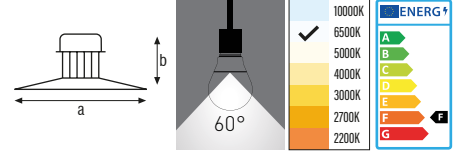

Kod	Watt	Lümen	Renk Sıcaklığı	Ölçüler/axbxcmm	Koli Adedi	Fiyat
230100	100W	8000LM	6500K	450x250mm	1	50,00$
230150	150W	12000LM	6500K	450x250mm	1	56,00$