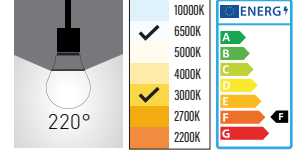

Kod	Watt	Lümen	Renk S.	Duy	Tip	Ölçüler/axbxcmm	Koli Adedi	Fiyat
101091	9W	810LM	6500K	E27	A60	60x110mm	250	0,95$
101092	9W	810LM	3000K	E27	A60	60x110mm	250	0,95$
101151	15W	1350LM	6500K	E27	A70	70x134mm	200	1,80$
101152	15W	1350LM	3000K	E27	A70	70x134mm	200	1,80$