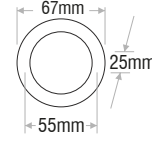

Kod	Watt	Lümen	Renk Sıcaklığı	Koli Adedi	Fiyat
201010	1W	100LM	6500K	100	4,20$
201011	1W	100LM	3200K	100	4,20$
201012	1W	100LM	MAVİ	100	4,20$