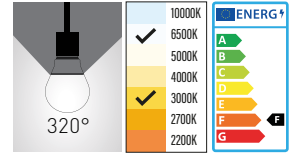

Kod	Watt	Lümen	Renk S.	Ölçüler/mm	Koli Adedi	Fiyat
111090	9W	900LM	6500K	600mm	35	5,75$
111091	9W	900LM	3000K	600mm	35	5,75$
111180	18W	1800LM	6500K	1200mm	35	8,00$
111181	18W	1800LM	3000K	1200mm	35	8,00$