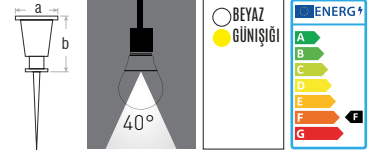

Kod	Watt	Lümen	Renk Sıcaklığı	Ölçüler/axbmm	Koli Adedi	Fiyat
260090	9W	900LM	6500K	100x145mm	20	22,00$
260091	9W	900LM	3000K	100x145mm	20	22,00$