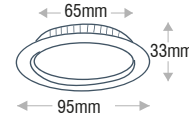

MOBİL SPOT

VOLTAJ(V)
220V 50 Hz

LED
COB

PF
0,5

CRI
>80

ÖMÜR(S)
30.000

IP
20

MATERYAL
AL

Kod	Watt	Lümen	Renk Sıcaklığı	Koli Adedi	Fiyat
201010	1W	100LM	6500K	100	4,20$
201011	1W	100LM	3200K	100	4,20$
201012	1W	100LM	MAVİ	100	4,20$

VOLTAJ(V)
220V 50 Hz

LED
SMD

PF
0,5

CRI
>80

ÖMÜR(S)
30.000

IP
20

MATERYAL
AL + PC

FLORİT SPOTLIGHT

Kod	Watt	Lümen	Renk S.	Gövde Rengi	Koli Adedi	Fiyat
201070	7W	700LM	6500K	SİYAH	50	5,00$
201071	7W	700LM	3000K	SİYAH	50	5,00$
201072	7W	700LM	4000K	SİYAH	50	5,00$
201073	7W	700LM	6500K	GOLD	50	5,00$
201074	7W	700LM	3000K	GOLD	50	5,00$
201075	7W	700LM	4000K	GOLD	50	5,00$
201076	7W	700LM	6500K	GÜMÜŞ	50	5,00$
201077	7W	700LM	3000K	GÜMÜŞ	50	5,00$
201078	7W	700LM	4000K	GÜMÜŞ	50	5,00$

ALA SPOTLIGHT

VOLTAJ(V)
220V 50 Hz

LED
SMD

PF
0,5

CRI
>80

ÖMÜR(S)
30.000

IP
20

MATERYAL
AL+PC

Kod	Watt	Lümen	Renk S.	Gövde Rengi	Koli Adedi	Fiyat
204150	5W	500LM	6500K+4000K+3000K	KROM	50	3,35$
204151	5W	500LM	6500K+4000K+3000K	GOLD	50	3,35$
204154	5W	500LM	6500K+4000K+3000K	SİYAH	50	3,35$