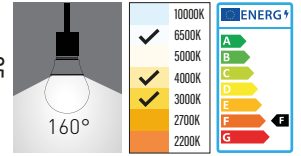

Kod	Watt	Lümen	Renk Sıcaklığı	Ölçüler mm	Koli Adedi	Fiyat
284800	20W	2000LM	6500K	600mm	9	94,00$
284801	20W	2000LM	3000K	600mm	9	94,00$
284802	20W	2000LM	4000K	600mm	9	94,00$
284810	40W	4000LM	6500K	1200mm	9	104,00$
284811	40W	4000LM	3000K	1200mm	9	104,00$
284812	40W	4000LM	4000K	1200mm	9	104,00$