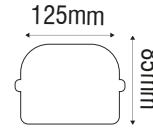

Kod	Watt	Lümen	Renk Sıcaklığı	Ölçüler mm	Koli Adedi	Fiyat
284800	20W	2000LM	6500K	600mm	9	94,00$
284801	20W	2000LM	3000K	600mm	9	94,00$
284802	20W	2000LM	4000K	600mm	9	94,00$
284810	40W	4000LM	6500K	1200mm	9	104,00$
284811	40W	4000LM	3000K	1200mm	9	104,00$
284812	40W	4000LM	4000K	1200mm	9	104,00$