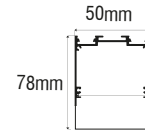

## SIVA ÜSTÜ LİNEER

Kod	Watt	Lümen	Renk Sıcaklığı	Uzunluk	Koli Adedi	Fiyat
289010	36W	3600LM	6500K	1000mm	1	59,00\$
289440	44W	4400LM	6500K	1200mm	1	66,00\$
289550	55W	5500LM	6500K	1500mm	1	79,00\$

LM80  
LM79