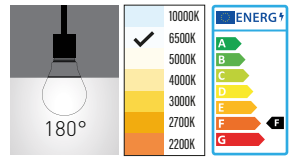

UFO LAMBA

VOLTAJ(V) 110-264	DUY E27	PF 0,5	CRI >80	ÖMÜR(S) 30.000	IP 20	MATERYAL PC

Kod	Watt	Lümen	Renk Sıcaklığı	Koli Adedi	Fiyat
112280	28W	2520LM	6500K	14	12,80$