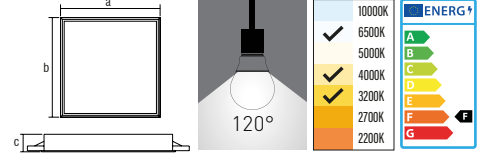

SAFİR CLIP-IN SLIM BACKLIGHT PANEL

VOLTAJ(V) 220V 50Hz	LED SMD	PF 0,5	CRI >80	ÖMÜR(S) 30.000	IP 40	MATERYAL SAC