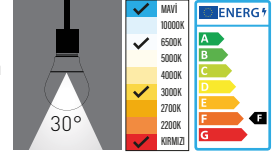

Kod	Watt	Lümen	Renk Sıcaklığı	Koli Adedi	Fiyat
200016	1W	100LM	6500K	100	4,50$
200017	1W	100LM	3000K	100	4,50$
200018	1W	100LM	MAVİ	100	4,50$
200019	1W	100LM	KIRMIZI	100	4,50$