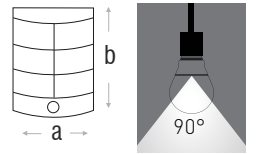

Kod	Duy	Ölçüler/axbmm	Koli Adedi	Fiyat
266030	E27	76x400mm	6	13,50$