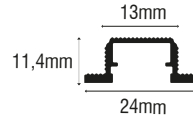

SIVA ALTI BAR ARMATÜR

VOLTAJ(V) 12V DC	LED COB	PF 0,5	CRI >80	ÖMÜR(S) 50.000	IP 20	MATERYAL AL + PC

Kod	Watt	Lümen	Renk Sıcaklığı	Ölçüler/mm	Koli Adedi	Fiyat
228200	11W	900LM	6500K	1000mm	1	10,50$
228210	22W	1800LM	6500K	2000mm	1	21,00$
228220	33W	2700LM	6500K	3000mm	1	31,50$

✓ İstenen ölçülerde özel üretim yapılabilir.