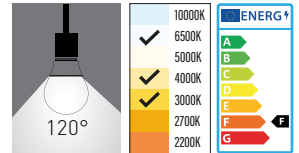

LM80
LM79

Opsiyonlar

- ✓ RAL kodu seçeneği.
- ✓ Acil aydınlatma.
- ✓ Dali dim.
- ✓ Proje bazlı özel ölçü.

SIVA ALTI LİNEER

Kod	Watt	Lümen	Renk Sıcaklığı	Uzunluk	Koli Adedi	Fiyat
294010	36W	3600LM	6500K	1000mm	1	65,00$
294440	44W	4400LM	6500K	1200mm	1	73,00$
294550	55W	5500LM	6500K	1500mm	1	85,00$