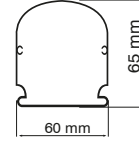

MİMOSA ETANJ

VOLTAJ(V) 220V 50 Hz	LED SMD	PF 0,9	CRI >80	ÖMÜR(S) 50.000	IP 65	MATERYAL PC

Kod	Watt	Lümen	Renk Sıcaklığı	Ölçüler mm	Koli Adedi	Fiyat
282010	22W	2200LM	6500K	600mm	9	28,50$
282011	22W	2200LM	4000K	600mm	9	28,50$
282012	22W	2200LM	3000K	600mm	9	28,50$
282020	44W	4400LM	6500K	1200mm	9	33,00$
282021	44W	4400LM	4000K	1200mm	9	33,00$
282022	44W	4400LM	3000K	1200mm	9	33,00$
282030	55W	5500LM	6500K	1200mm	9	39,00$
282031	55W	5500LM	4000K	1200mm	9	39,00$
282032	55W	5500LM	3000K	1200mm	9	39,00$