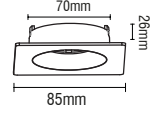

STARLITE01 ALÜMİNYUM PLÜTON

DUY
GU10

MATERYAL
ALÜMİNYUM

Kod	Gövde Rengi	Tip	Koli Adedi	Fiyat
200210	SİYAH	YUVARLAK	60	8,00$
200211	BEYAZ	YUVARLAK	60	8,00$
200250	SİYAH	KARE	60	8,00$
200251	BEYAZ	KARE	60	8,00$