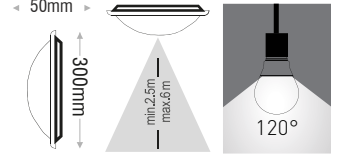

SENSÖRLÜ E27 TAVAN ARMATÜRÜ

VOLTAJ(V) 220V 50Hz	DUY E27	IP 20	MATERYAL SAC/PC

Kod	Watt	Tip	Lümen	Renk Sıcaklığı	Koli Adedi	Fiyat
281100	-	PC	-	-	10	10,00$
281101	-	SAC	-	-	10	12,00$
281103	-	PC/KİTLİ	-	-	10	17,00$
281104	-	SAC/KİTLİ	-	-	10	19,00$