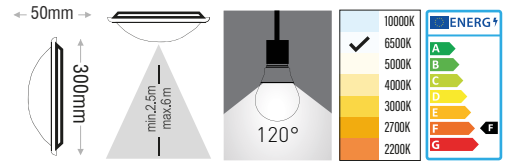

Kod	Watt	Tip	Lümen	Renk Sıcaklığı	Koli Adedi	Fiyat
281118	18W	-	1620LM	6500K	12	11,00$

Özellikler

- ✓ Sensör mesafesi 6 m.
- ✓ Zaman kontrol.
- ✓ Gündüz gece ayarı.