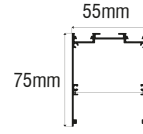

Opsiyonlar

- ✓RAL kodu seçeneği.
- ✓Acil aydınlatma.
- ✓Dali dim.
- ✓Proje bazlı özel ölçü.

Kod	Watt	Lümen	Renk Sıcaklığı	Ölçüler/mm	Koli Adedi	Fiyat
290060	45W	4500LM	6500K	600mm	1	178,00$
290061	45W	4500LM	4000K	600mm	1	178,00$
290062	45W	4500LM	3000K	600mm	1	178,00$