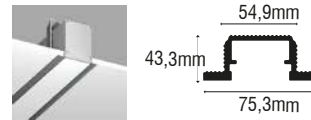

LM80
LM79

Opsiyonlar

- ✓ RAL kodu seçeneği.
- ✓ Acil aydınlatma.
- ✓ Dali dim.
- ✓ Proje bazlı özel ölçü.

SIVA ALTI LİNEER

Kod	Watt	Lümen	Renk Sıcaklığı	Uzunluk	Koli Adedi	Fiyat
294010	36W	3600LM	6500K	1000mm	1	65,00$
294440	44W	4400LM	6500K	1200mm	1	73,00$
294550	55W	5500LM	6500K	1500mm	1	85,00$