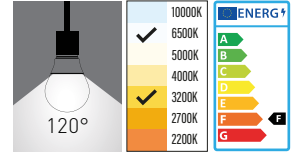

OVAL BANT ARMATÜR

VOLTAJ(V) 220V 50 Hz	LED SMD	PF 0,5	CRI >80	ÖMÜR(S) 30.000	IP 20	MATERYAL PC+SAC

Kod	Watt	Lümen	Renk Sıcaklığı	Ölçüler/mm	Koli Adedi	Fiyat
229180	18W	1620LM	6500K	600mm	48	6,00$
229181	18W	1620LM	3200K	600mm	48	6,00$
229360	36W	3240LM	6500K	1200mm	24	6,45$
229361	36W	3240LM	3200K	1200mm	24	6,45$