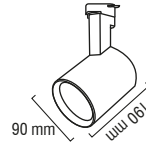

ALYA RAY SPOT

VOLTAJ(V)
220V 50 Hz

LED
COB

PF
0,5

CRI
>80

ÖMÜR(S)
30.000

IP
20

MATERYAL
AL

Kod	Watt	Lümen	Renk Sıcaklığı	Koli Adedi	Fiyat
225316	30W	3750LM	6500K	10	25,60$
225317	30W	3750LM	3000K	10	25,60$
225347	30W	3750LM	4000K	10	25,60$
225318	30W	3750LM	6500K	10	25,60$
225319	30W	3750LM	3000K	10	25,60$
225349	30W	3750LM	4000K	10	25,60$