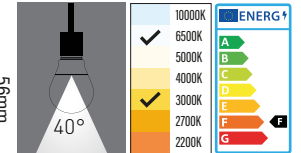

Kod	Watt	Lümen	Renk S.	Koli Adedi	Fiyat
105156	5W	500LM	3000K	100	2,50$
105157	5W	500LM	6500K	100	2,50$