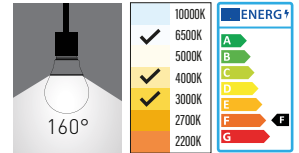

LM80
LM79

Opsiyonlar

- ✓ RAL kodu seçeneği.
- ✓ Acil aydınlatma.
- ✓ Dali dim.
- ✓ Proje bazlı özel ölçü.

SIVA ÜSTÜ KUĞU LİNEER

Kod	Watt	Lümen	Renk Sıcaklığı	Uzunluk	Koli Adedi	Fiyat
289655	55W	5500LM	6500K	1200mm	1	65,00$
289656	55W	5500LM	4000K	1200mm	1	65,00$
289657	55W	5500LM	3000K	1200mm	1	65,00$