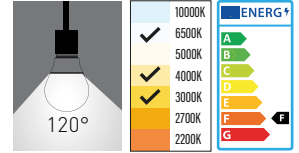

LM80
LM79

Opsiyonlar

- ✓ RAL kodu seçeneği.
- ✓ Acil aydınlatma.
- ✓ Dali dim.
- ✓ Proje bazlı özel ölçü.

SIVA ÜSTÜ LİNEER

Kod	Watt	Lümen	Renk Sıcaklığı	Uzunluk	Koli Adedi	Fiyat
289010	36W	3600LM	6500K	1000mm	1	59,00$
289440	44W	4400LM	6500K	1200mm	1	66,00$
289550	55W	5500LM	6500K	1500mm	1	79,00$