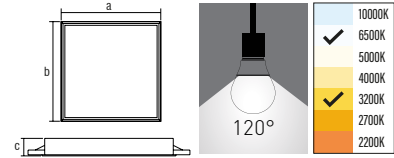

BRILLANT SIVA ALTI SLIM BACKLIGHT PANEL

VOLTAJ(V) 220V 50Hz	LED SMD	PF 0,5	CRI >80	ÖMÜR(S) 30.000	IP 40	MATERYAL SAC

Özellikler

- ✓ Elektrostatik boyalı sac gövde.
- ✓ Backlight teknoloji.
- ✓ Lensli LED çip.

Kod	Watt	Lümen	Renk Sıcaklığı	Ölçüler/axbxcmm	Koli Adedi	Fiyat
216400	36W	3240LM	6500K	600x600x32mm	10	12,75$
216401	36W	3240LM	3200K	600x600x32mm	10	12,75$