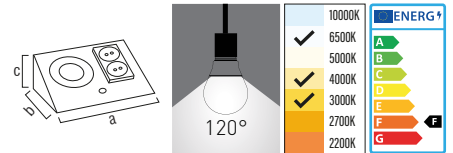

Kod	Watt	Lümen	Gövde Rengi	Ölçüler/axbxcmm	Koli Adedi	Fiyat
223800	3W	270LM	BEYAZ	193x133x70mm	10	14,50$
223810	3W	270LM	SİYAH	193x133x70mm	10	14,50$
223830	3W	270LM	İNOKS	193x133x70mm	10	16,00$