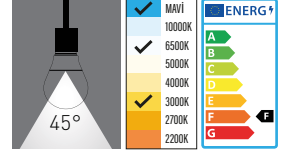

Kod	Watt	Lümen	Renk S.	Gövde Rengi	Koli Adedi	Fiyat
200013	1W	100LM	6500K	KROM	100	3,55$
200014	1W	100LM	3000K	BEYAZ	100	3,55$
200015	1W	100LM	MAVİ	KROM	100	3,55$