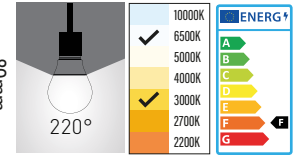

SOFT LAMBA

VOLTAJ(V) 185-264	DUY E14/E27	PF 0,5	CRI >80	ÖMÜR(S) 30.000	IP 20	MATERYAL PC + AL

Kod	Watt	Lümen	Renk S.	Duy	Tip	Ölçüler/axbxcmm	Koli Adedi	Fiyat
101091	9W	810LM	6500K	E27	A60	60x110mm	250	0,95$
101092	9W	810LM	3000K	E27	A60	60x110mm	250	0,95$
101151	15W	1350LM	6500K	E27	A70	70x134mm	200	1,80$
101152	15W	1350LM	3000K	E27	A70	70x134mm	200	1,80$

12V/24V LAMBA

VOLTAJ(V) 12/24V AC/DC	DUY E27	PF 0,5	CRI >80	ÖMÜR(S) 30.000	IP 20	MATERYAL PC + AL

12V-24V
AC/DC
ÇALIŞIR

Kod	Watt	Lümen	Renk Sıcaklığı	Koli Adedi	Fiyat
104293	10W	850LM	6500K	100	3,55$

GU10 SPOT LAMBA

VOLTAJ(V) 185-264	DUY GU10	PF 0,5	CRI >80	ÖMÜR(S) 30.000	IP 20	MATERYAL SERAMİK

Kod	Watt	Lümen	Renk S.	Koli Adedi	Fiyat
105156	5W	500LM	3000K	100	2,50$
105157	5W	500LM	6500K	100	2,50$