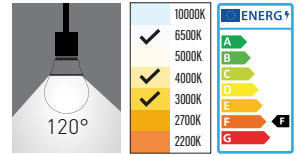

Opsiyonlar

- ✓RAL kodu seçeneği.
- ✓Acil aydınlatma.
- ✓Dali dim.
- ✓Proje bazlı özel ölçü.

Kod	Watt	Lümen	Renk Sıcaklığı	Ölçüler/axbmm	Koli Adedi	Fiyat
291060	55W	5500LM	6500K	600x600mm	1	193,00$
291061	55W	5500LM	4000K	600x600mm	1	193,00$
291062	55W	5500LM	3000K	600x600mm	1	193,00$