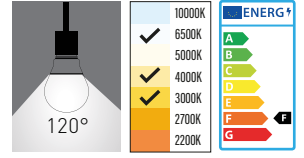

Opsiyonlar

- ✓RAL kodu seçeneği.
- ✓Acil aydınlatma.
- ✓Dali dim.
- ✓Proje bazlı özel ölçü.

Kod	Watt	Lümen	Renk Sıcaklığı	Ölçüler/mm	Koli Adedi	Fiyat
290060	45W	4500LM	6500K	600mm	1	178,00$
290061	45W	4500LM	4000K	600mm	1	178,00$
290062	45W	4500LM	3000K	600mm	1	178,00$