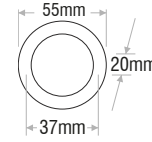

Kod	Watt	Lümen	Renk Sıcaklığı	Koli Adedi	Fiyat
200016	1W	100LM	6500K	100	4,50$
200017	1W	100LM	3000K	100	4,50$
200018	1W	100LM	MAVİ	100	4,50$
200019	1W	100LM	KIRMIZI	100	4,50$