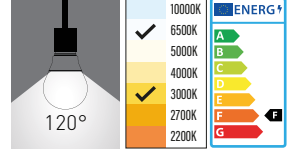

Kod	Watt	Lümen	Renk Sıcaklığı	Ölçüler/mm	Koli Adedi	Fiyat
227180	18W	1440LM	6500K	1000mm	100	8,00$
227181	18W	1440LM	3200K	1000mm	100	8,00$