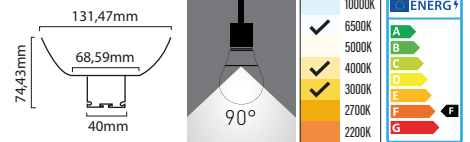

### Özellikler

- ✓ Yüksek lümen > 110 lm/w.
- ✓ Uzun ömür.
- ✓ Alüminyum gövde.
- ✓ PC kapak.