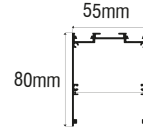

SİMİT SARKIT ARMATÜR