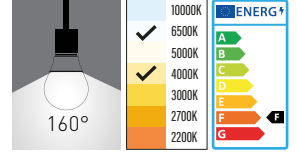

Kod	Watt	Lümen	Renk Sıcaklığı	Ölçüler axbxcmm	Koli Adedi	Fiyat
286736	36W	3240LM	6500K	1200mm	9	18,50$
286737	36W	3240LM	4000K	1200mm	9	18,50$
286754	60W	5400LM	6500K	1200mm	9	22,00$
286755	60W	5400LM	4000K	1200mm	9	22,00$