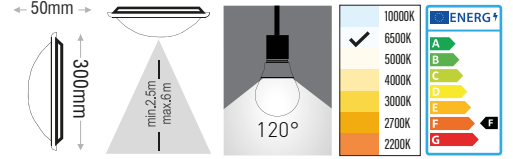

Kod	Watt	Tip	Lümen	Renk Sıcaklığı	Koli Adedi	Fiyat
281108	18W	-	1620LM	6500K	12	12,50$
281109	18W	KİTLİ	1620LM	6500K	12	19,50$