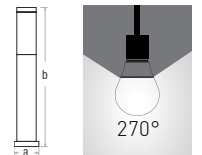

Kod	Duy	Ölçüler/axbmm	Koli Adedi	Fiyat
266060	E27	145x310mm	6	34,50$