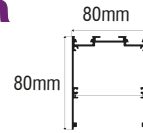

Opsiyonlar

- ✓RAL kodu seçeneği.
- ✓Acil aydınlatma.
- ✓Dali dim.
- ✓Proje bazlı özel ölçü.

Kod	Watt	Lümen	Renk Sıcaklığı	Ölçüler/axbmm	Koli Adedi	Fiyat
291060	55W	5500LM	6500K	600x600mm	1	193,00$
291061	55W	5500LM	4000K	600x600mm	1	193,00$
291062	55W	5500LM	3000K	600x600mm	1	193,00$