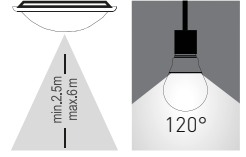

Özellikler

- ✓ Sensör mesafesi 6 m.
- ✓ Zaman kontrol.
- ✓ Gündüz gece ayarı.

Kod	Duy	Koli Adedi	Fiyat
281180	E27	18	12,00$