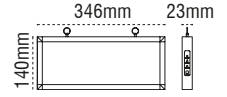

Kod	Tip	Koli Adedi	Fiyat
280500	ÇIKIŞ	20	11,25$
280501	YÖN	20	11,25$
280503	YUKARI	20	11,25$
280504	AŞAĞI	20	11,25$
280525	YANGIN ÇIKIŞ	20	11,25$