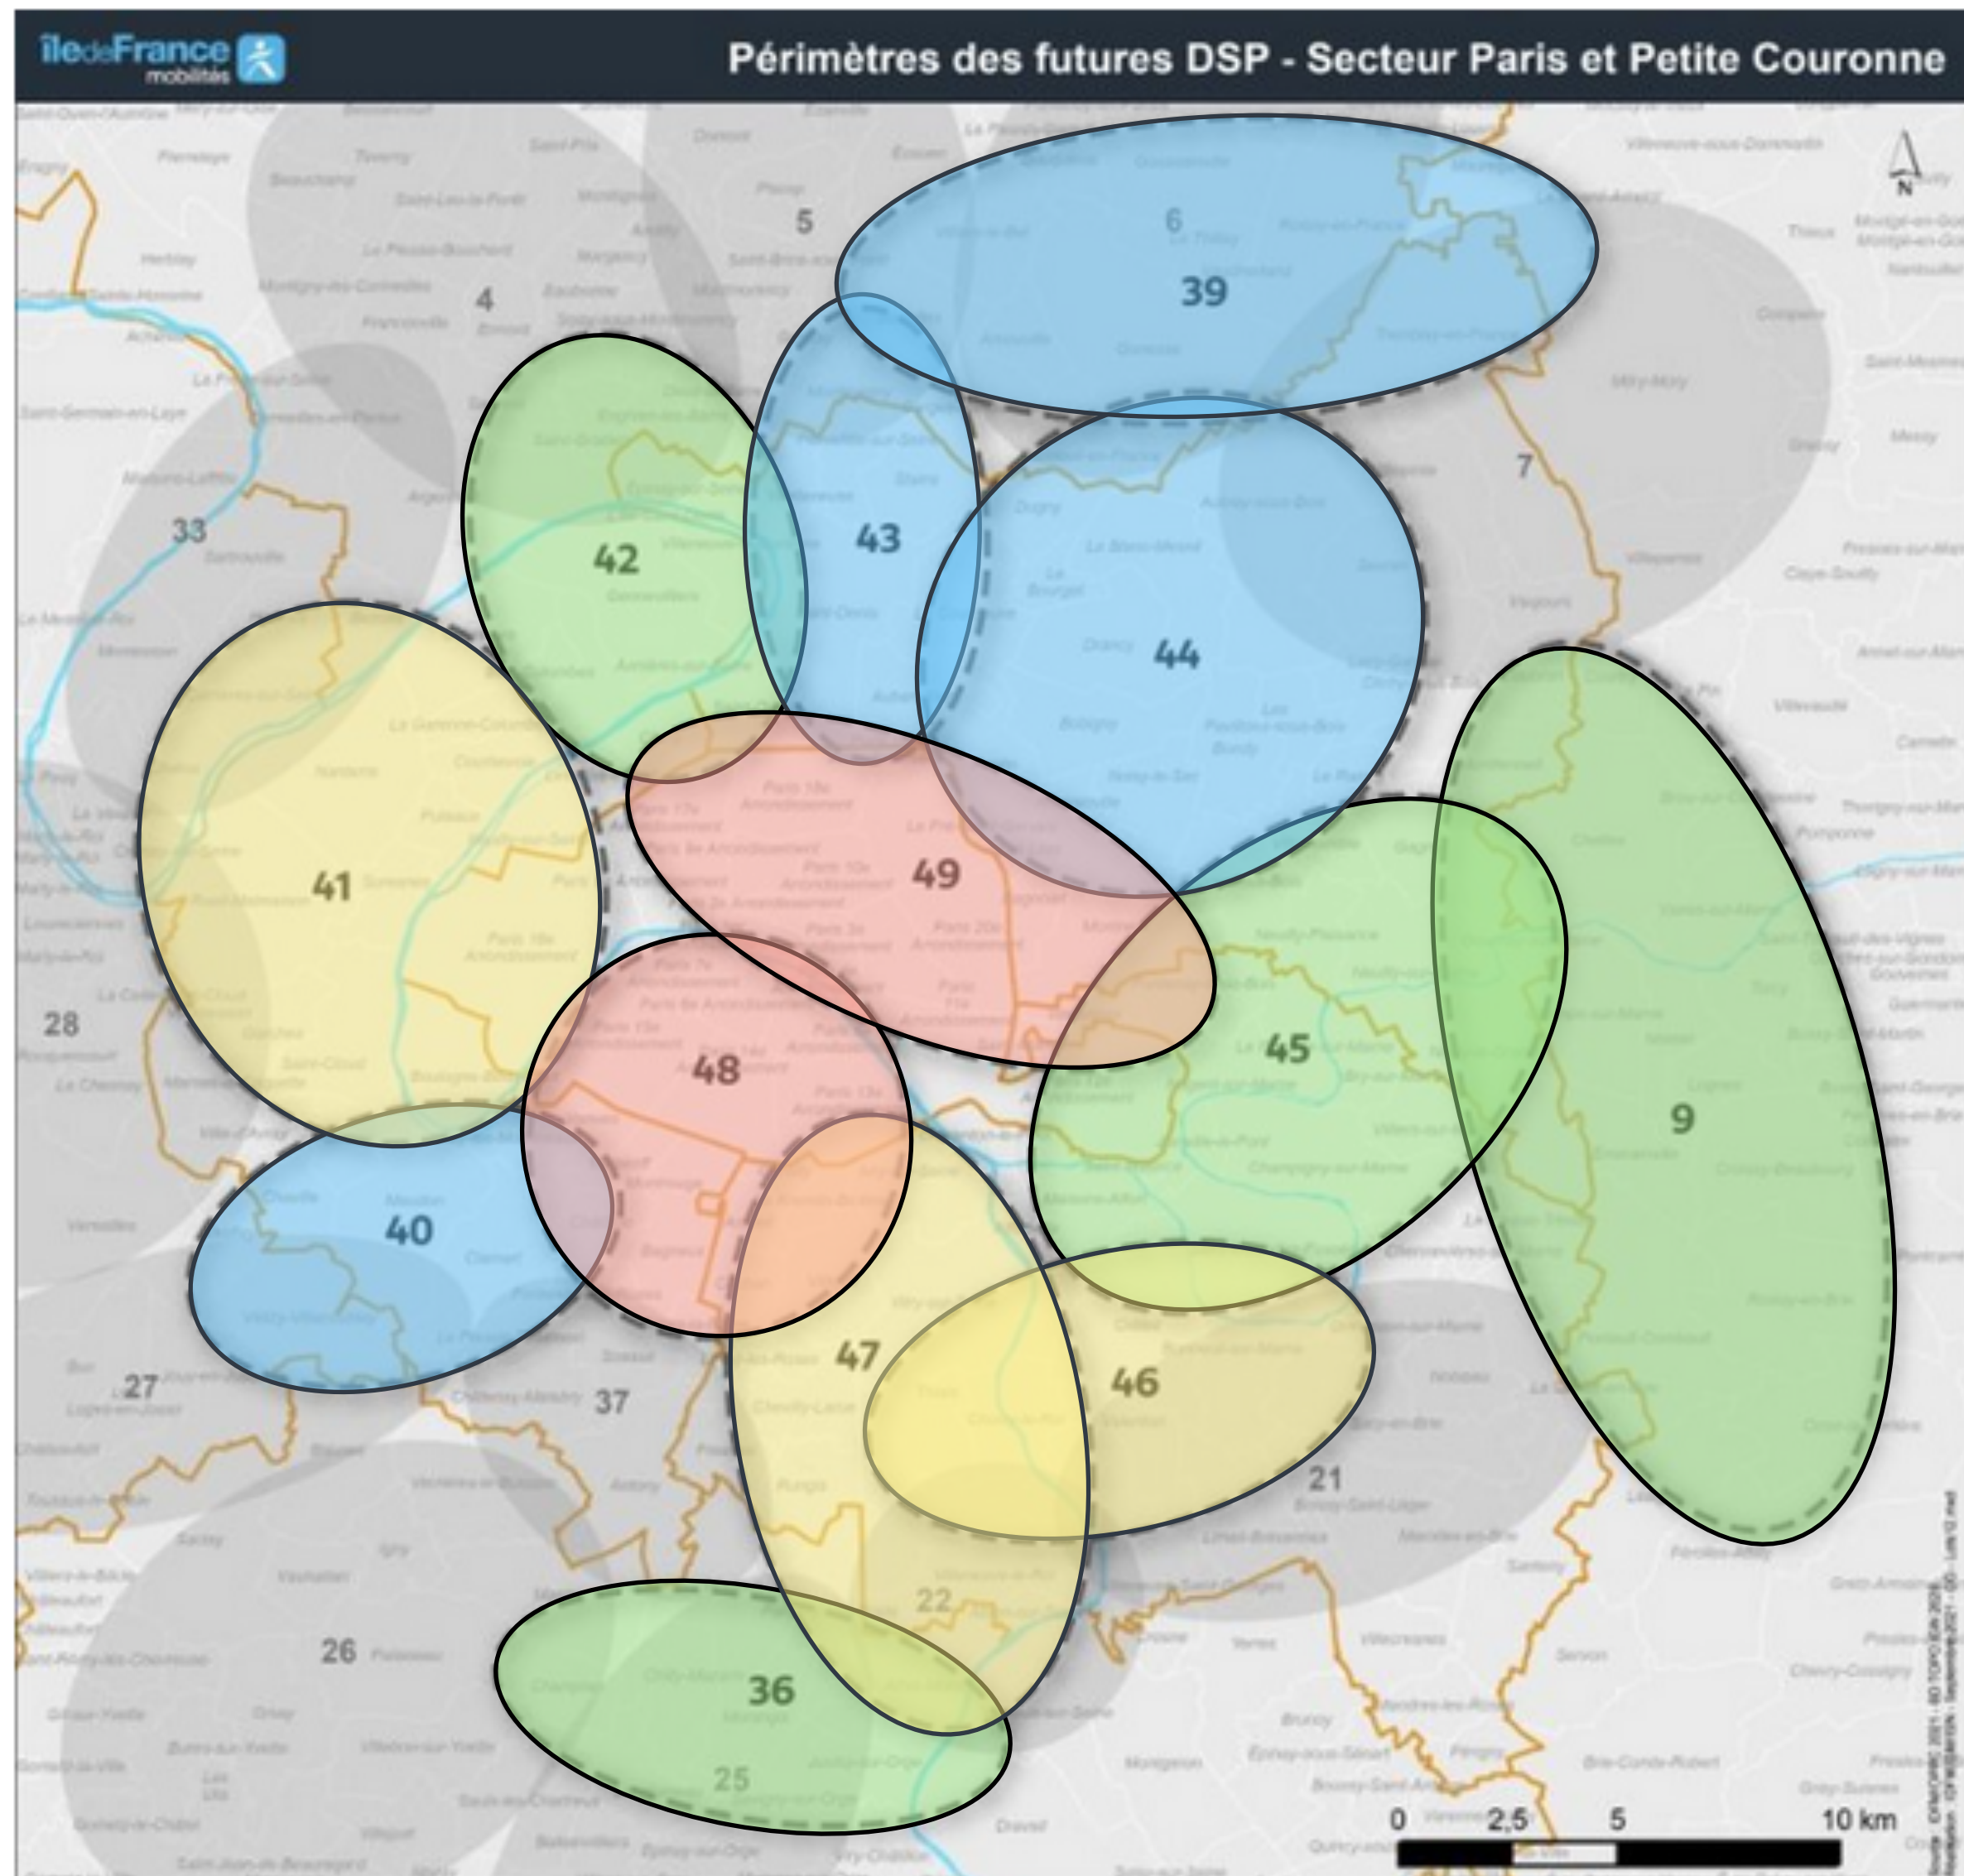

Calendrier prévisionnel / Echelonnement des procédures de DSP bus à Paris Petite Couronne

	Lot	COB		
Mise en service	DSP 9	Bussy + 4 dépôts Transdev	Conseil d'attribution octobre / décembre 2024	
	DSP 36	Massy + Morangis (Keolis)		
	juin-25	DSP 42		Asnières + Pleyel
	oct-25	DSP 45		Bords de Marne + Saint Maur

Mise en service	DSP 39	Villiers-le-Bel + Le Mesnil-Amelot (Keolis)	Conseil d'attribution décembre 2024	
	déc-25	DSP 40		Fontenay
	à	DSP 43		Aubervilliers + Saint-Denis
	avr-26	DSP 44		Flandre + Pavillons

Mise en service	DSP 41	Point du Jour + Nanterre + Charlebourg + Nanterre (Transdev)	Conseil d'attribution Juin / Juillet 2025	
	mai-26	DSP 46		Thiais + Créteil
	à	DSP 47		Ivry + Vitry + Villeneuve-le-Roi
sept-26				

Mise en service	DSP 48	Croix-Nivert + Lebrun + Malakoff + Montrouge	Conseil d'attribution Octobre / Décembre 2025
	oct-2026	DSP 49	
nov-26			