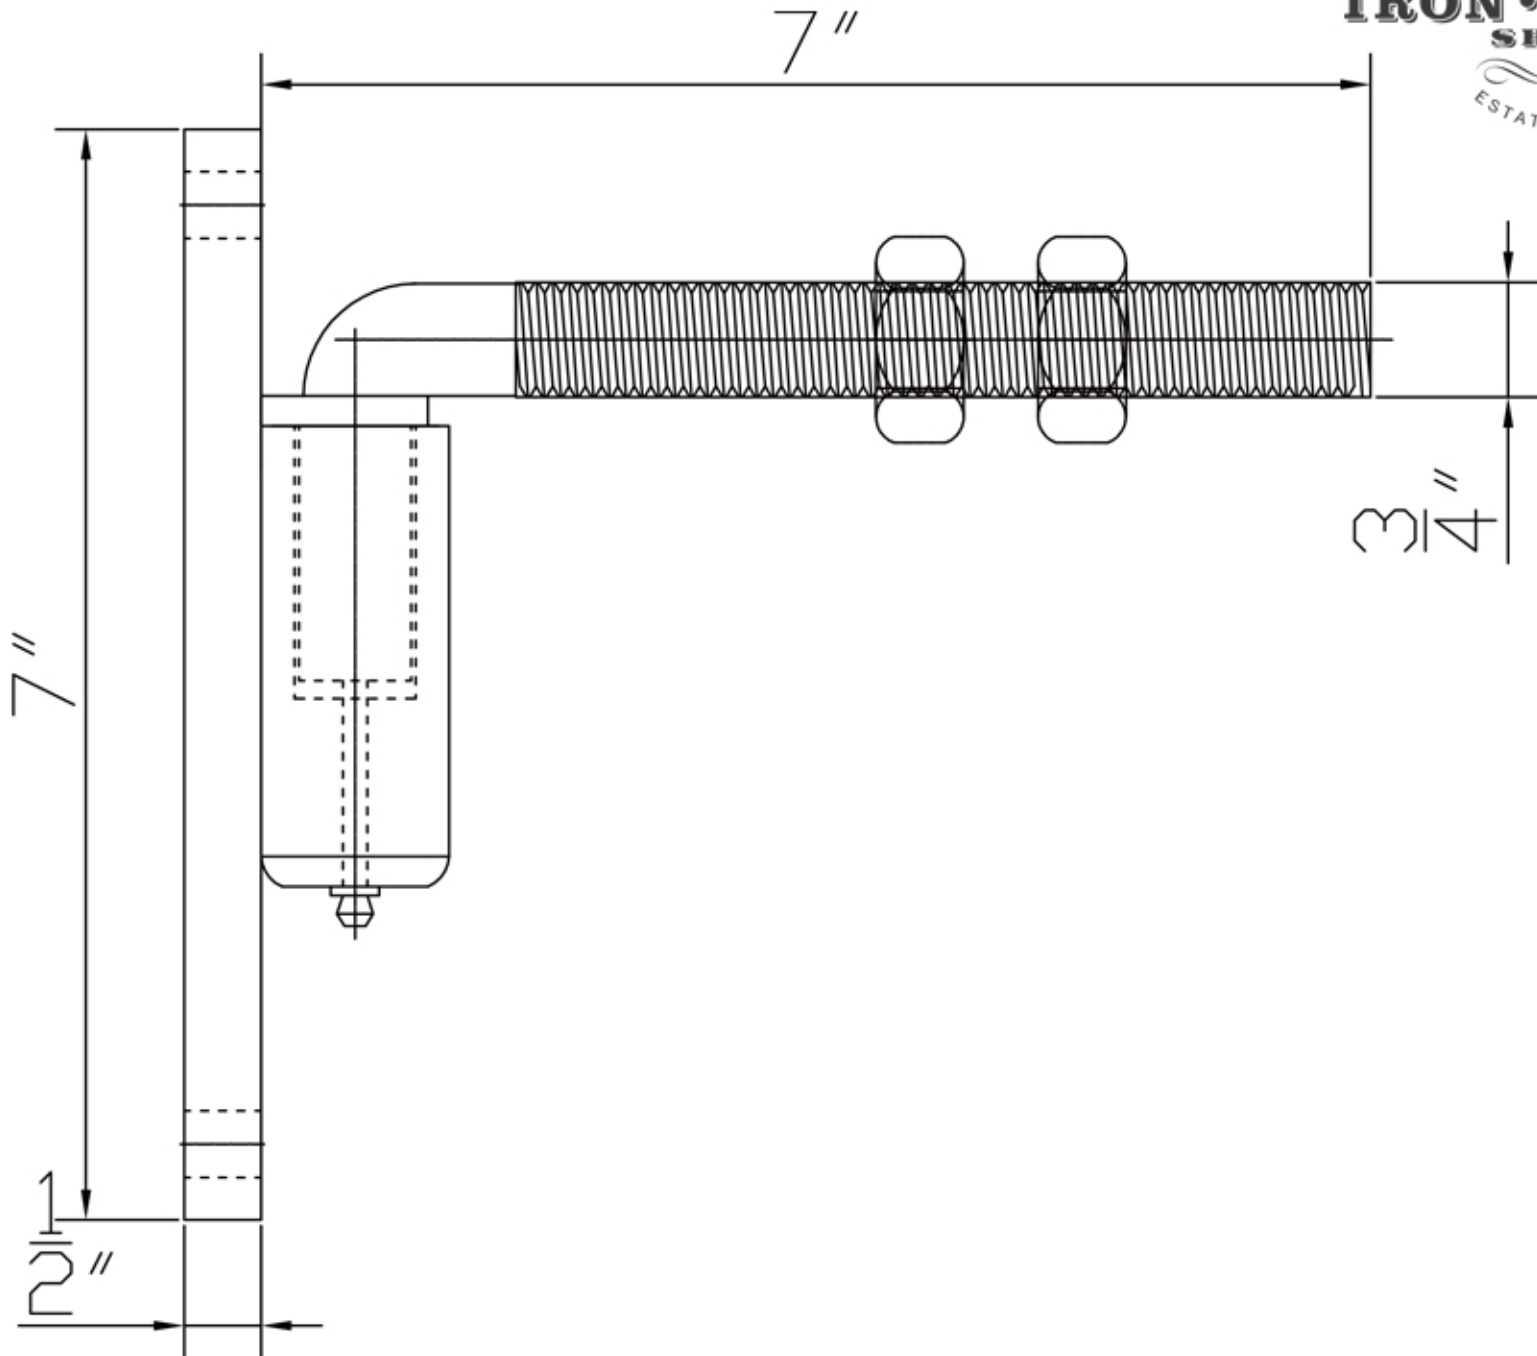

# 7-INCH J-BOLT HINGE

TPJB07