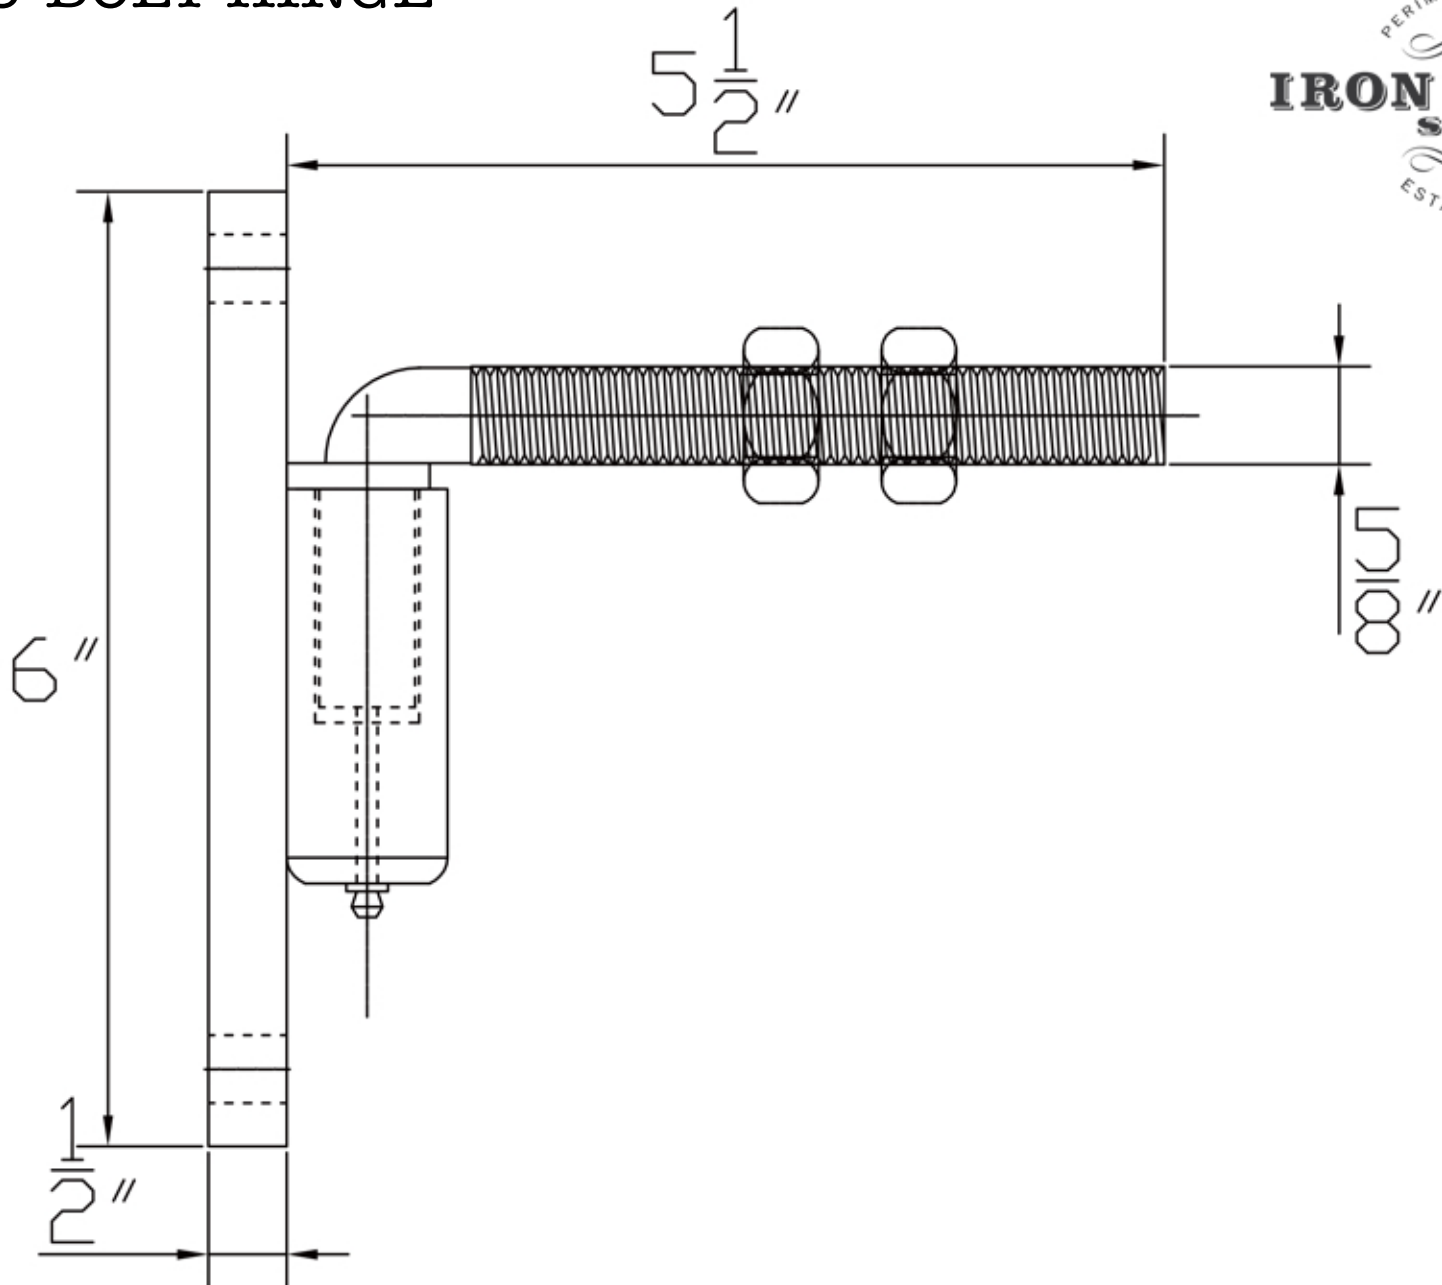

# 5.5 INCH J-BOLT HINGE

TPJB55