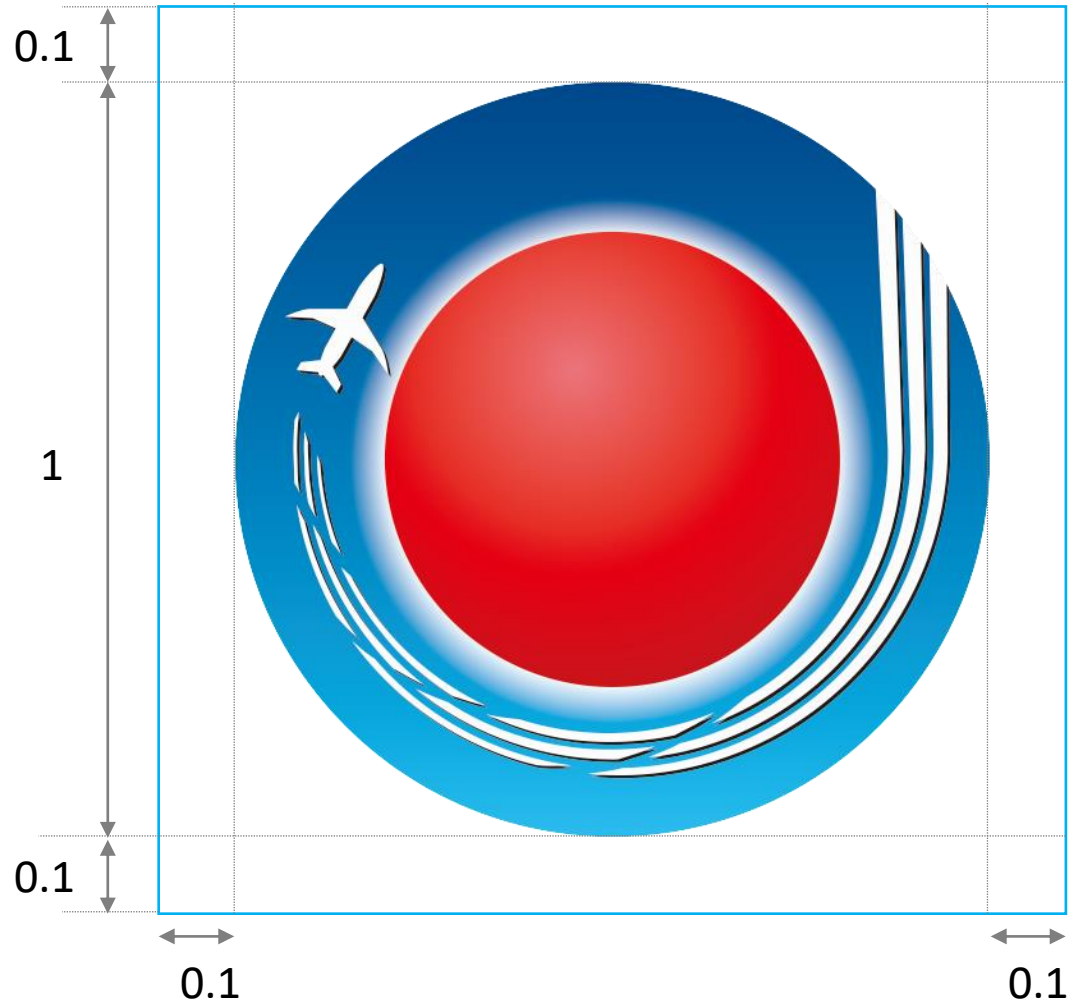

ロゴ周辺の空間②

以下の周囲スペースでは文字、デザイン等を可能な限り排除すること