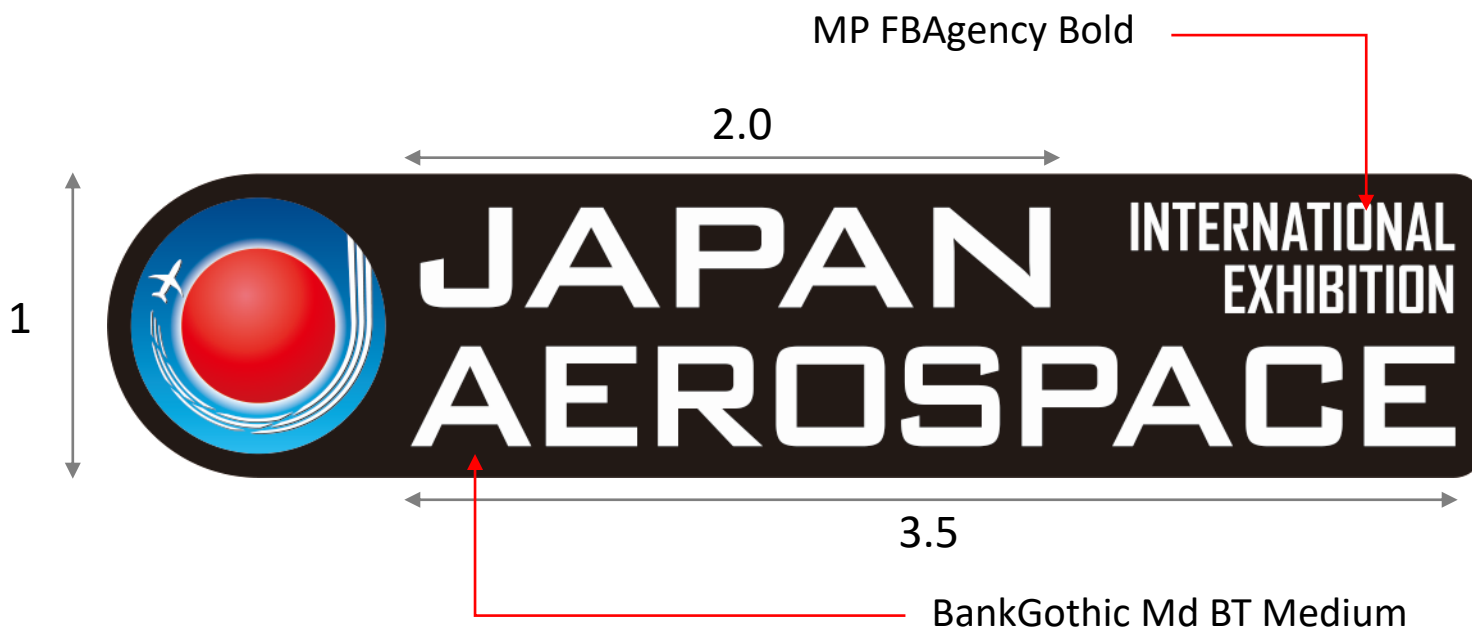

ロゴ構成比率

※日本語はロゴのため書体指定なし