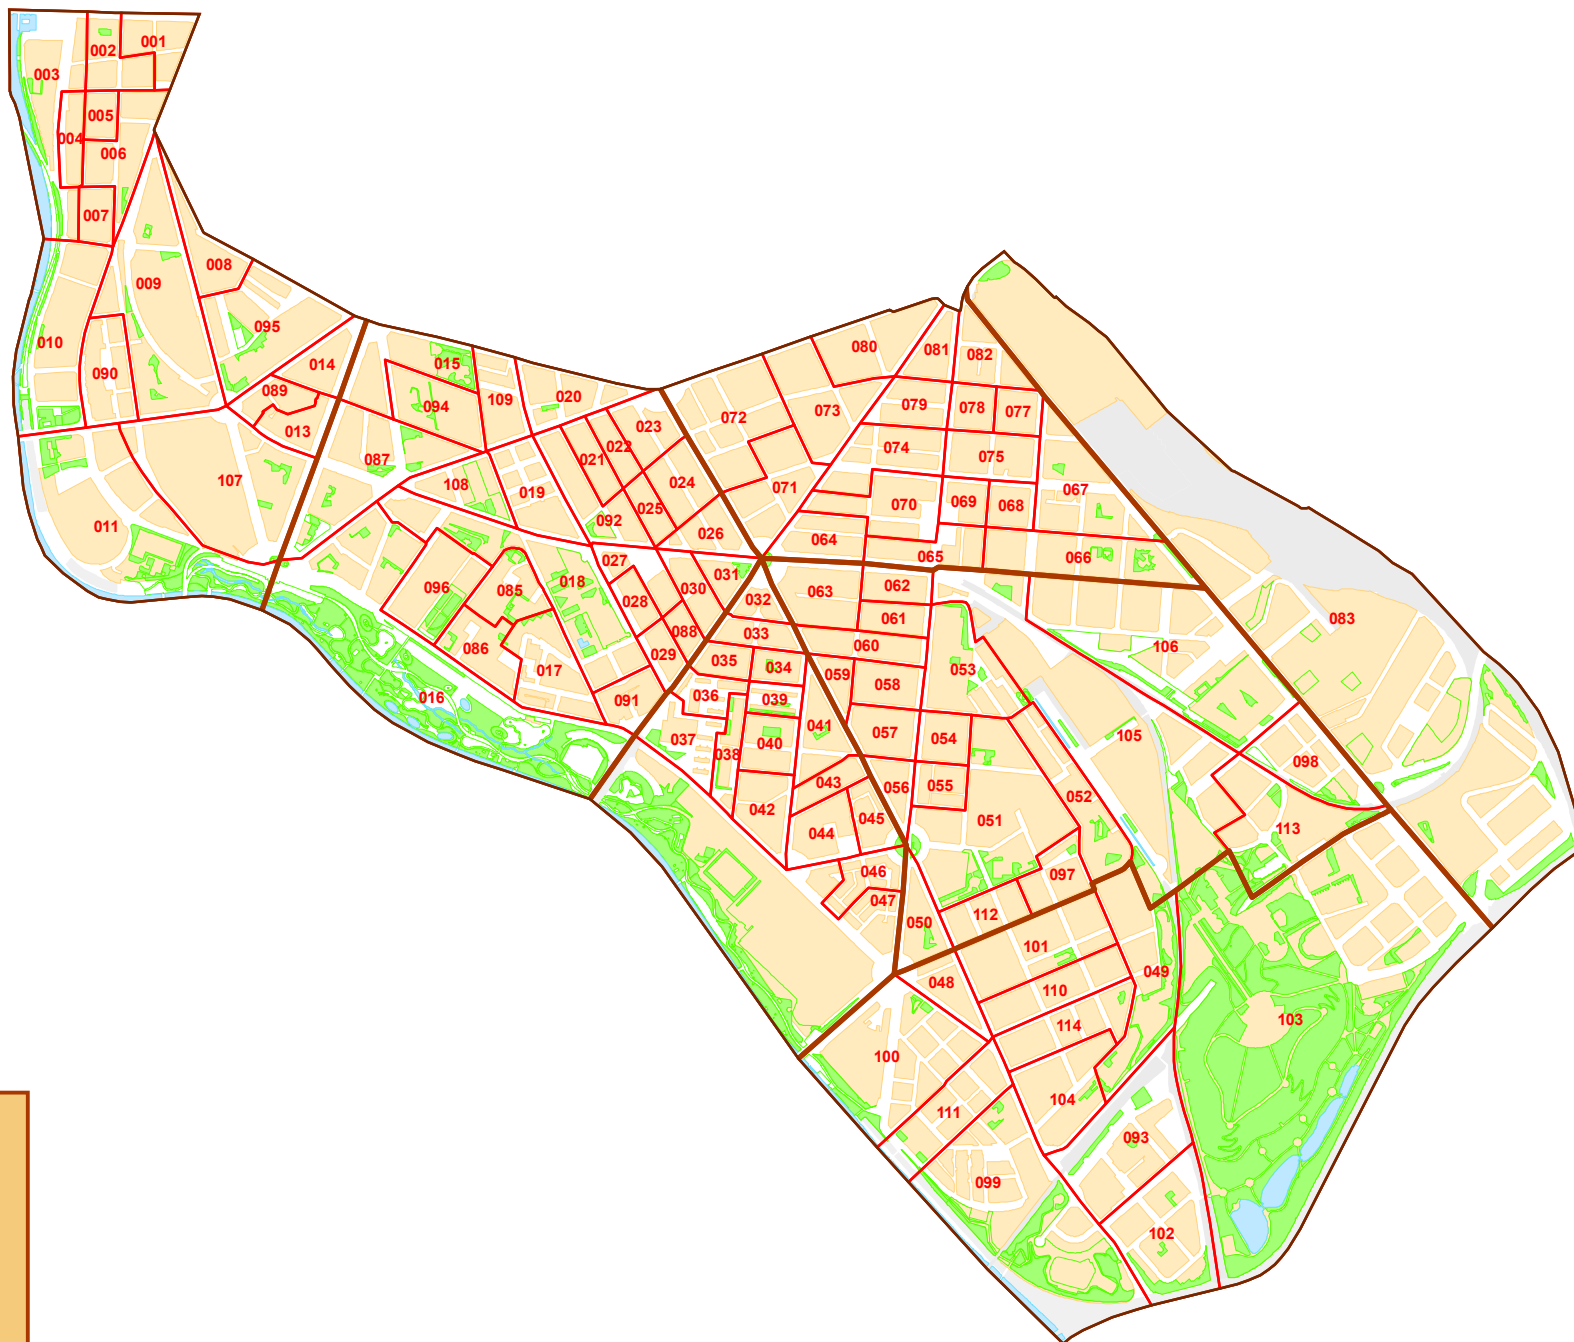

Distrito 02 - Arganzuela

Fecha: Octubre 2022

Barrios

- 021 - Imperial
- 022 - Acacias
- 023 - Chopera
- 024 - Legazpi
- 025 - Delicias
- 026 - Palos de la Frontera
- 027 - Atocha

Ortofoto: 2021

Distrito 02 - Arganzuela

Fecha: Octubre 2022

Barrios

- 021 - Imperial
- 022 - Acacias
- 023 - Chopera
- 024 - Legazpi
- 025 - Delicias
- 026 - Palos de la Frontera
- 027 - Atocha

Subdirección General de Estadística

Cartografía: CDM 2016