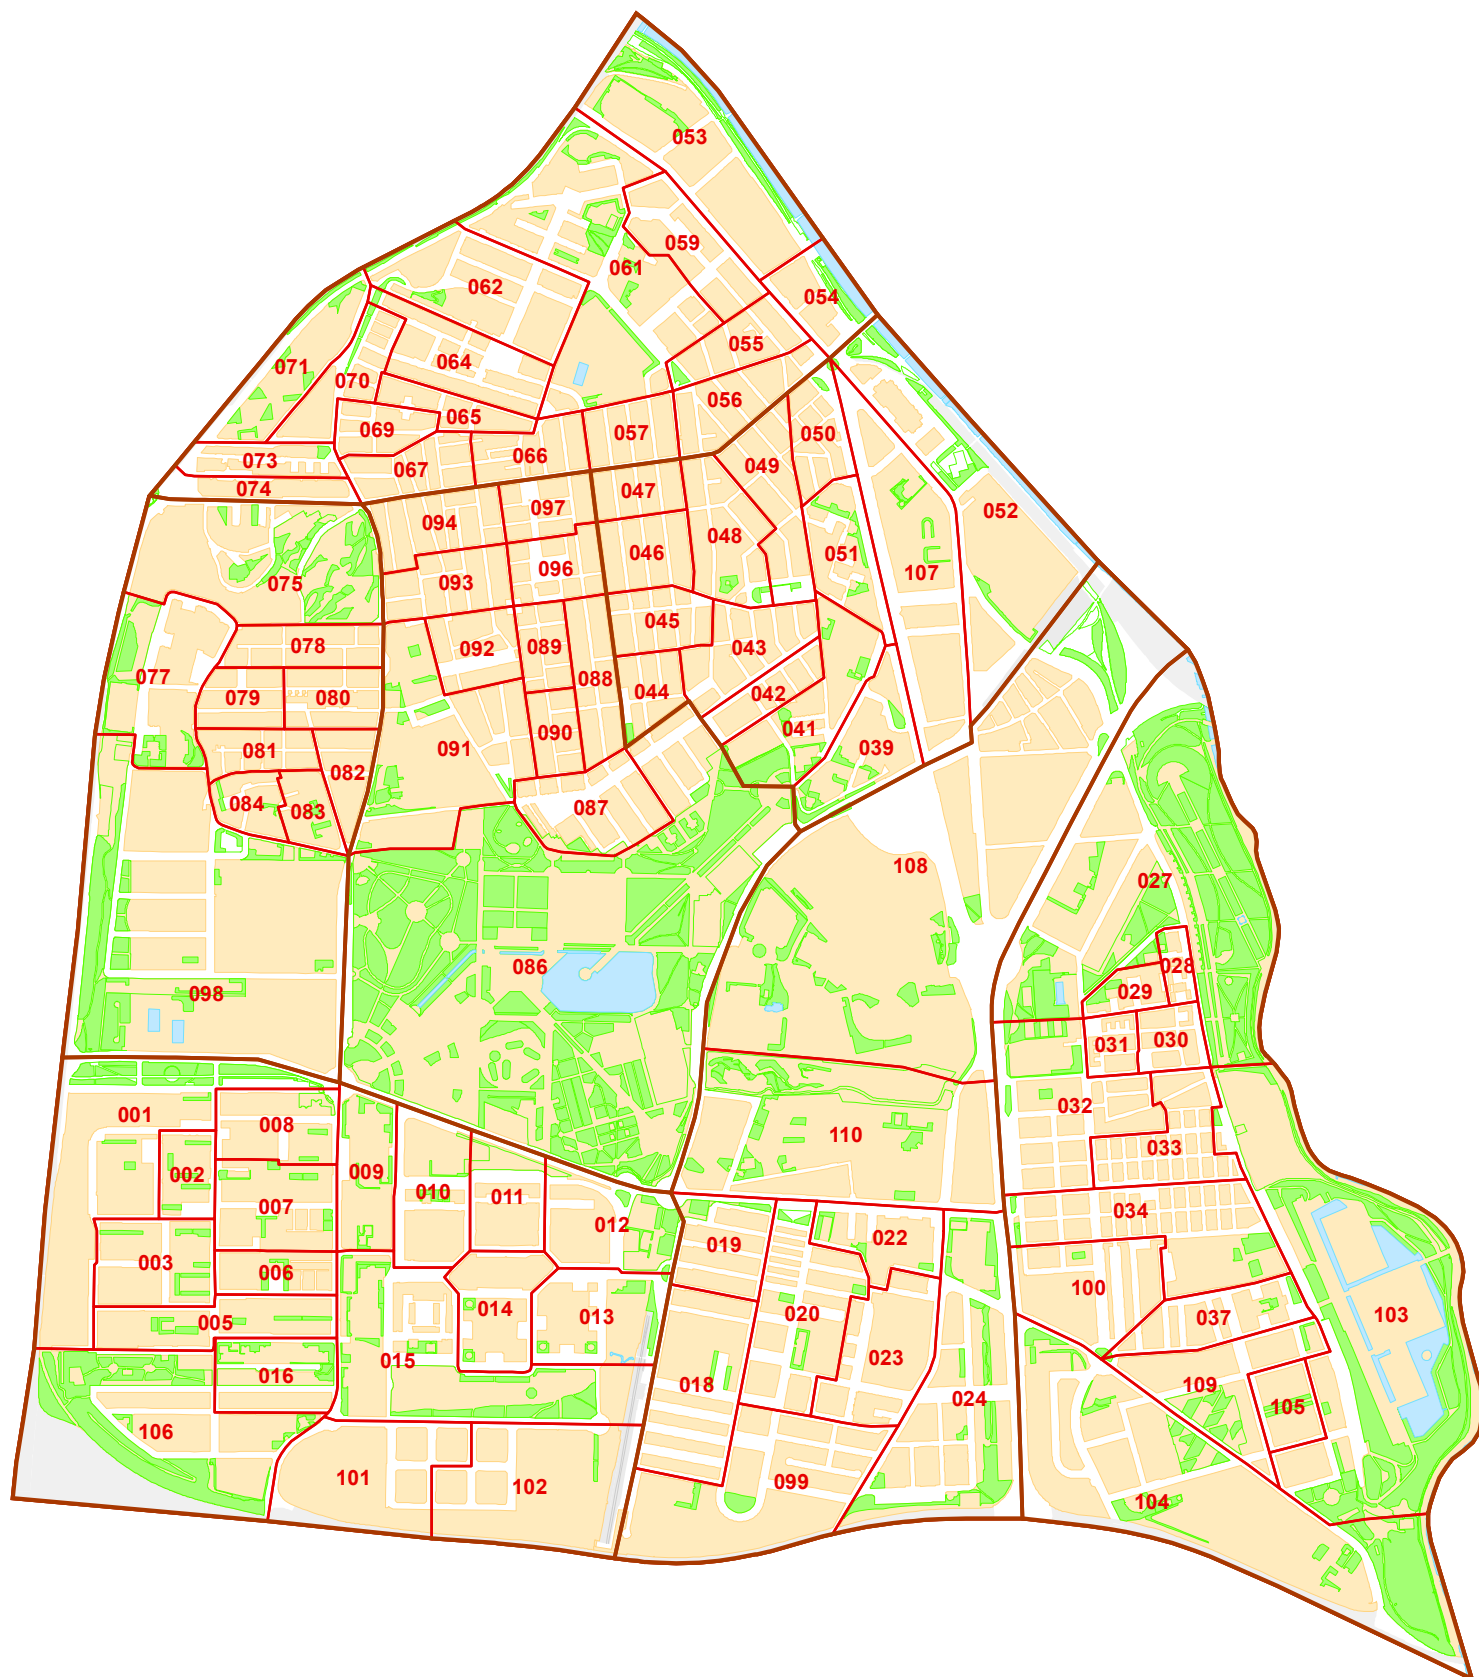

# Distrito 12 - Usera

Fecha: Junio 2022

## Barrios

- 121 - Orcasitas
- 122 - Orcasur
- 123 - San Fermín
- 124 - Almendrales
- 125 - Moscardó
- 126 - Zofio
- 127 - Pradolongo

Ortofoto: 2021

## Barrios

- 121 - Orcasitas
- 122 - Orcasur
- 123 - San Fermín
- 124 - Almendrales
- 125 - Moscardó
- 126 - Zofío
- 127 - Pradolongo

Cartografía: CDM 2016