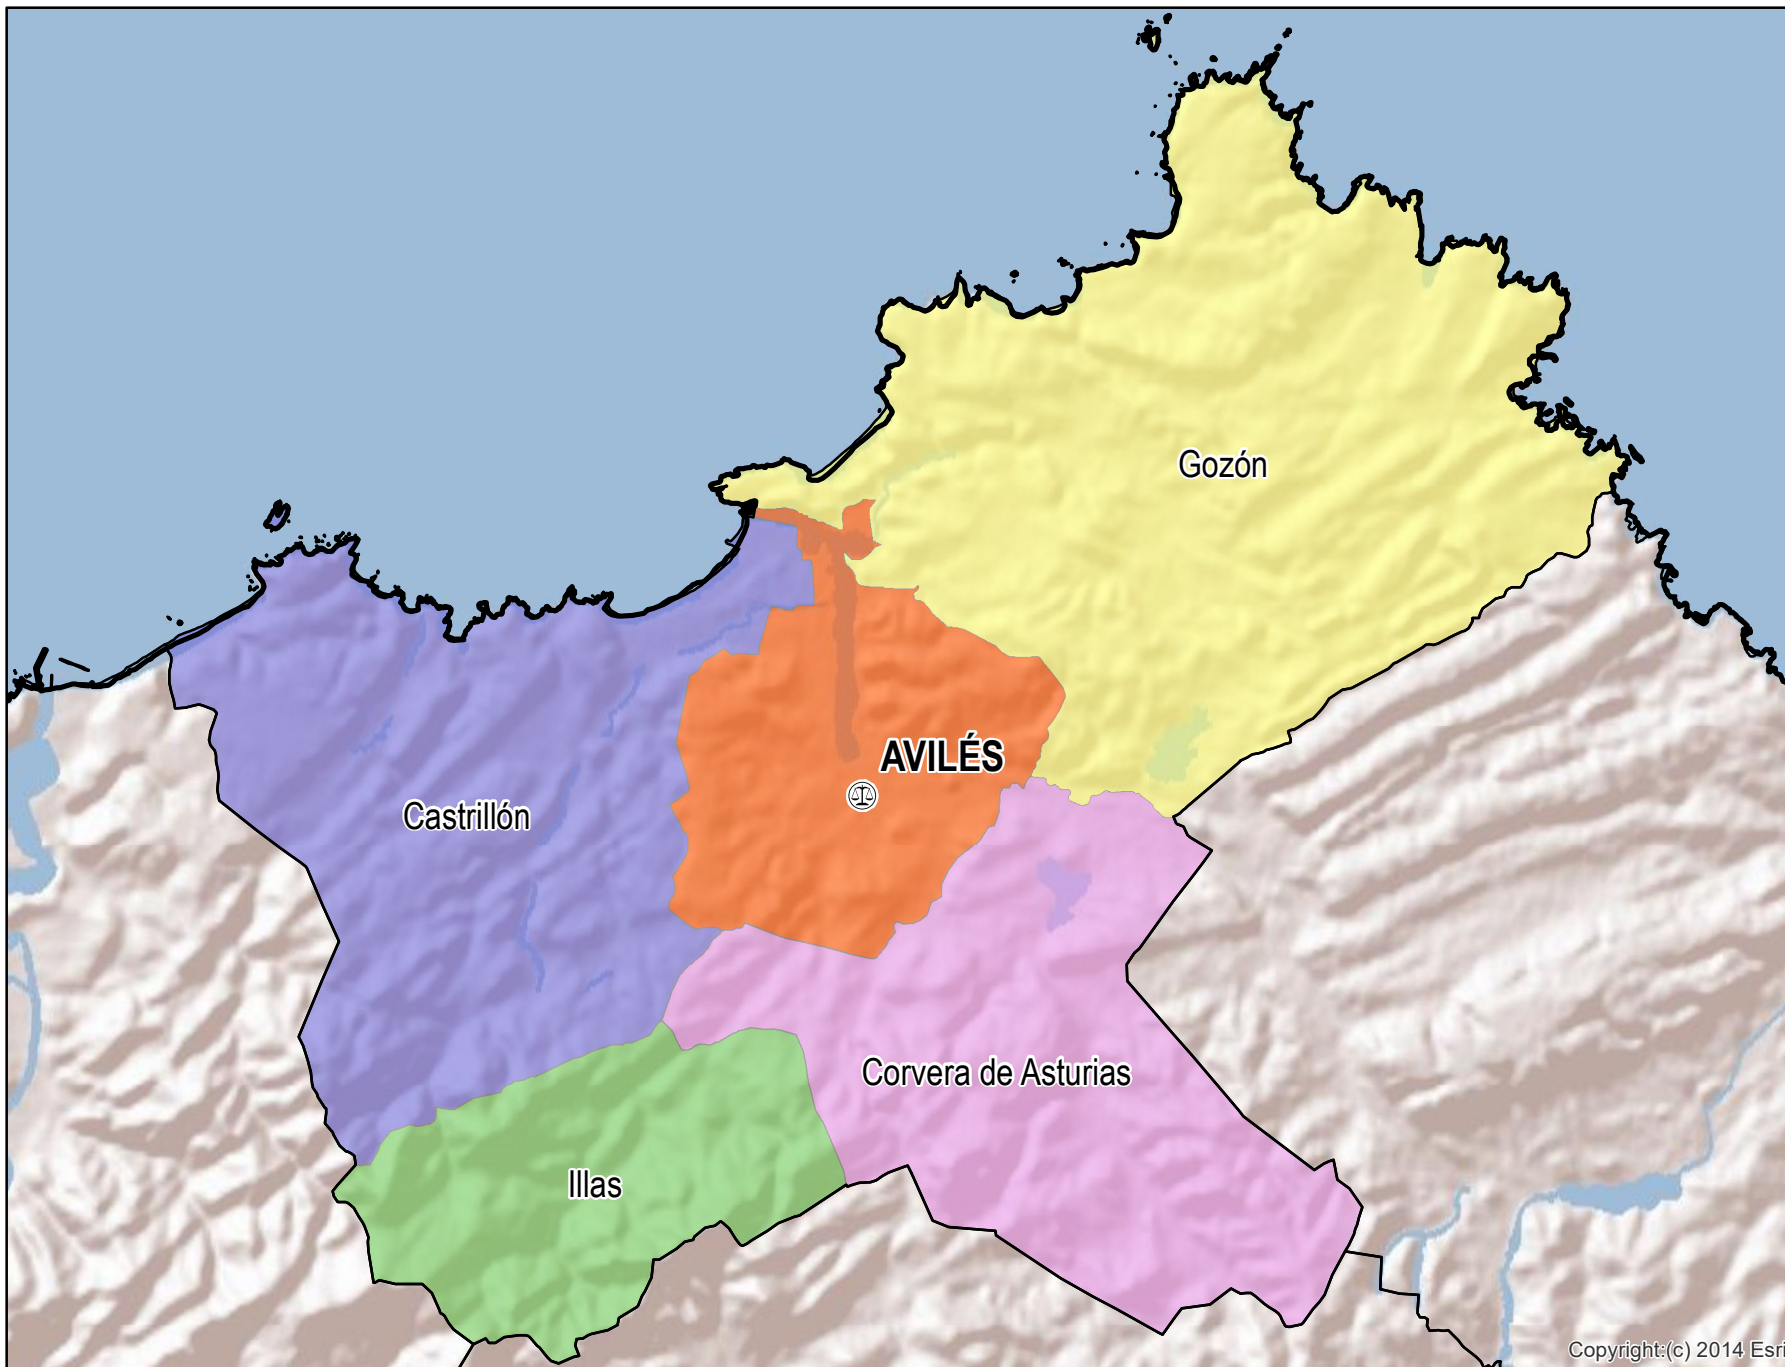

Avilés

Mapa del Partido Judicial y municipios de su ámbito territorial

 **Cabecera Partido Judicial**

Municipios:	5
Población:	124.764 hab.
Superficie:	235,3 Km ²
Unidades Judiciales:	12