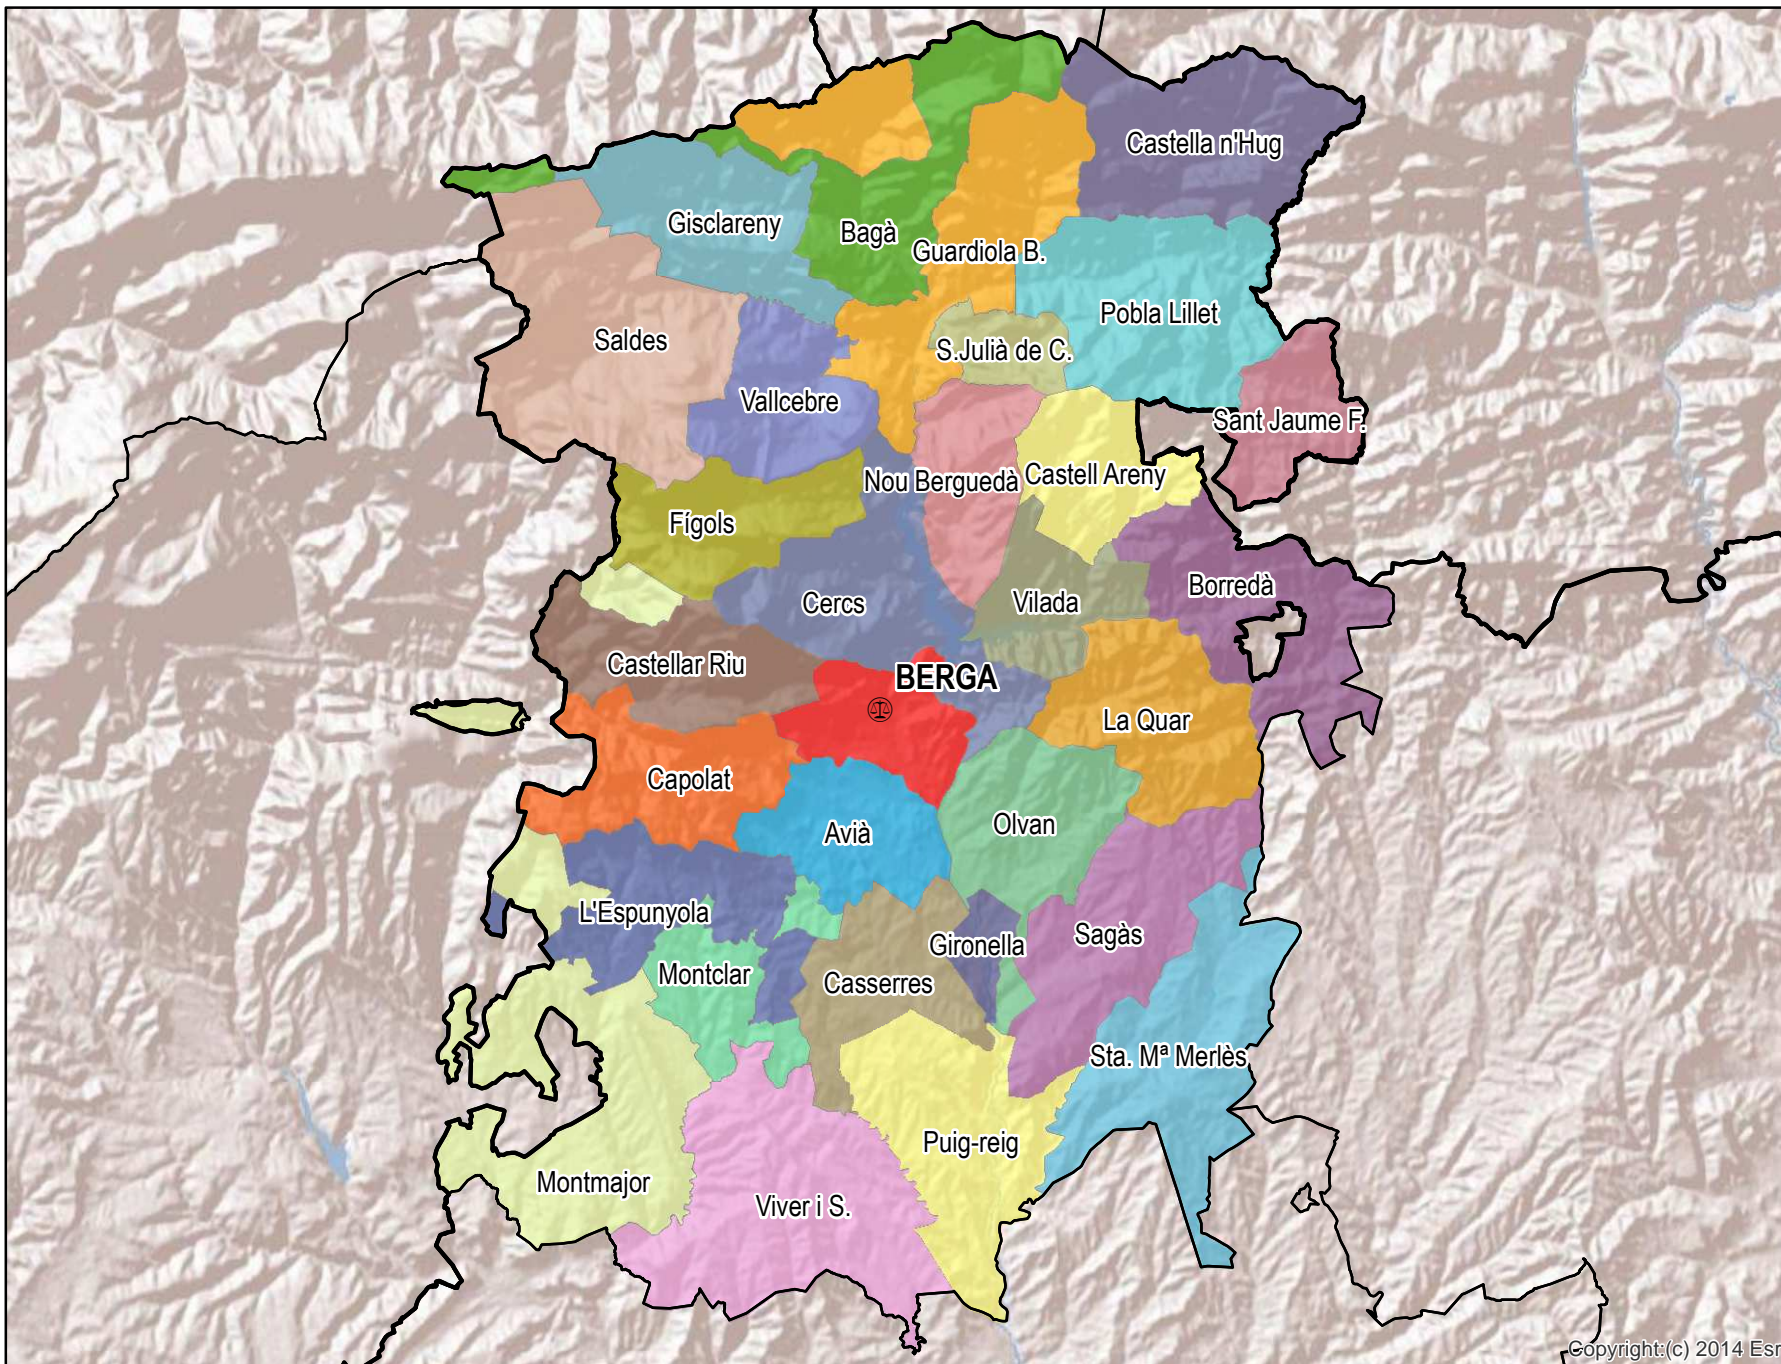

Berga

Mapa del Partido Judicial y municipios de su ámbito territorial

Cabecera Partido Judicial

Municipios:	30
Población:	40.347 hab.
Superficie:	1.231,3 Km ²
Unidades Judiciales:	2