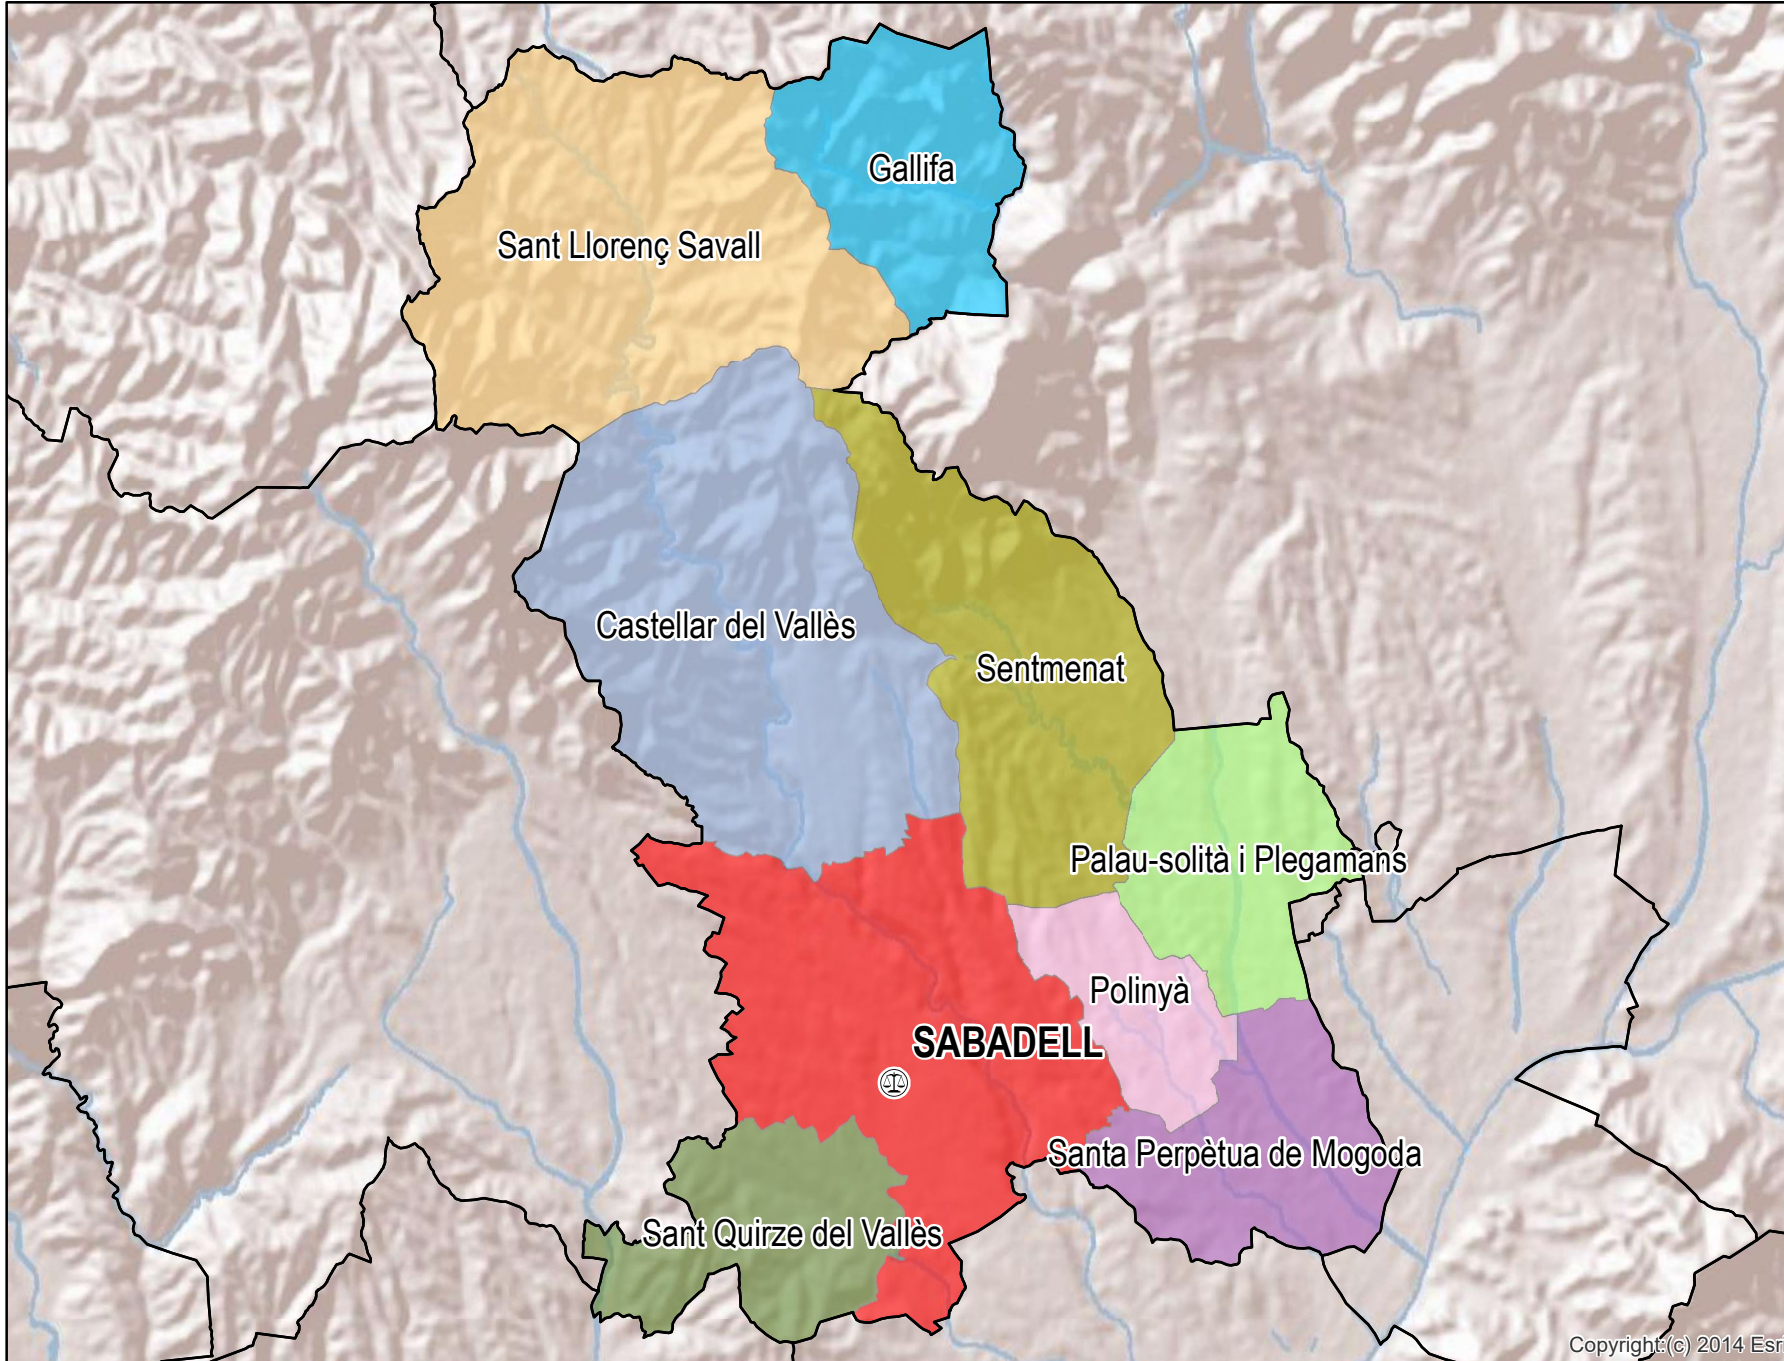

# Sabadell

Mapa del Partido Judicial y municipios de su ámbito territorial

 **Cabecera Partido Judicial**

Municipios:	9
Población:	325.433 hab.
Superficie:	222,7 Km <sup>2</sup>
Unidades Judiciales:	23