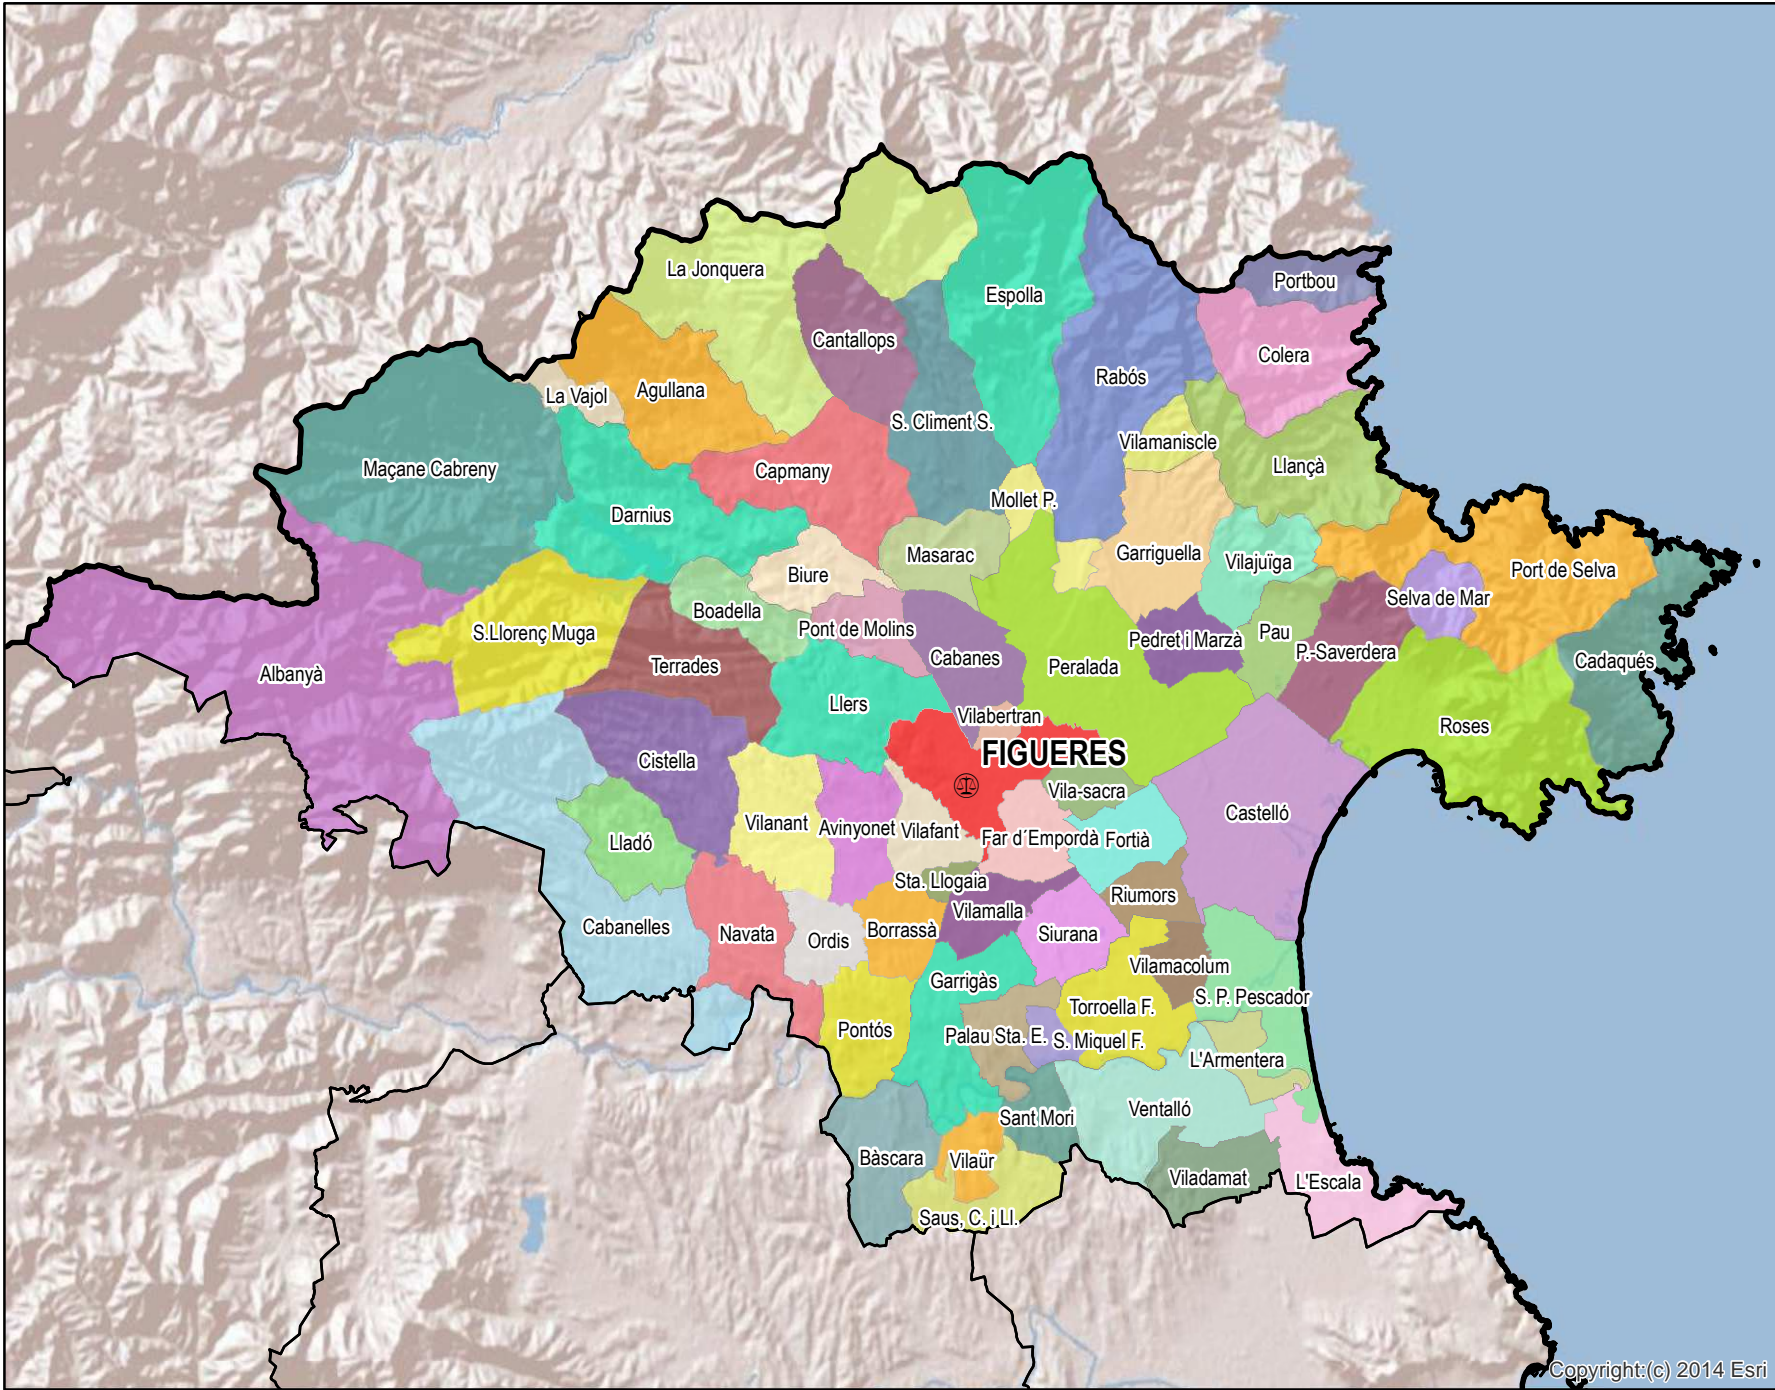

Figueres

Mapa de Partido Judicial y municipios de su ámbito territorial

 Cabecera Partido Judicial

Municipios:	68
Población:	146.552 hab.
Superficie:	1.359,1 Km ²
Unidades Judiciales:	12

12/06/2024
1:285.000
Proyección UTM, Zona 30N
Datum ETRS89

0 1,25 2,5 5 7,5 10 km