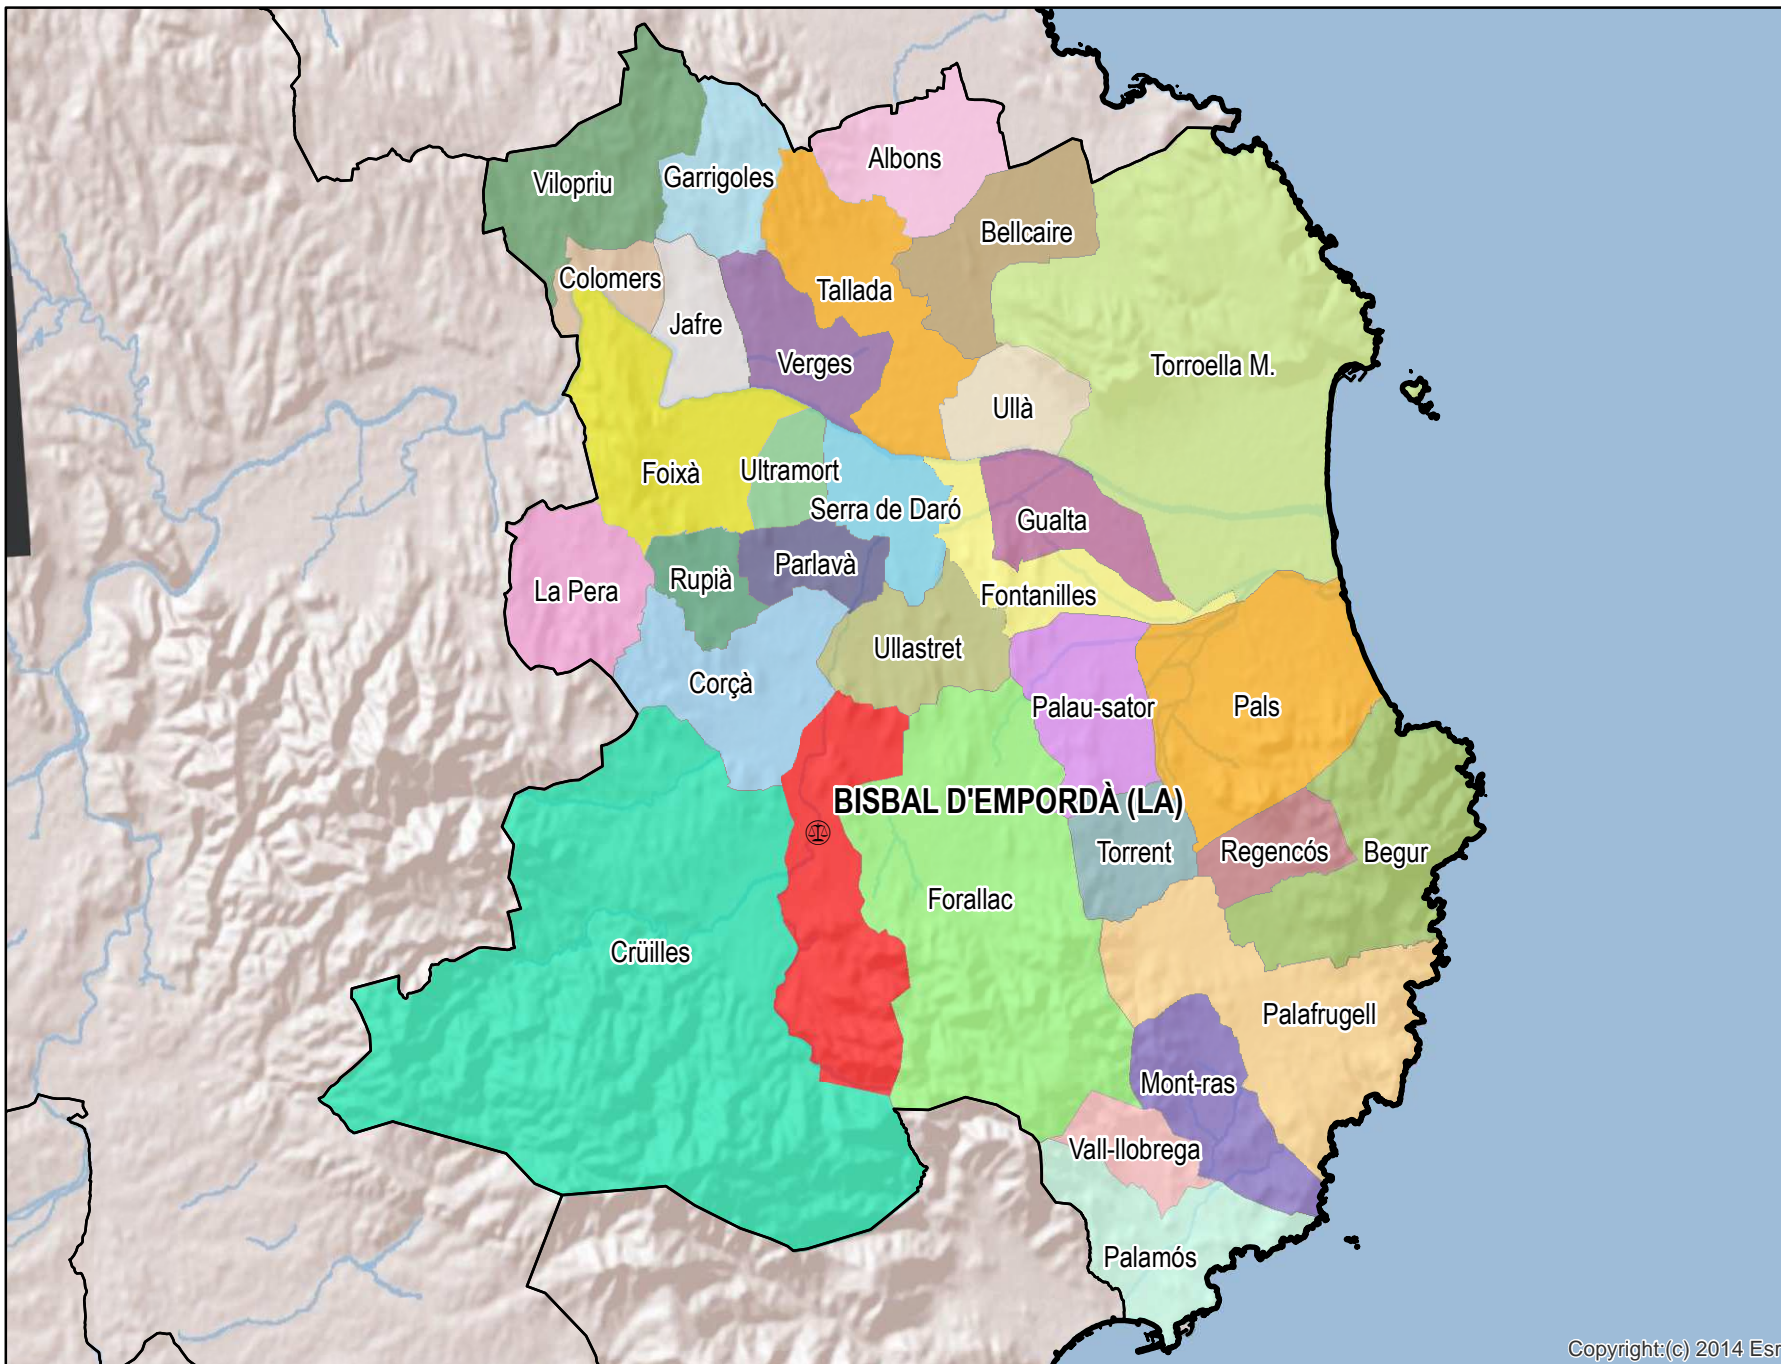

Bisbal d'Empordà (La)

Mapa del Partido Judicial y municipios de su ámbito territorial

Cabecera Partido Judicial

Municipios:	32
Población:	88.497 hab.
Superficie:	563 Km ²
Unidades Judiciales:	4