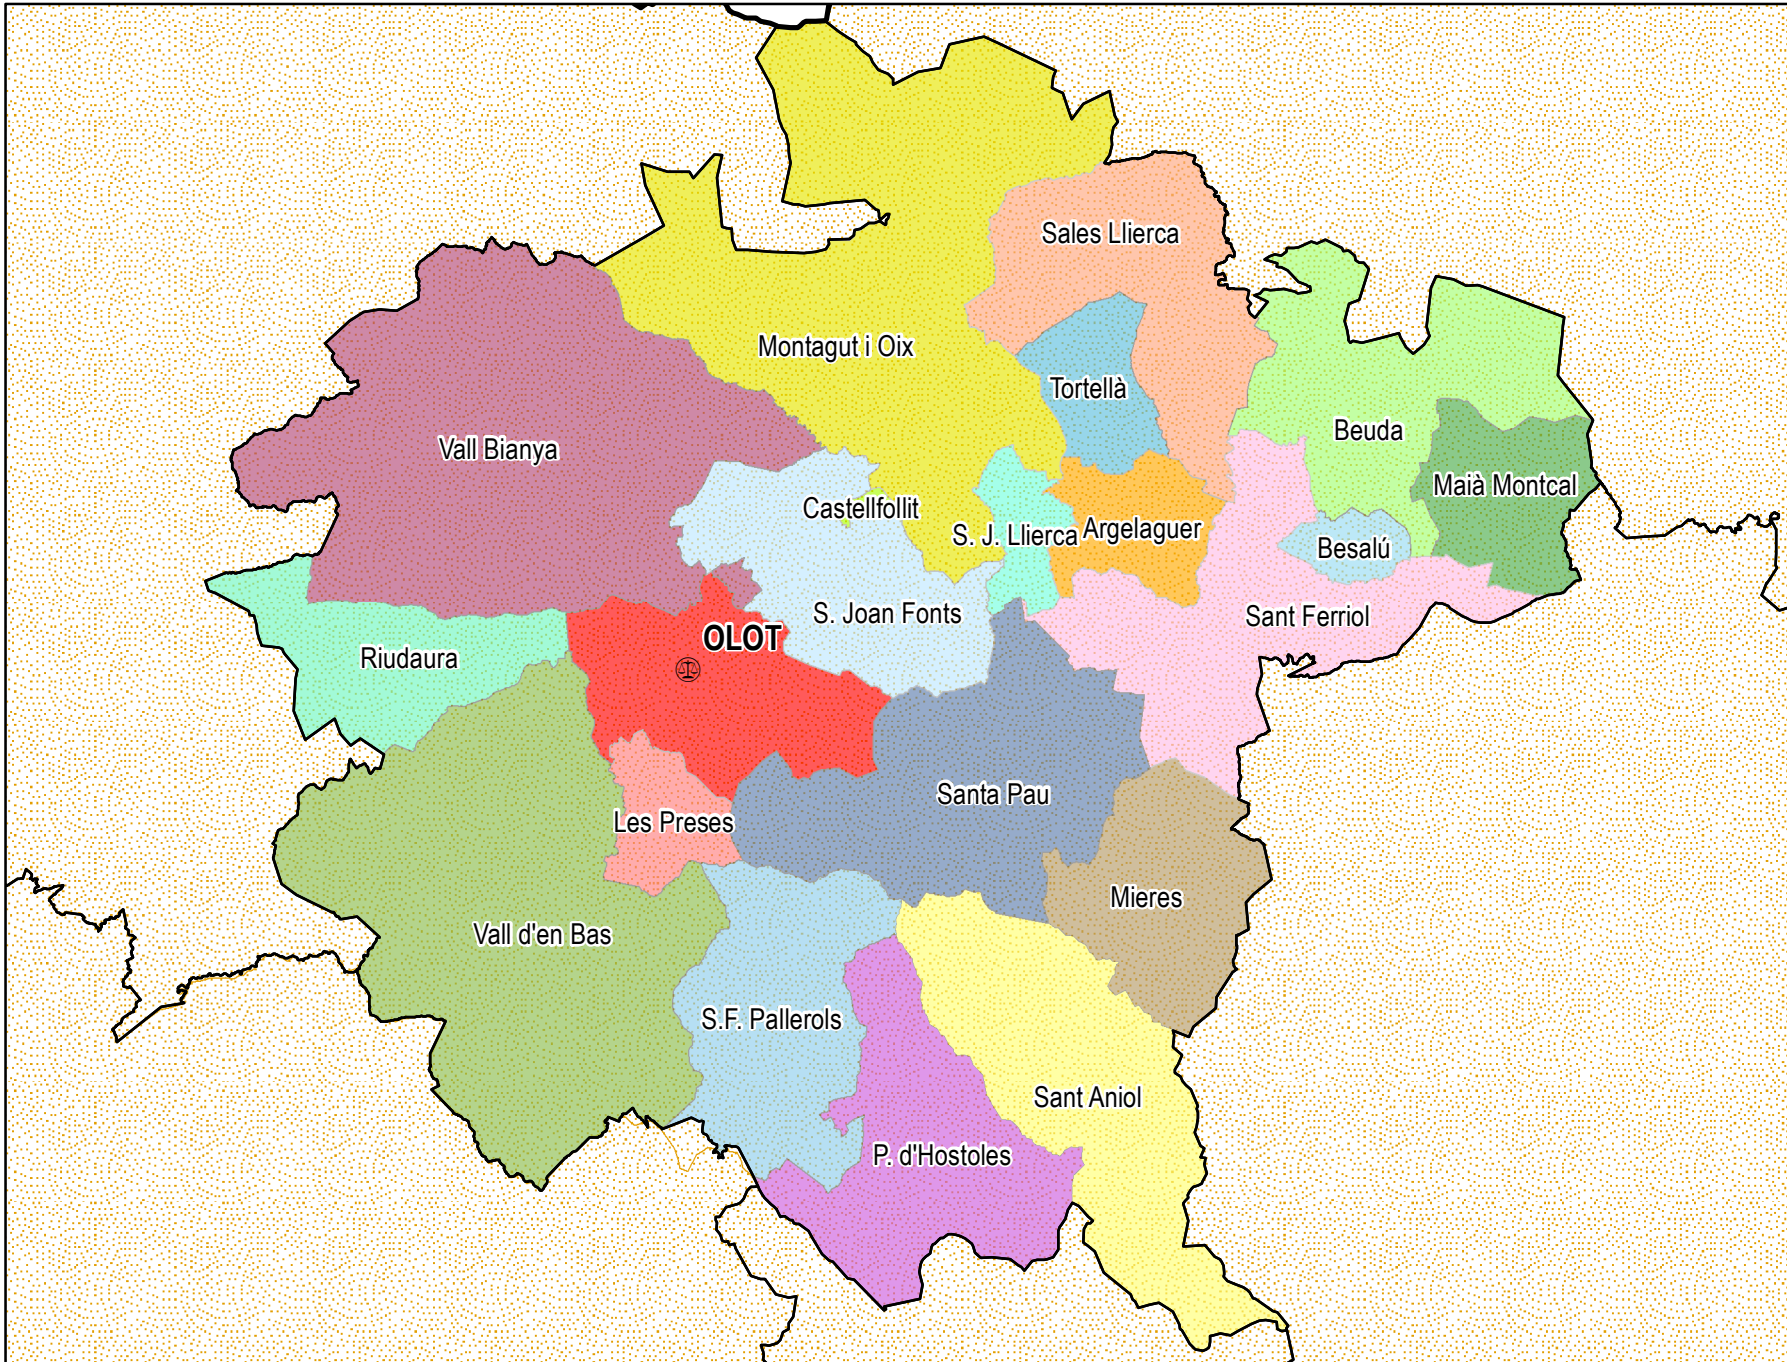

Olot

Mapa del Partido Judicial y municipios de su ámbito territorial

 Cabecera Partido Judicial

Municipios:	21
Población:	61.365 hab.
Superficie:	734 Km ²
Unidades Judiciales:	2