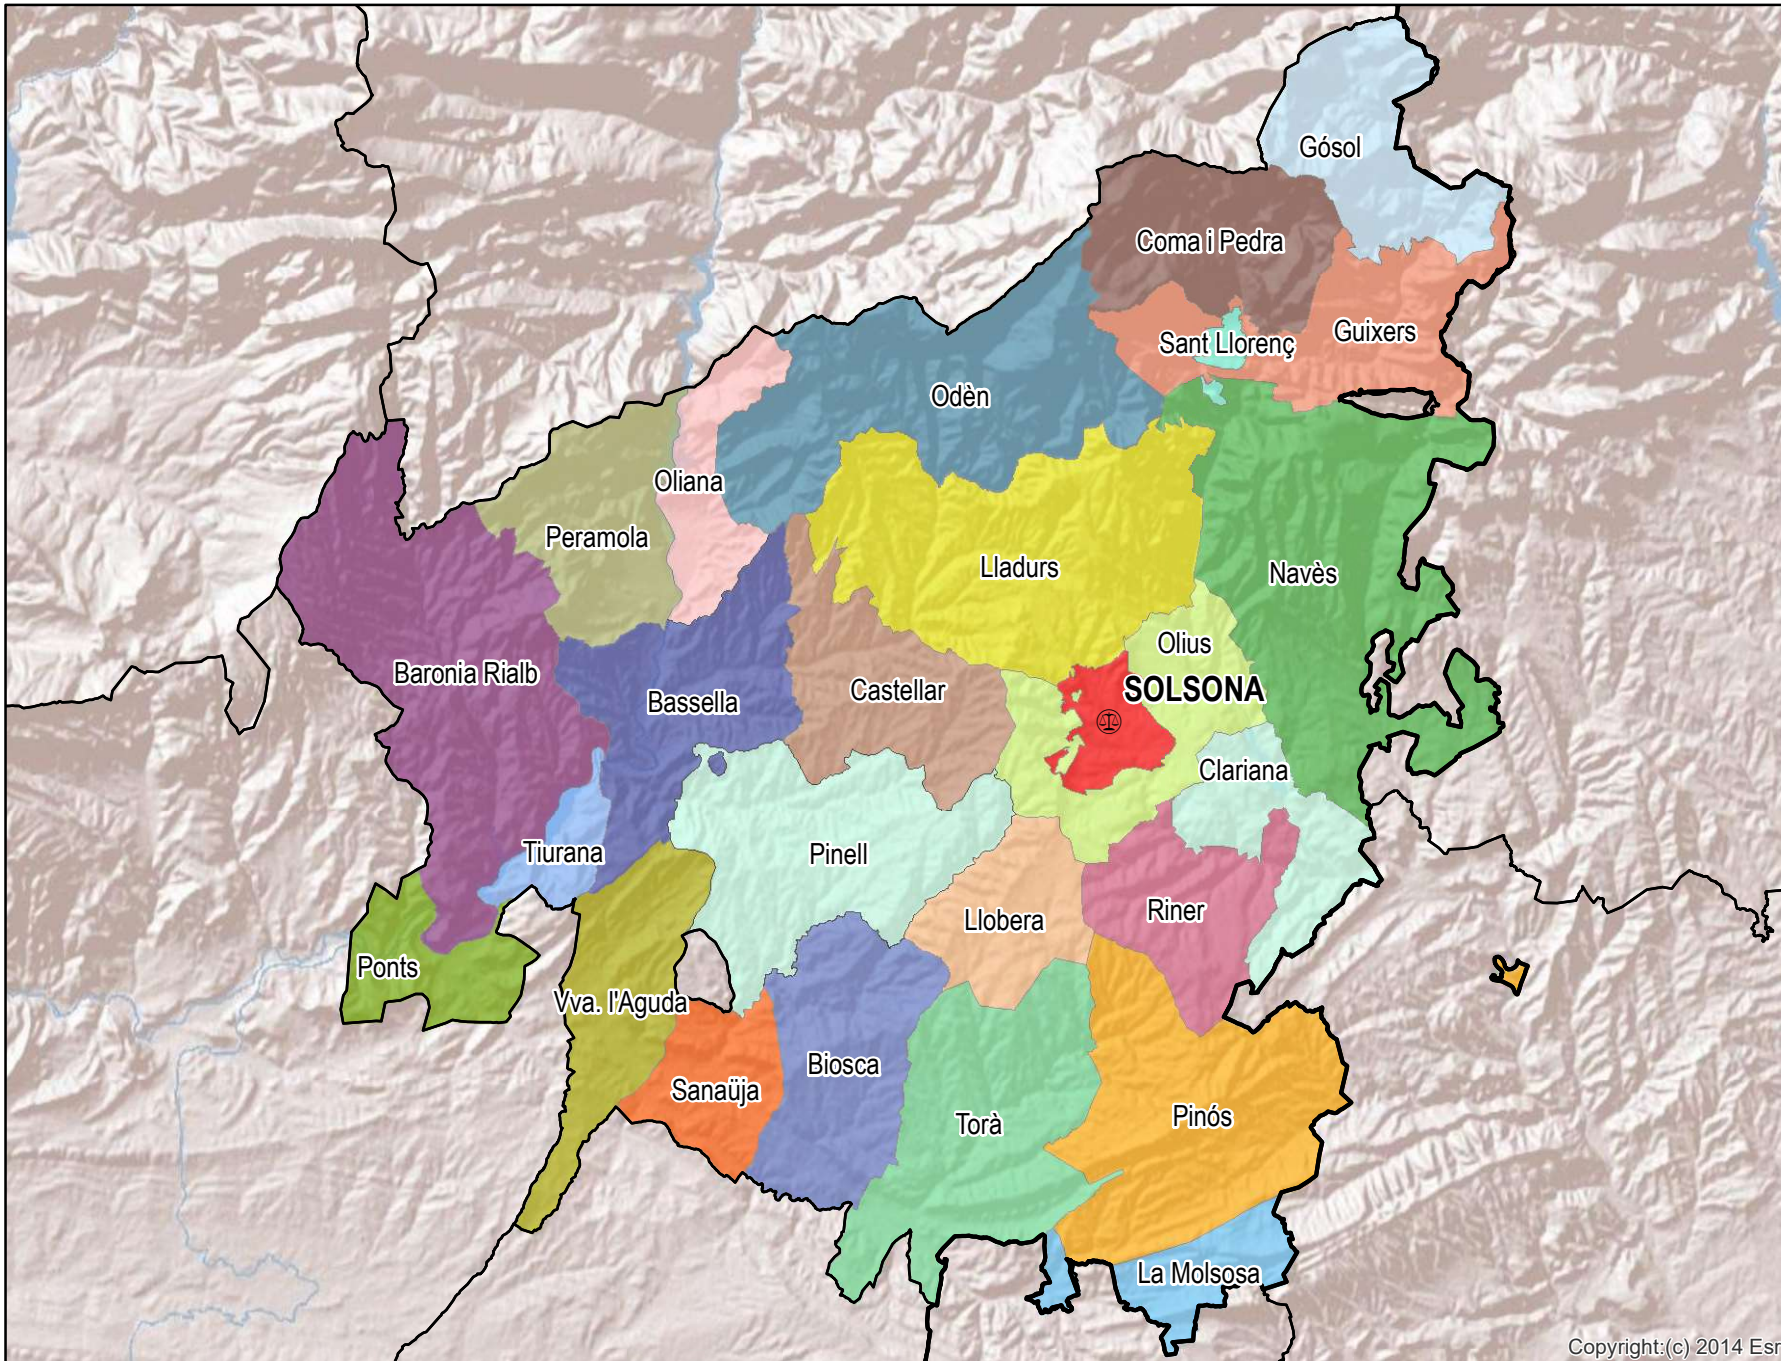

Solsona

Mapa del Partido Judicial y municipios de su ámbito territorial

Cabecera Partido Judicial

Municipios:	26
Población:	21.311 hab.
Superficie:	1.652,1 Km ²
Unidades Judiciales:	1