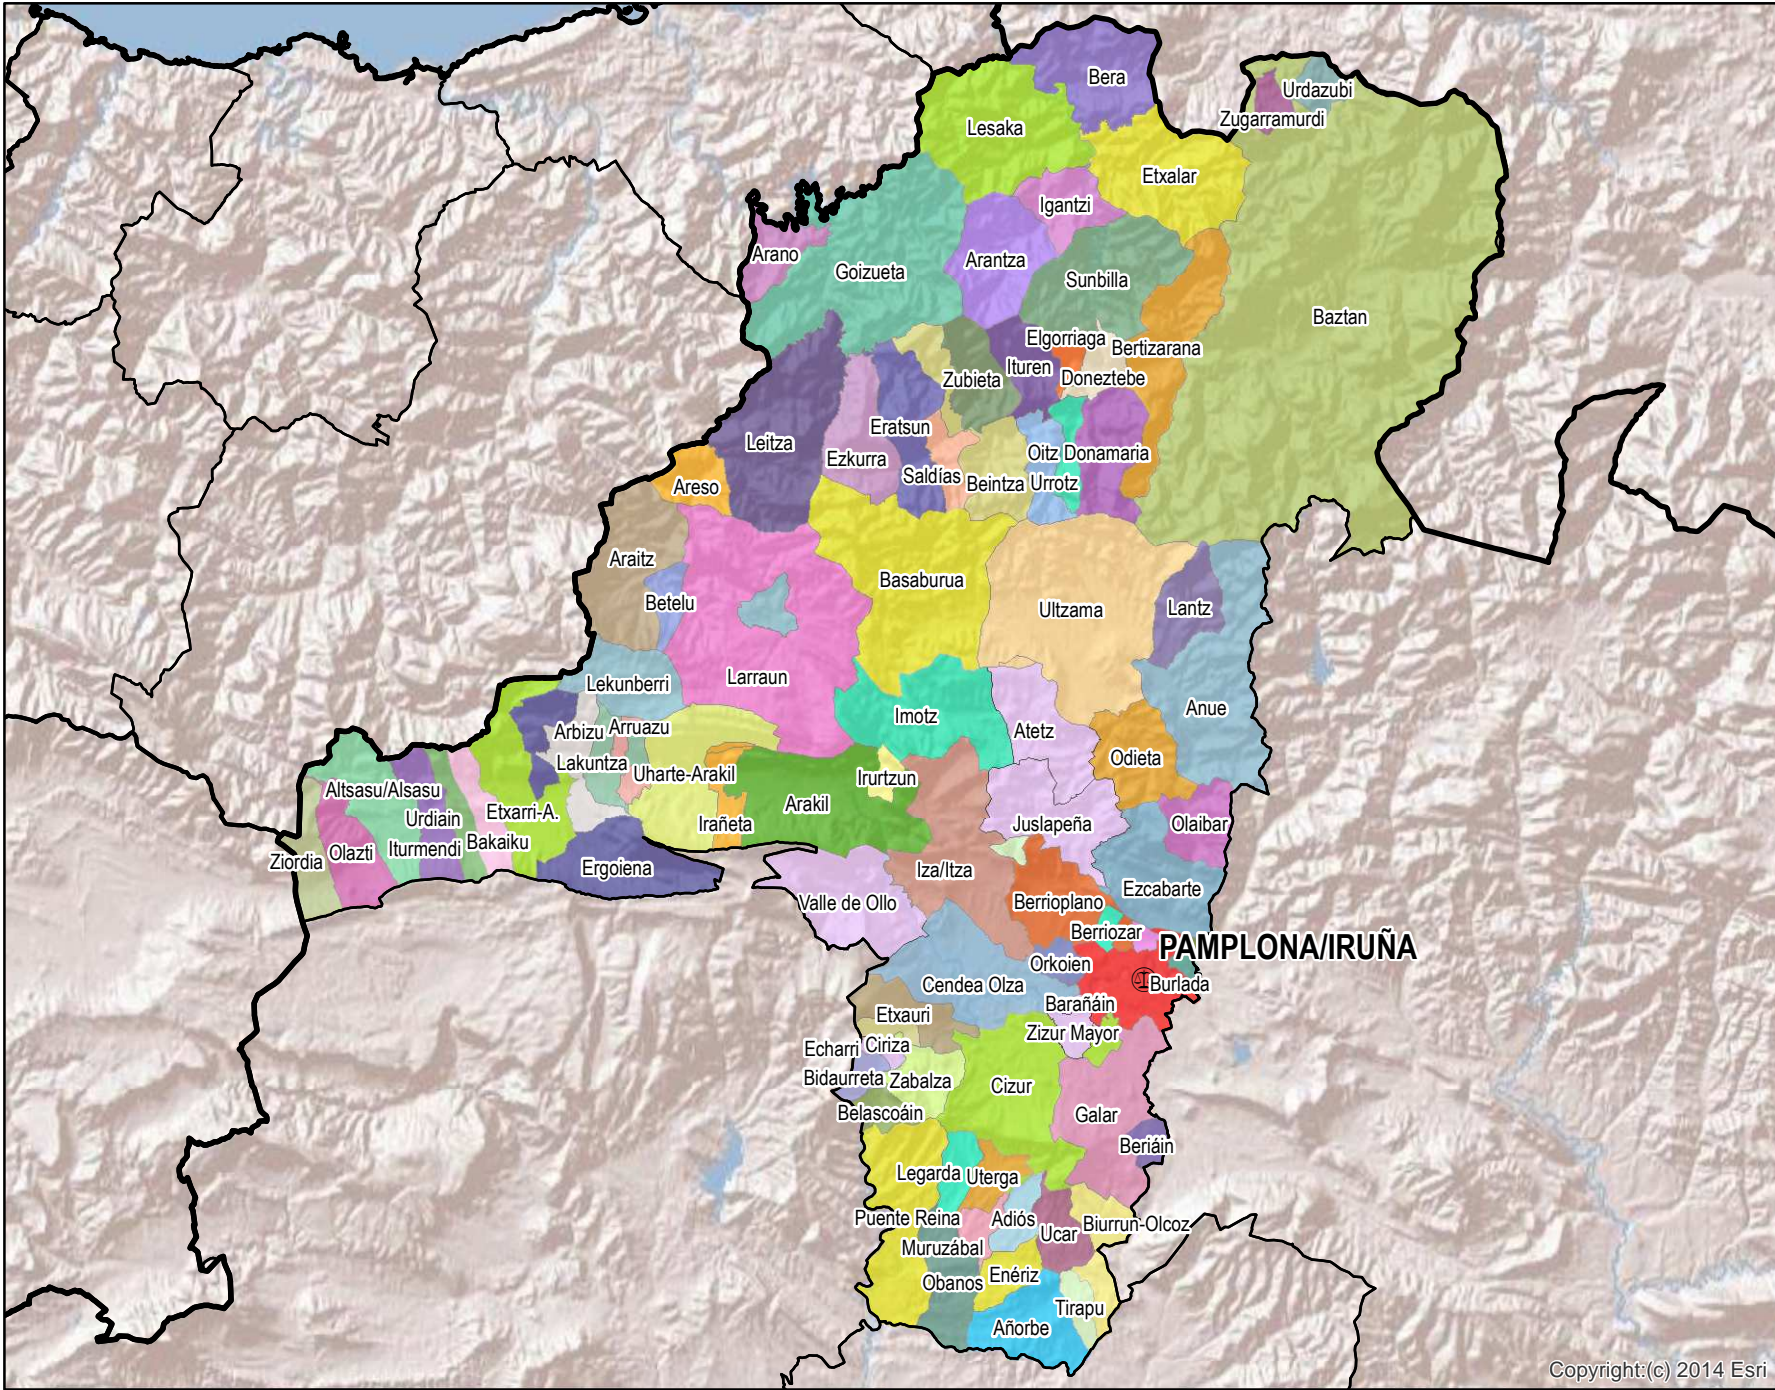

Pamplona/Iruña

Mapa de Partido Judicial y municipios de su ámbito territorial

 Cabecera Partido Judicial

Municipios:	86
Población:	384.221 hab.
Superficie:	2.414,8 Km ²
Unidades Judiciales:	59