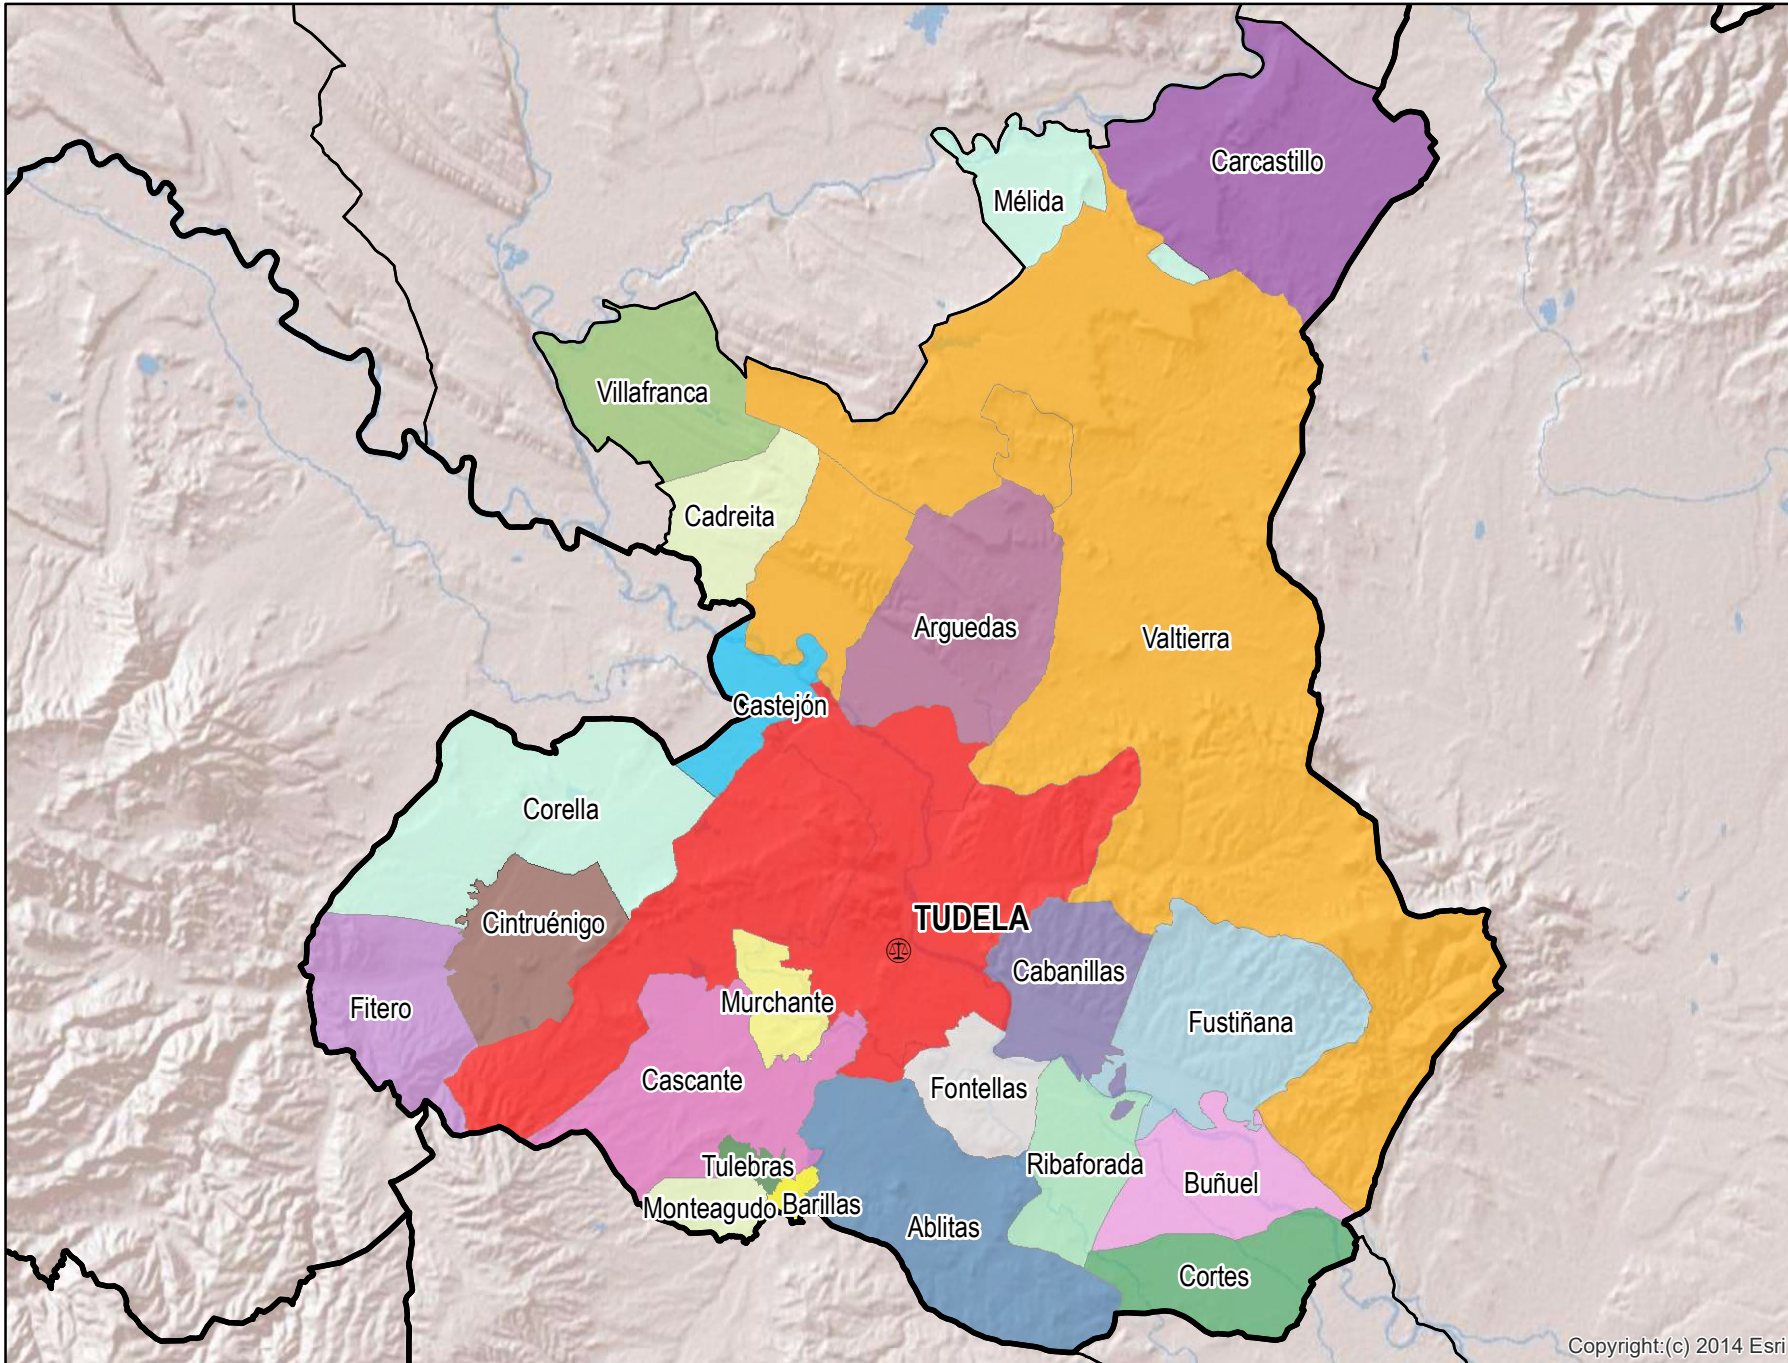

Tudela

Mapa del Partido Judicial y municipios de su ámbito territorial

Cabecera Partido Judicial

Municipios:	23
Población:	100.763 hab.
Superficie:	1.526,7 Km ²
Unidades Judiciales:	5