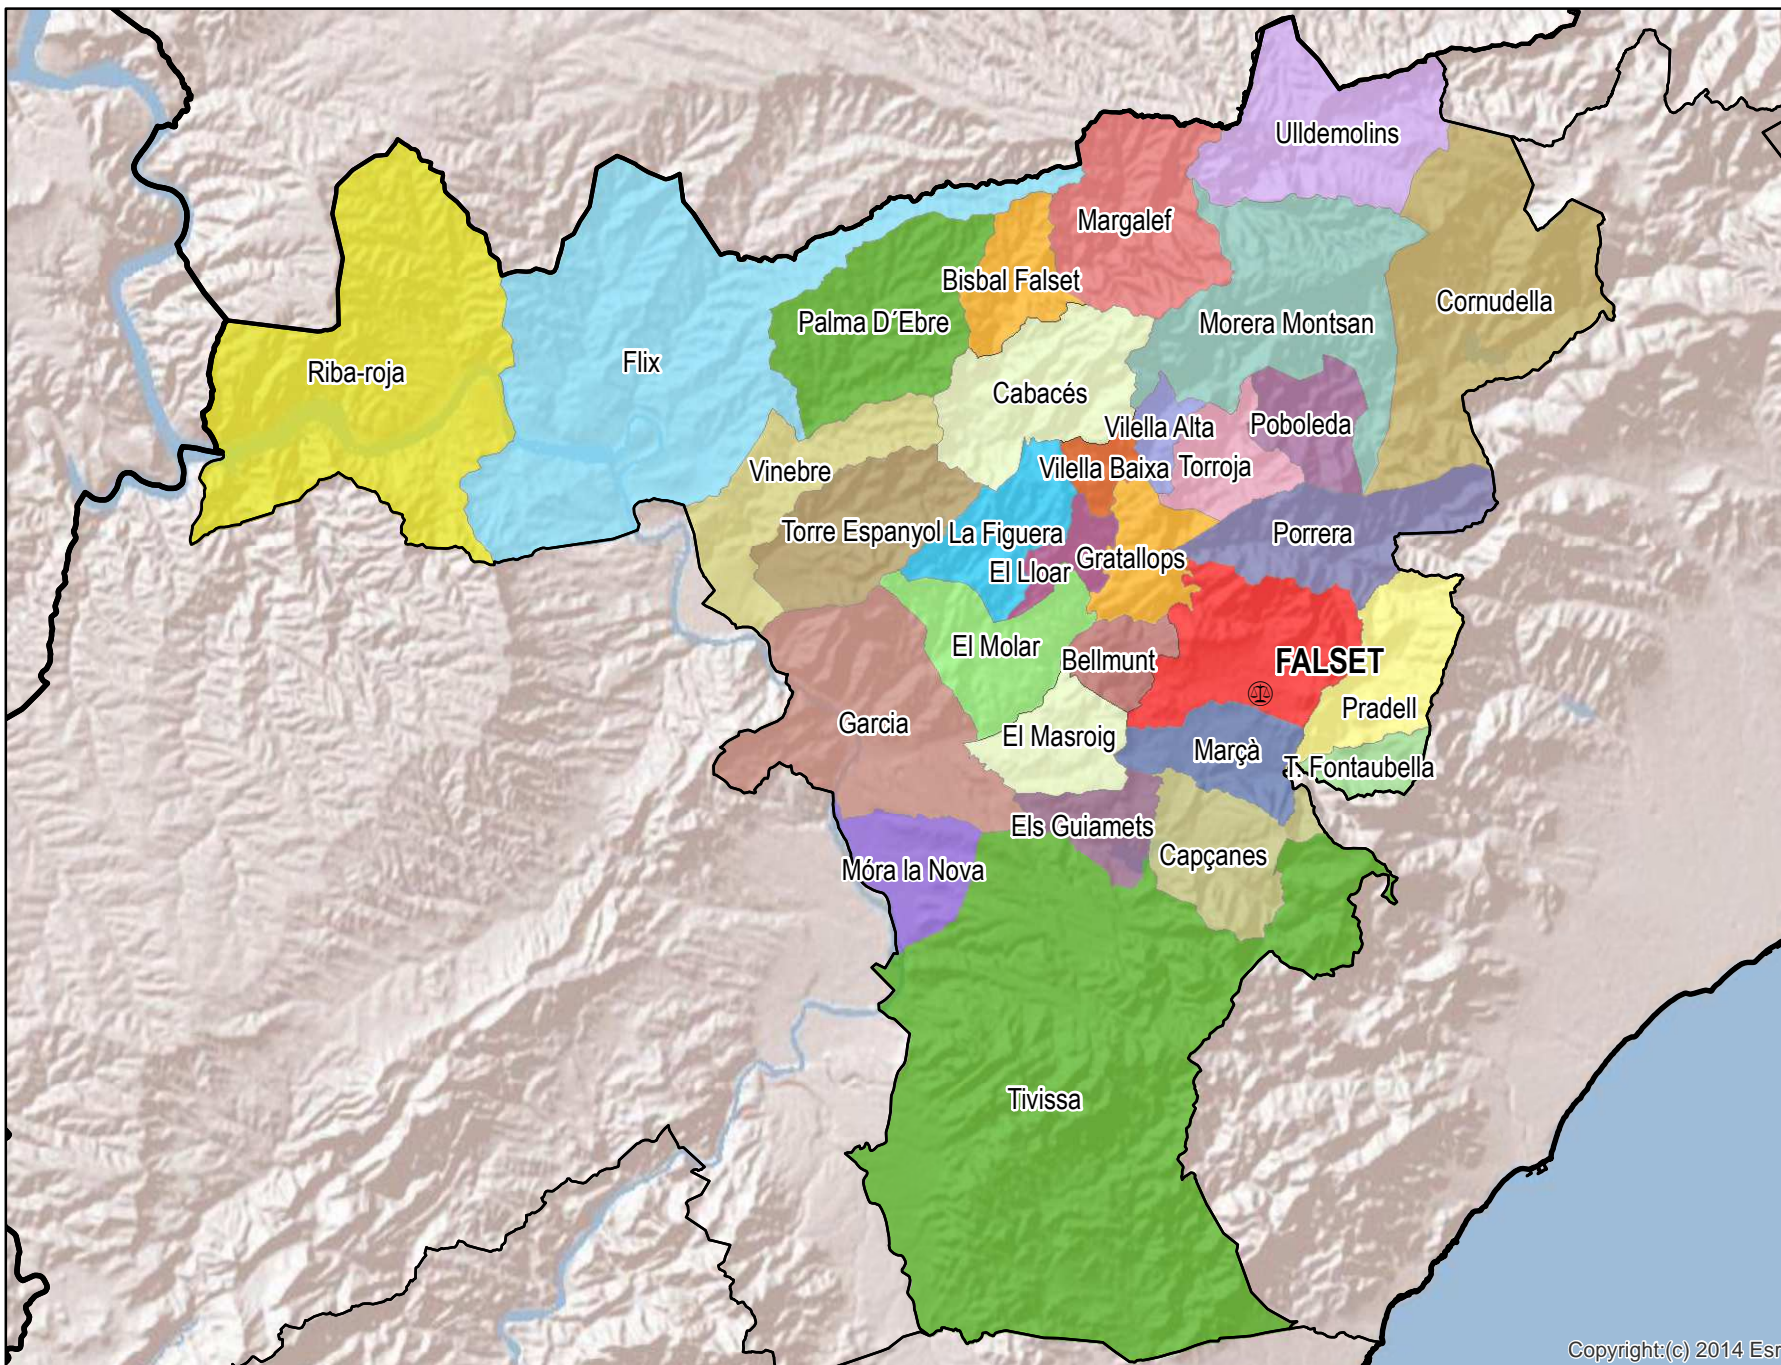

# Falset

Mapa del Partido Judicial y municipios de su ámbito territorial

**Cabecera Partido Judicial**

Municipios:	31
Población:	20.609 hab.
Superficie:	1.083,7 Km <sup>2</sup>
Unidades Judiciales:	1