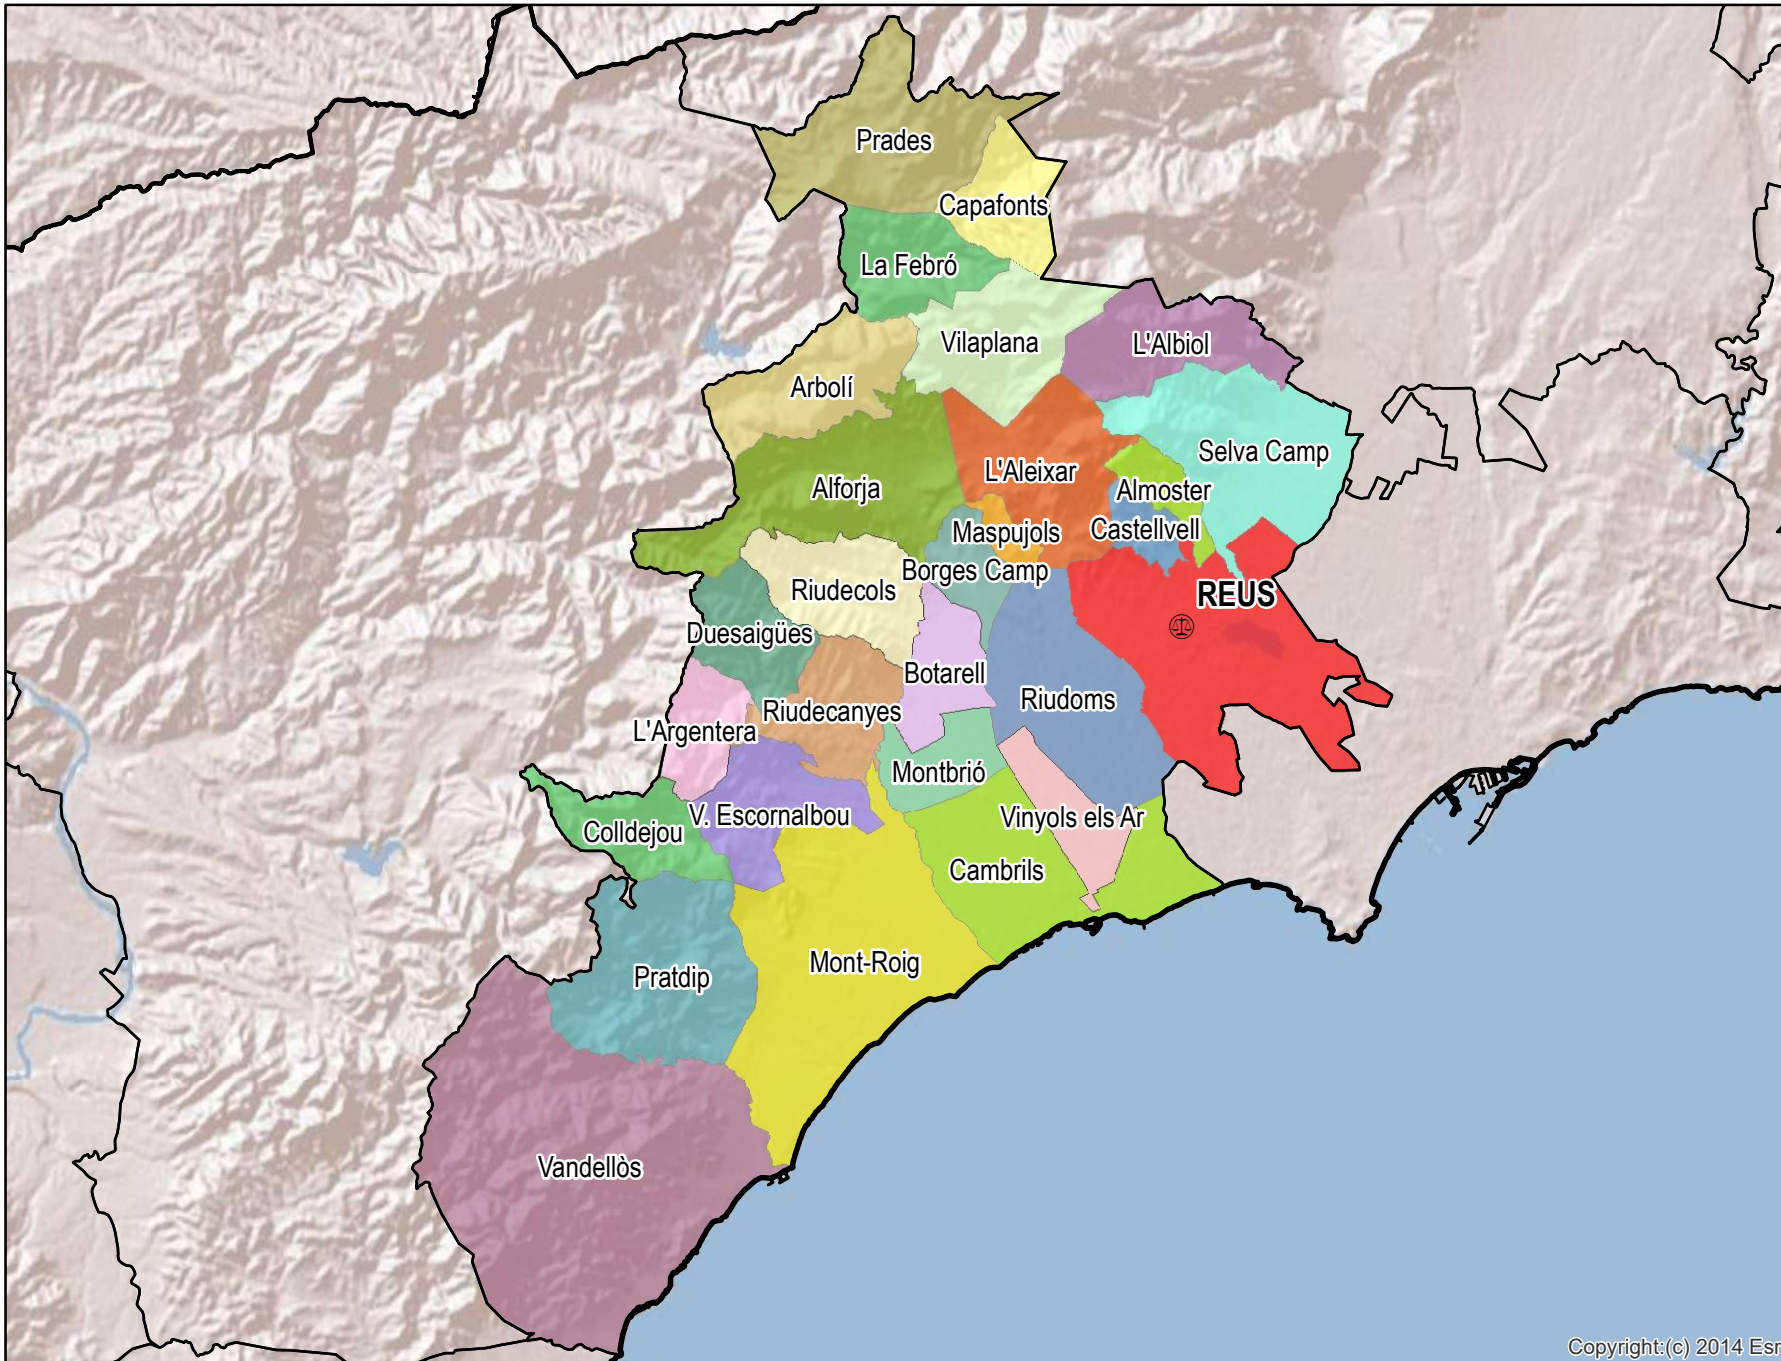

Reus

Mapa del Partido Judicial y municipios de su ámbito territorial

Cabecera Partido Judicial

Municipios:	28
Población:	201.361 hab.
Superficie:	697,7 Km ²
Unidades Judiciales:	16