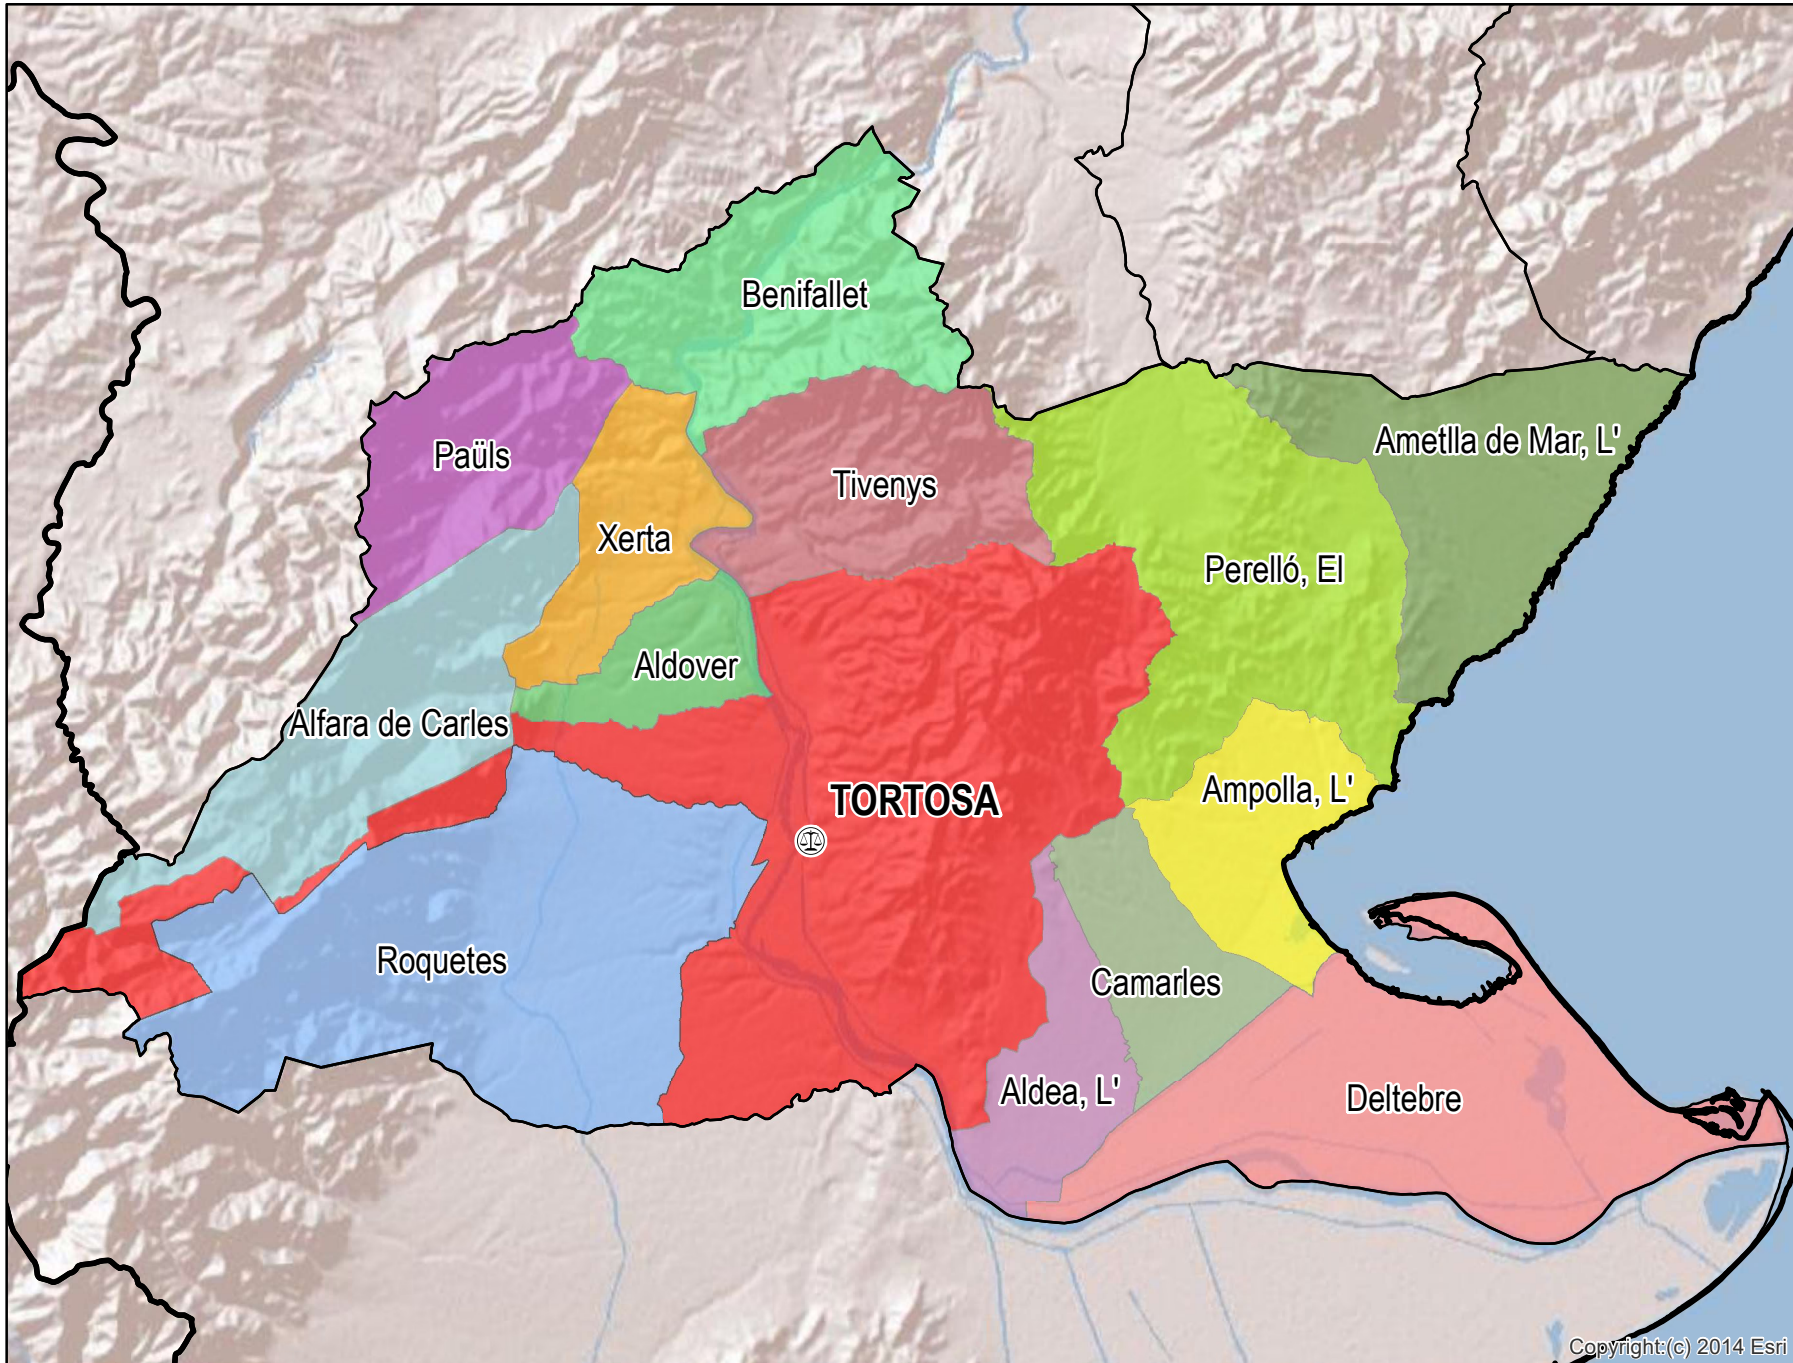

Tortosa

Mapa del Partido Judicial y municipios de su ámbito territorial

 **Cabecera Partido Judicial**

Municipios:	14
Población:	80.974 hab.
Superficie:	1.004,8 Km ²
Unidades Judiciales:	8