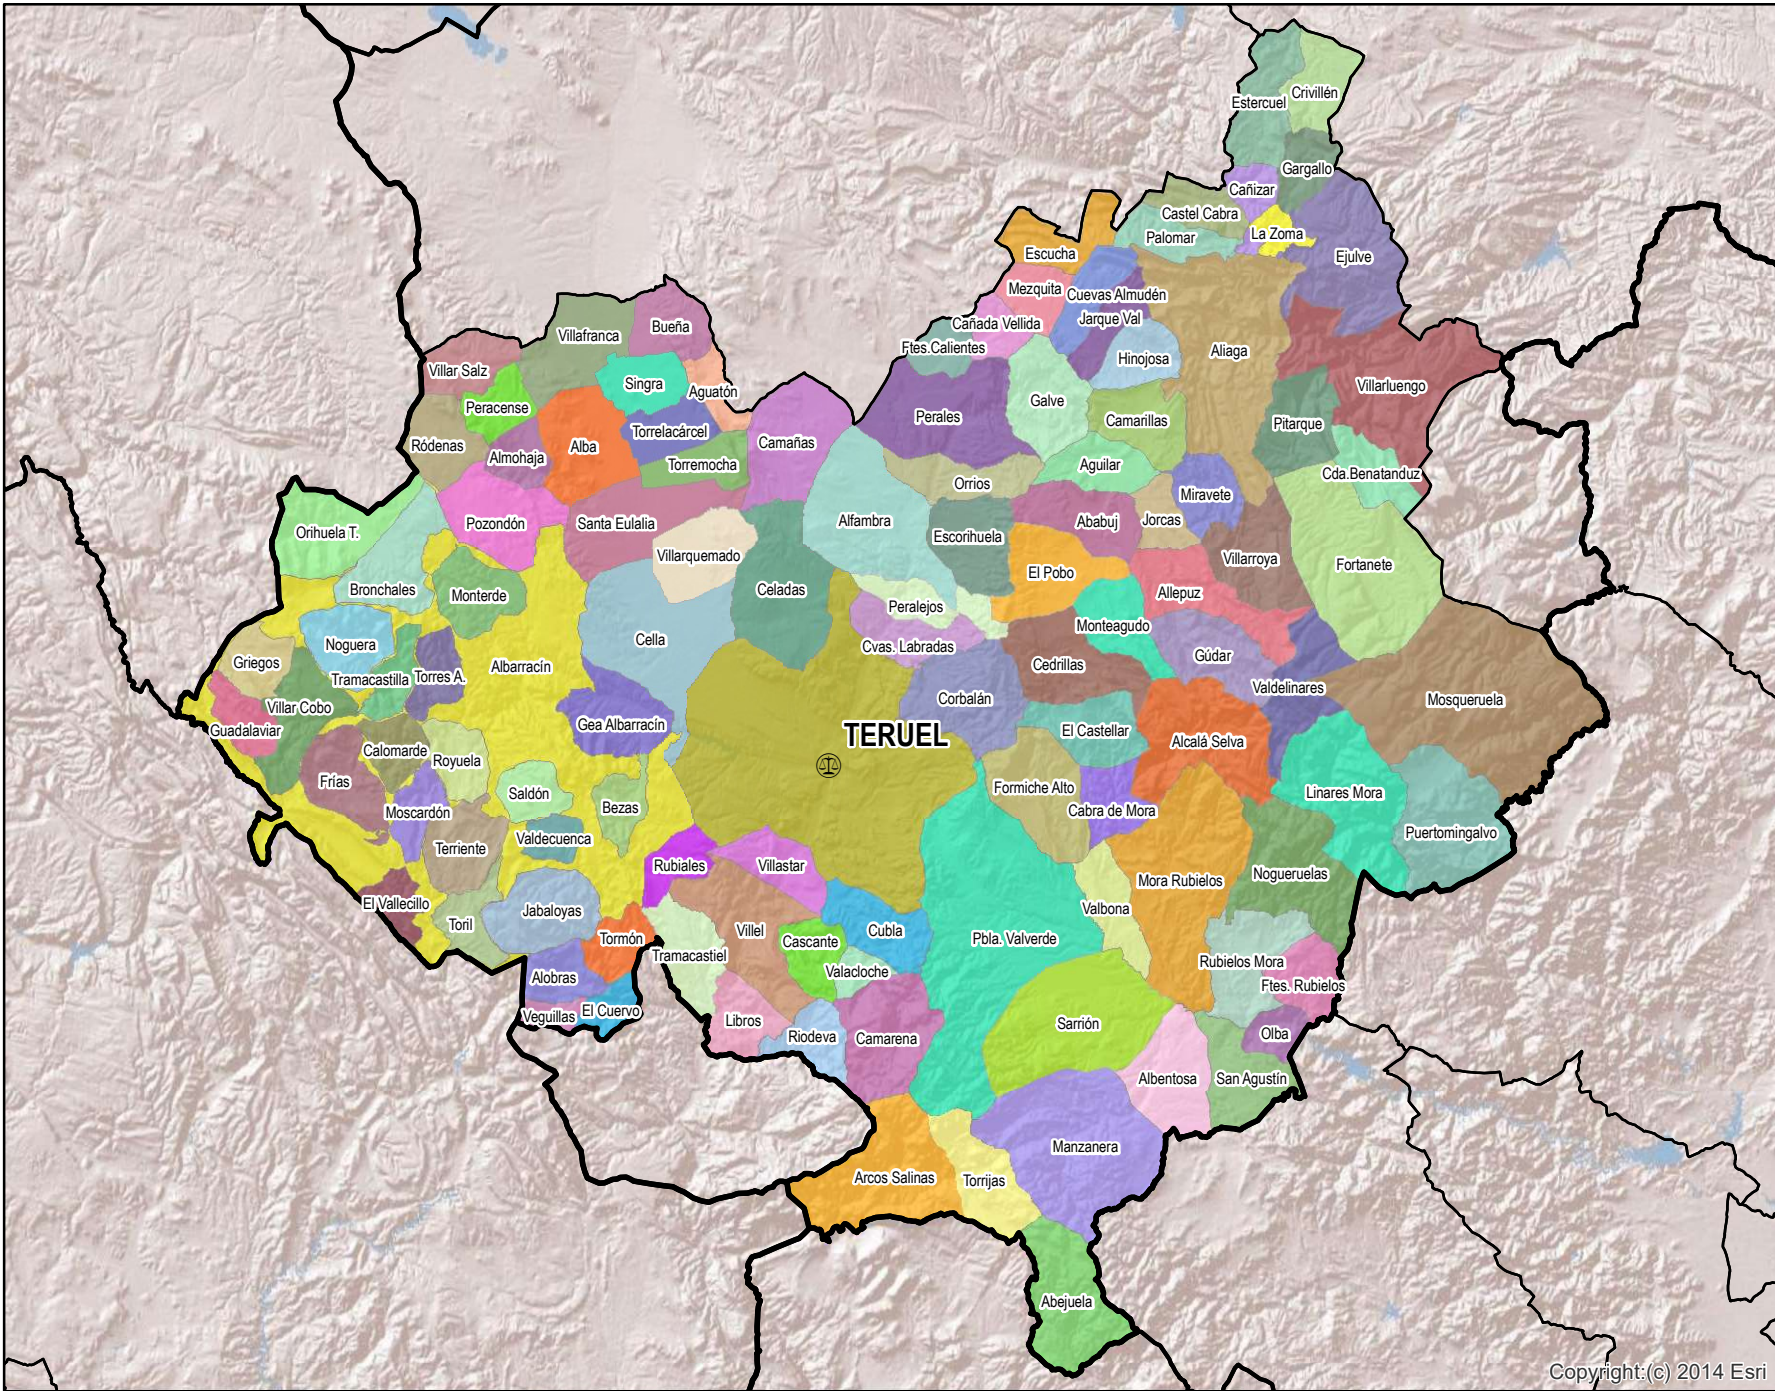

# Teruel

## Mapa de Partido Judicial y municipios de su ámbito territorial

 Cabecera Partido Judicial

Municipios:	115
Población:	61.482 hab.
Superficie:	7.720,3 Km <sup>2</sup>
Unidades Judiciales:	10

06/09/2023  
 1:685.000  
 Proyección UTM, Zona 30N  
 Datum ETRS89