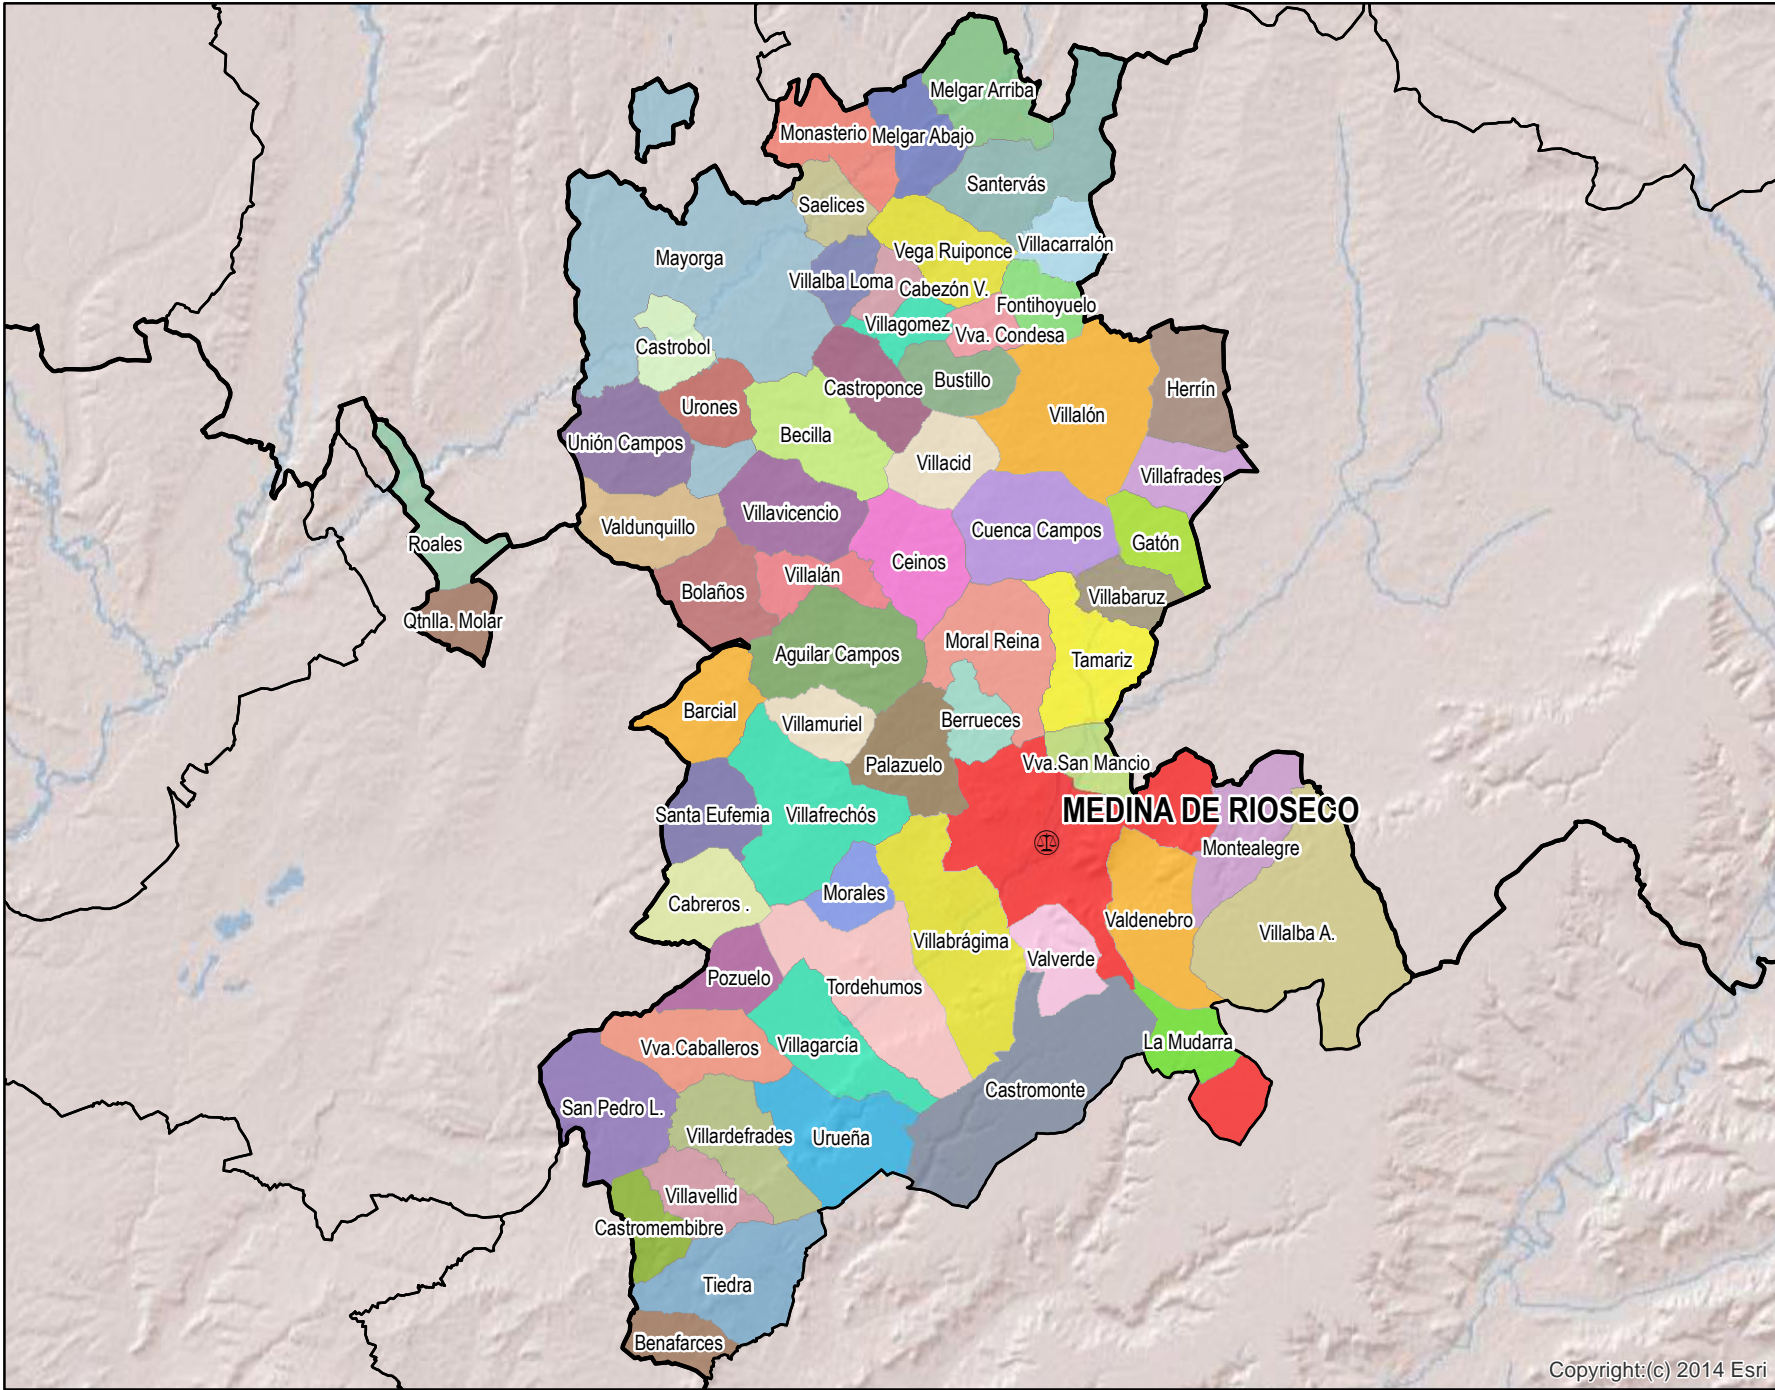

# Medina de Rioseco

## Mapa de Partido Judicial y municipios de su ámbito territorial

 Cabecera Partido Judicial

Municipios:	64
Población:	16.866 hab.
Superficie:	2.233,6 Km <sup>2</sup>
Unidades Judiciales:	1