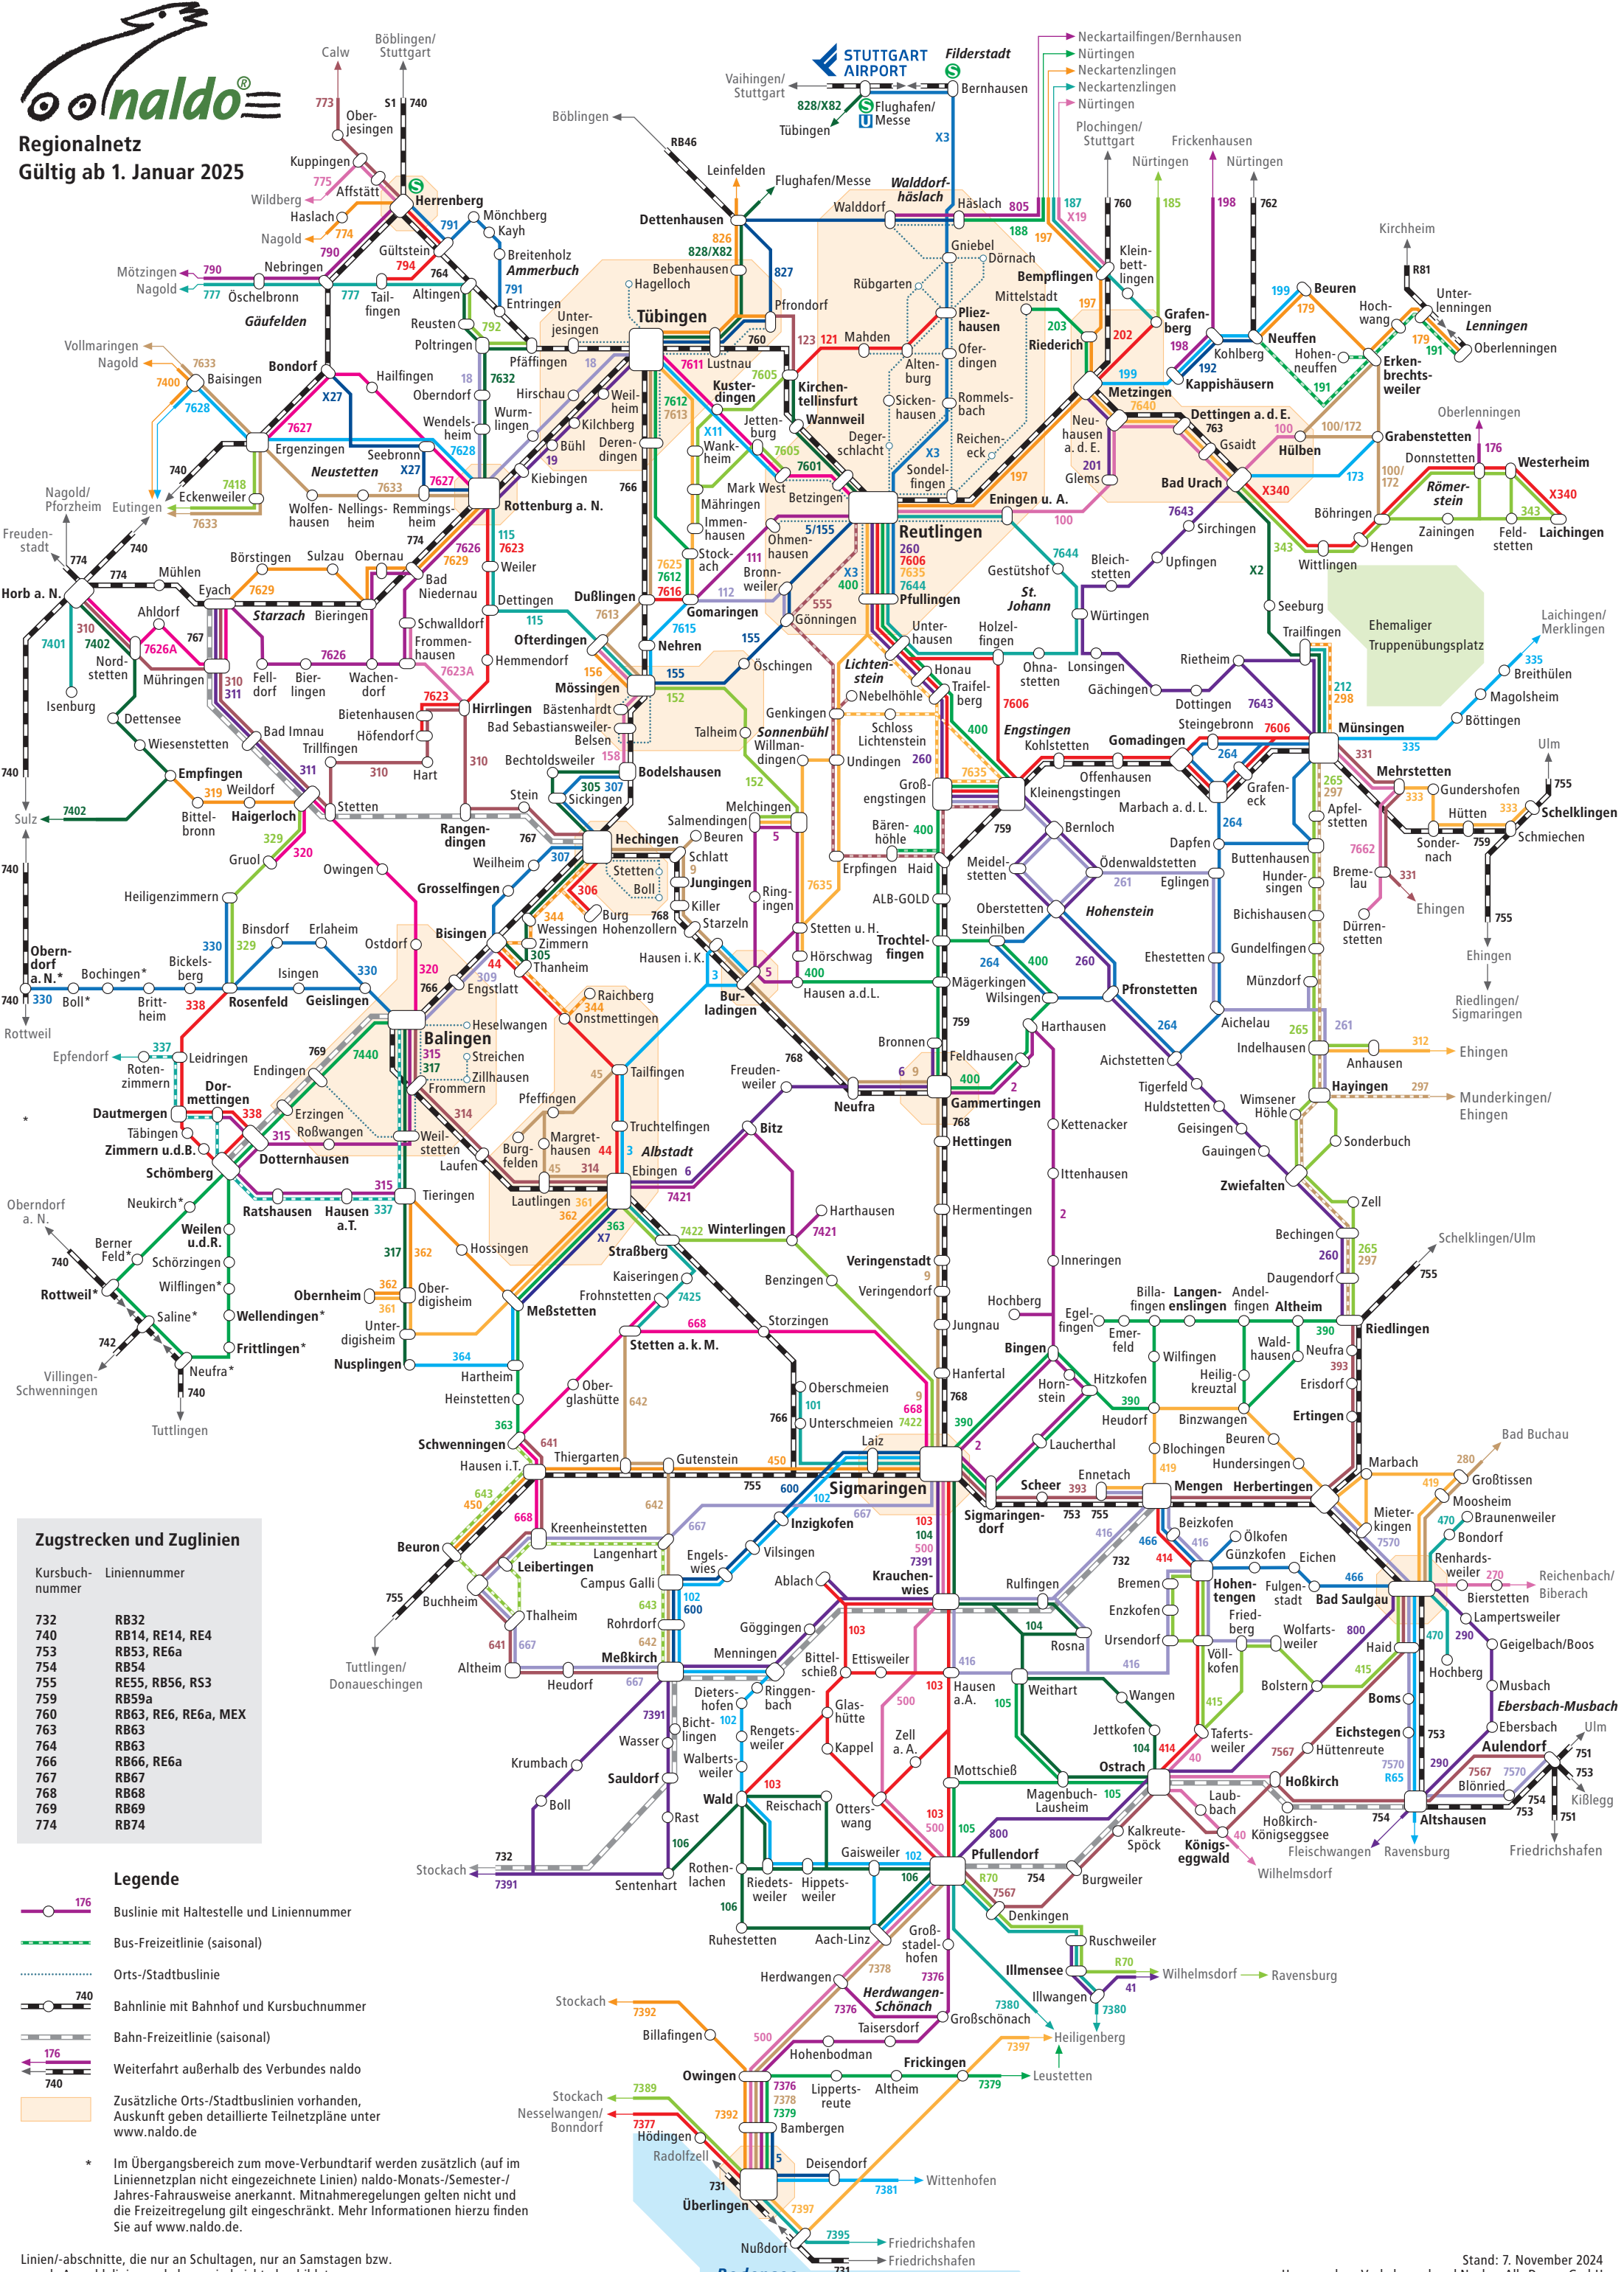

Regionalnetz Gültig ab 1. Januar 2025

Zugstrecken und Zuglinien

Kursbuchnummer	Liniennummer
732	RB32
740	RB14, RE14, RE4
753	RB53, RE6a
754	RB54
755	RE55, RB56, RS3
759	RB59a
760	RB63, RE6, RE6a, MEX
763	RB63
764	RB63
766	RB66, RE6a
767	RB67
768	RB68
769	RB69
774	RB74

- ### Legende
- Buslinie mit Haltestelle und Liniennummer
 - Bus-Freizeitlinie (saisonal)
 - Orts-/Stadtbuslinie
 - Bahnlinie mit Bahnhof und Kursbuchnummer
 - Bahn-Freizeitlinie (saisonal)
 - Weiterfahrt außerhalb des Verbundes naldo
 - 740
- Zusätzliche Orts-/Stadtbuslinien vorhanden, Auskunft geben detaillierte Teilnetzpläne unter www.naldo.de

* Im Übergangsbereich zum move-Verbundtarif werden zusätzlich (auf im Liniennetzplan nicht eingezeichnete Linien) naldo-Monats-/Semester-/Jahres-Fahrausweise anerkannt. Mitnahmeregelungen gelten nicht und die Freizeitregelung gilt eingeschränkt. Mehr Informationen hierzu finden Sie auf www.naldo.de.

Linien-/abschnitte, die nur an Schultagen, nur an Samstagen bzw. nur als Anmeldezeiten verkehren, sind nicht abgebildet.