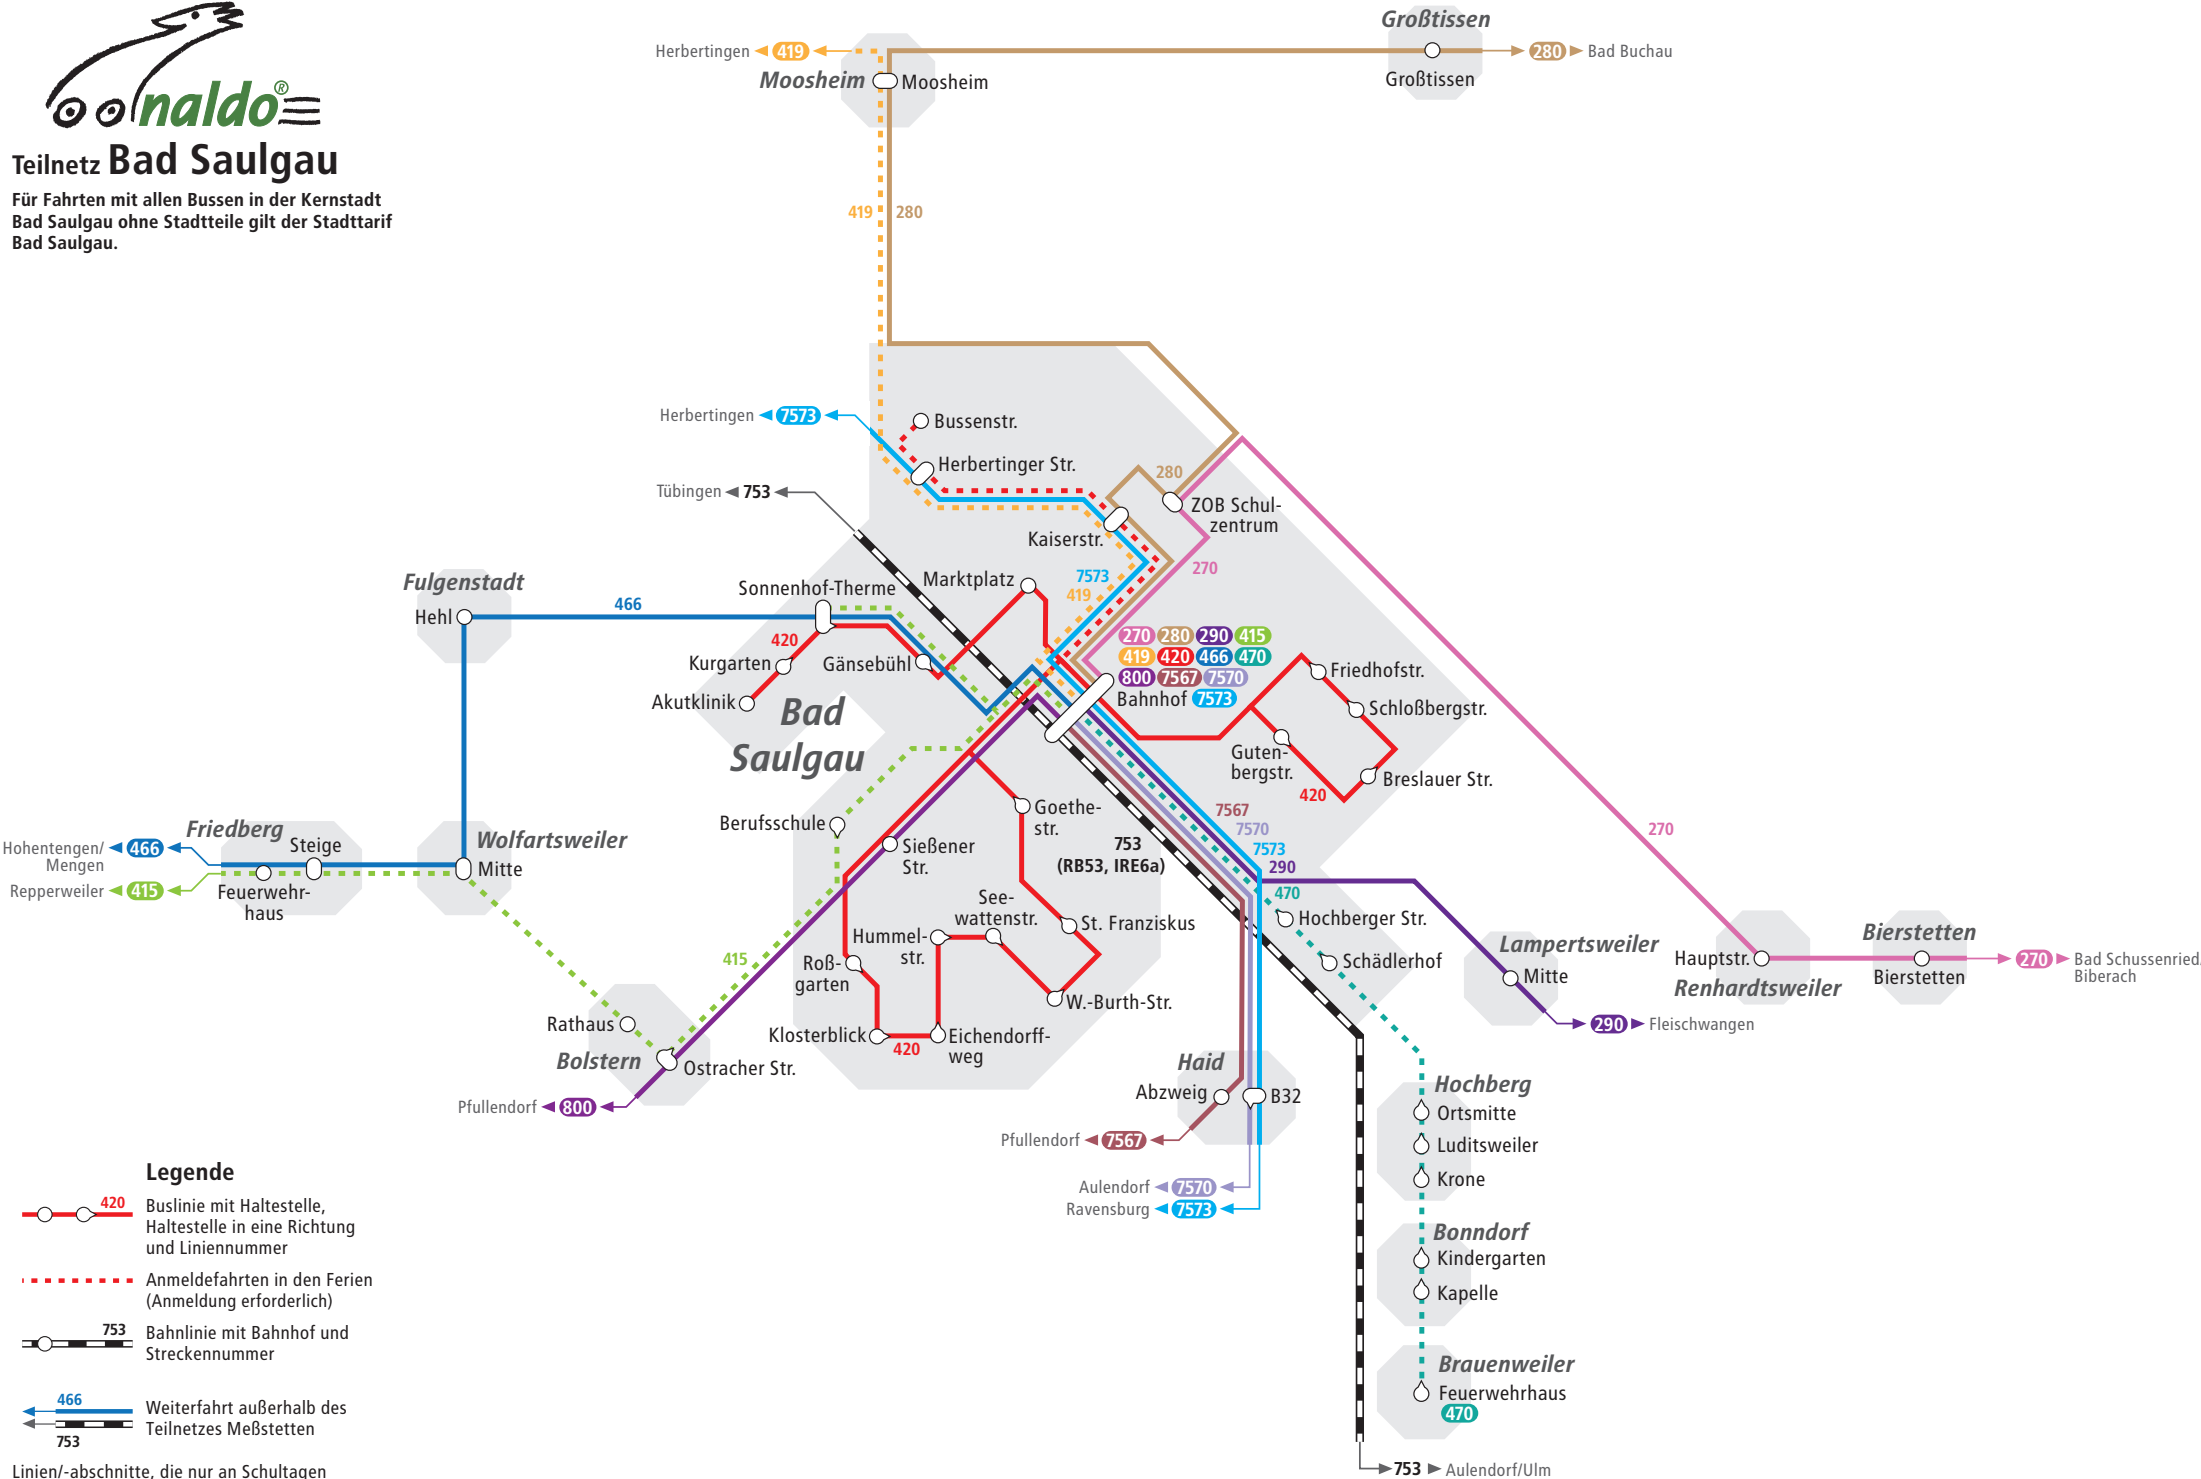

Teilnetz Bad Saulgau

Für Fahrten mit allen Bussen in der Kernstadt Bad Saulgau ohne Stadtteile gilt der Stadttarif Bad Saulgau.

Legende

- 420** Buslinie mit Haltestelle, Haltestelle in eine Richtung und Liniennummer
- Anmeldefahrten in den Ferien (Anmeldung erforderlich)
- 753** Bahnlinie mit Bahnhof und Streckennummer
- 466** Weiterfahrt außerhalb des Teilnetzes Meßstetten

Linien/-abschnitte, die nur an Schultagen bzw. nur an Samstag verkehren, sind nicht abgebildet.