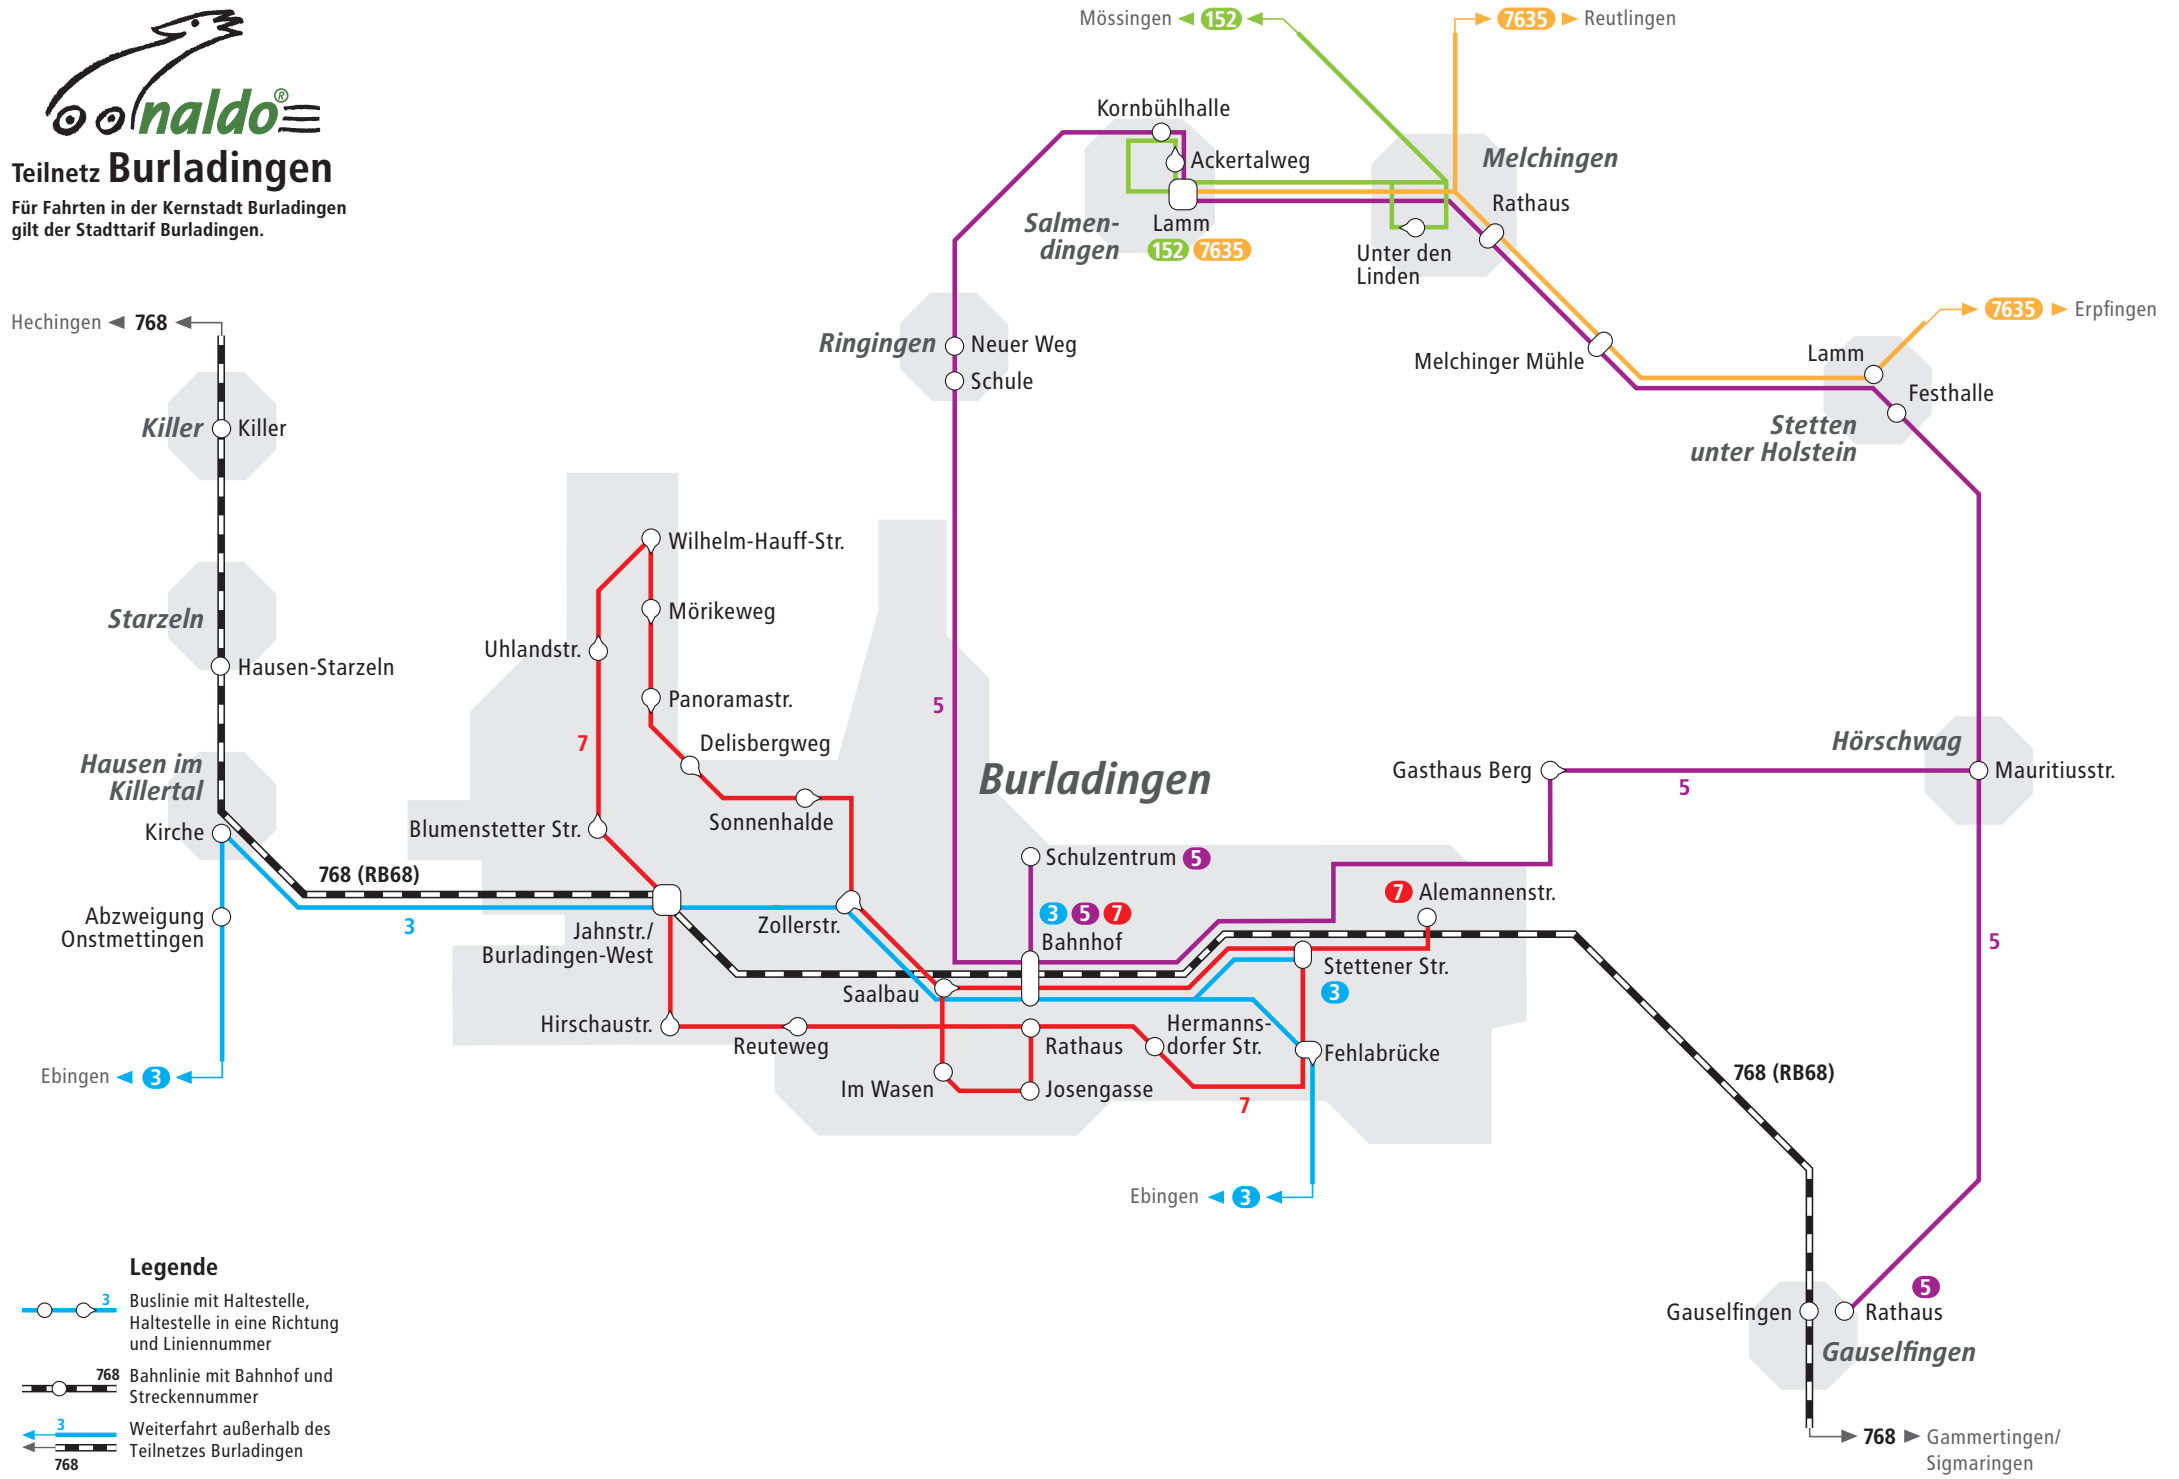

# Teilnetz Burladingen

Für Fahrten in der Kernstadt Burladingen gilt der Stadttarif Burladingen.

## Legende

- Buslinie mit Haltestelle, Haltestelle in eine Richtung und Liniennummer
- Bahnlinie mit Bahnhof und Streckennummer
- Weiterfahrt außerhalb des Teilnetzes Burladingen
- Weiterfahrt außerhalb des Teilnetzes Burladingen

Linien/-abschnitte, die nur an Schultagen bzw. nur an Samstag verkehren, sind nicht abgebildet.