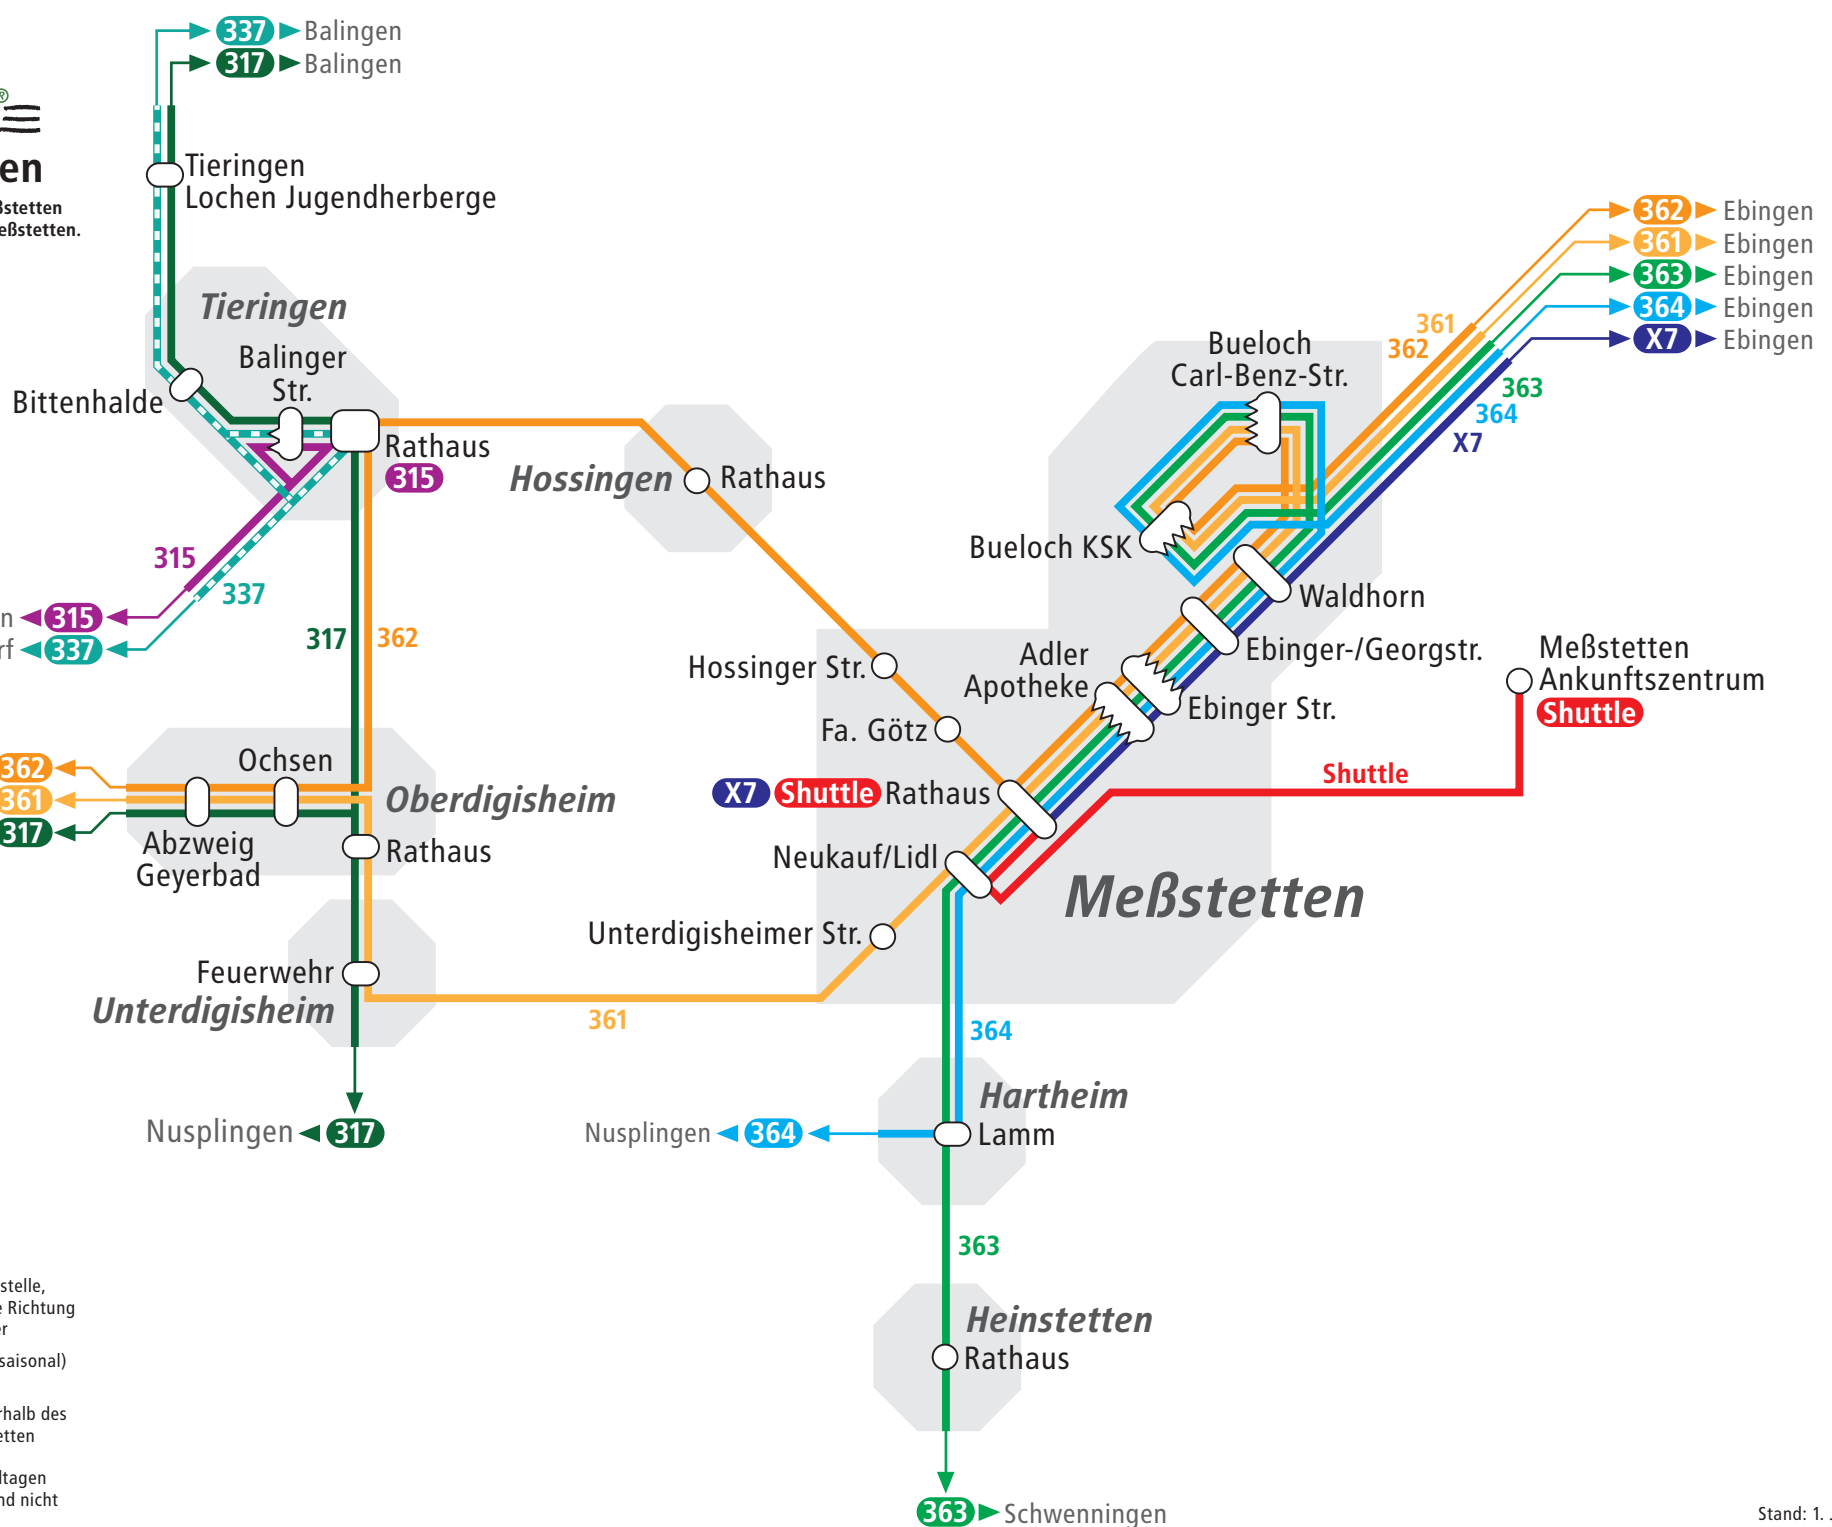

# Teilnetz Meßstetten

Für Fahrten in der Kernstadt Meßstetten mit Bueloch gilt der Stadttarif Meßstetten.

Linien/-abschnitte, die nur an Schultagen bzw. nur an Samstag verkehren, sind nicht abgebildet.