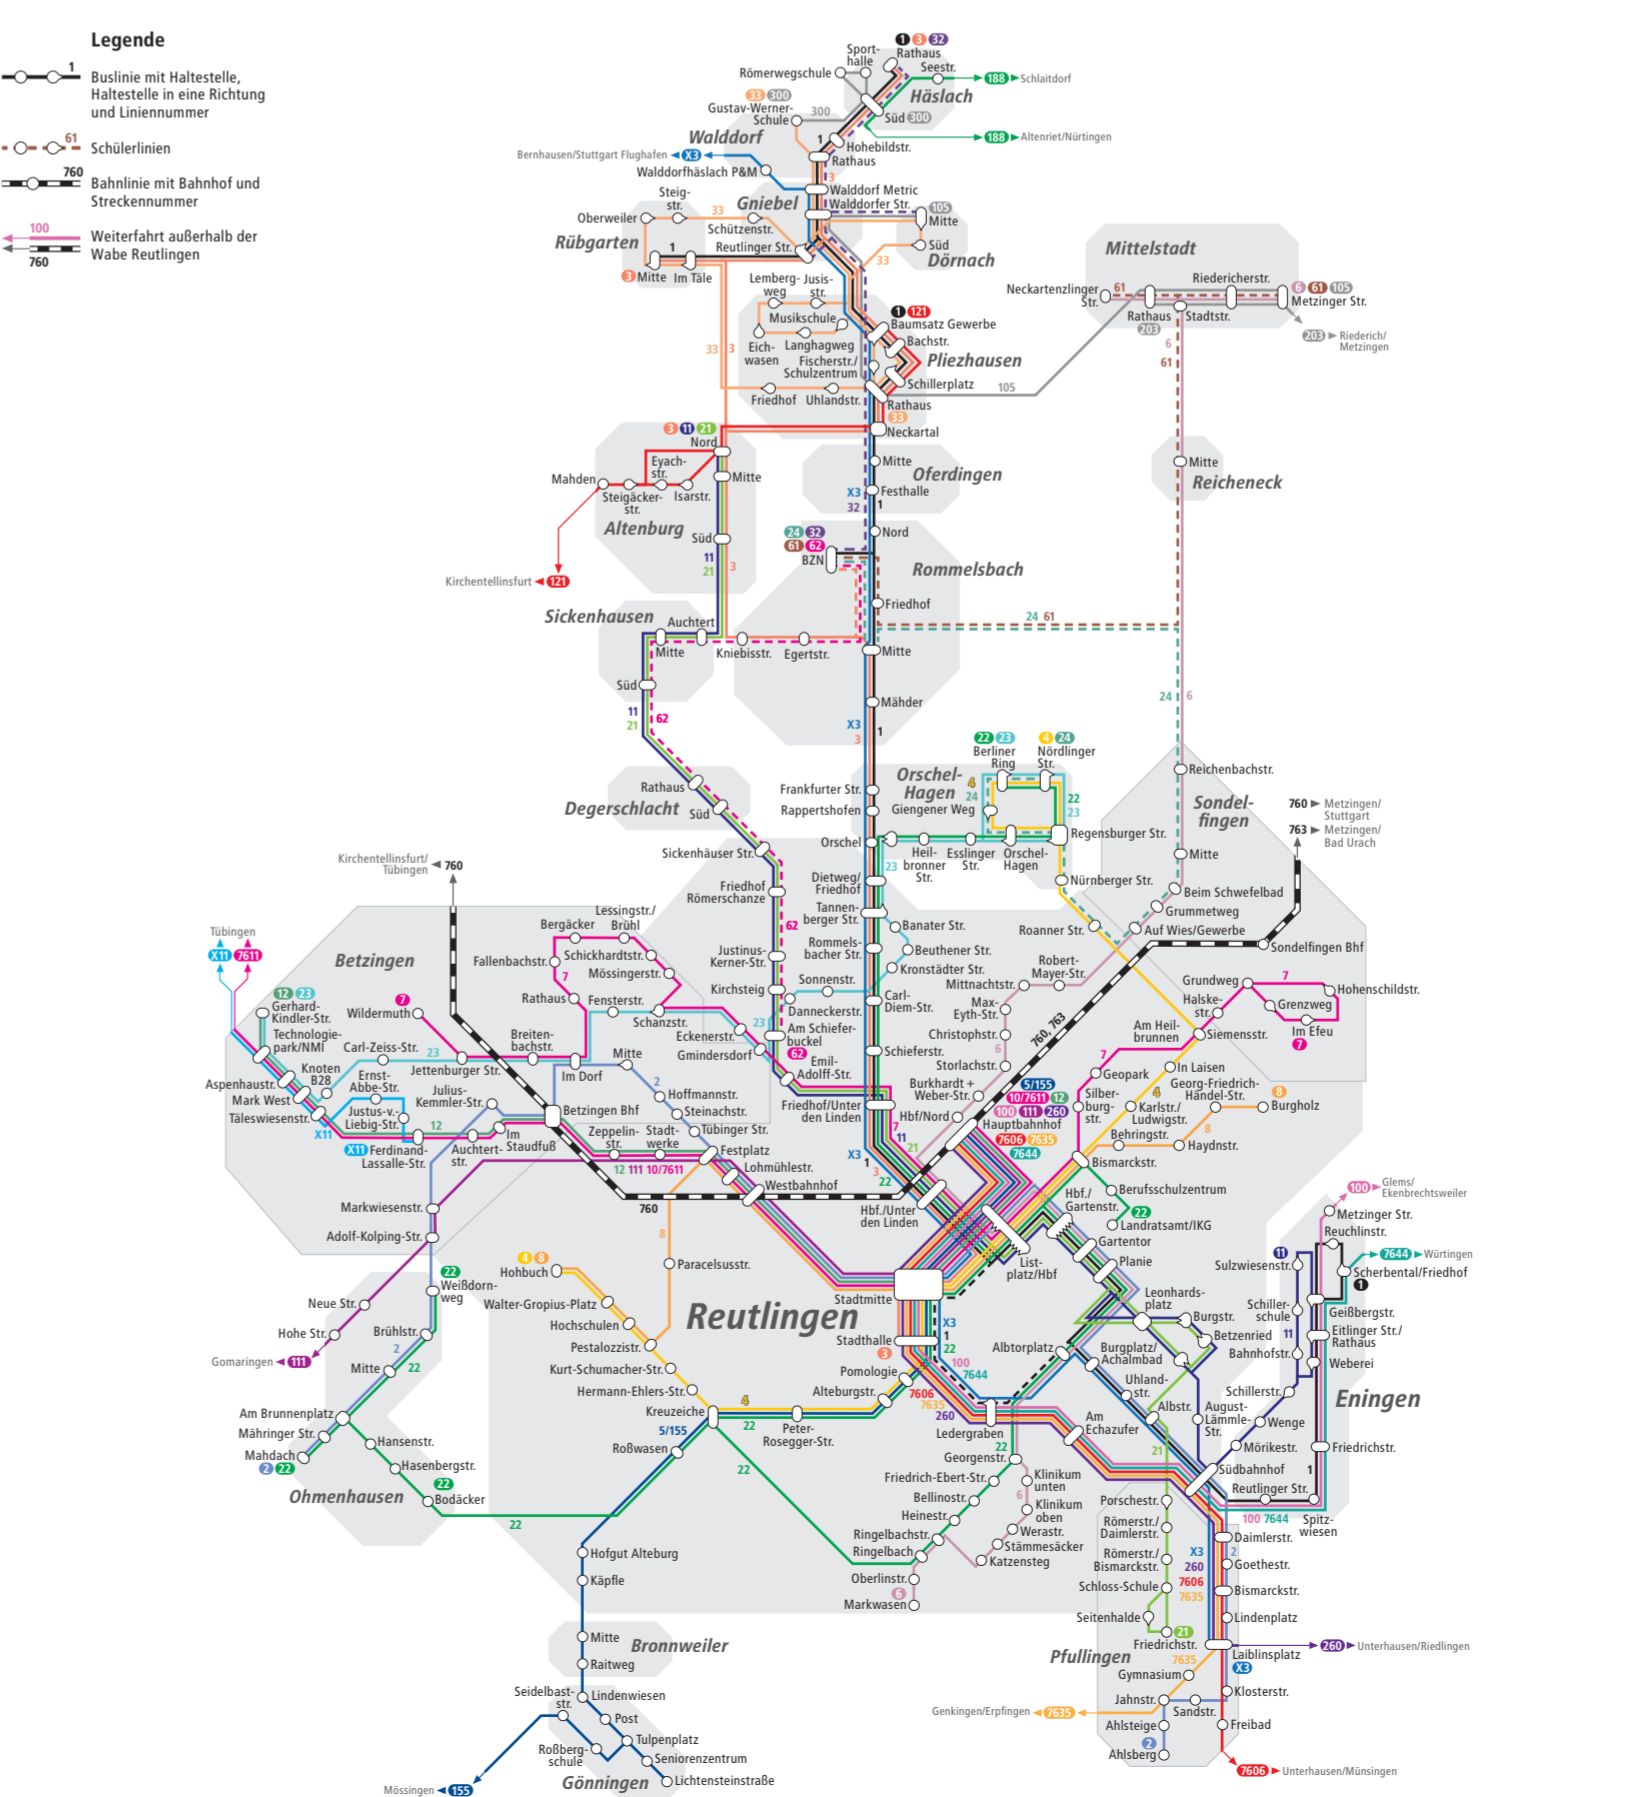

Liniennetzplan Reutlingen und Umgebung

1. **Legende**
2. Buslinie mit Haltestelle, Haltestelle in eine Richtung und Liniennummer
   - Schülerlinien
   - Bahnlinie mit Bahnhof und Streckennummer
   - Weiterfahrt außerhalb der Wabe Reutlingen