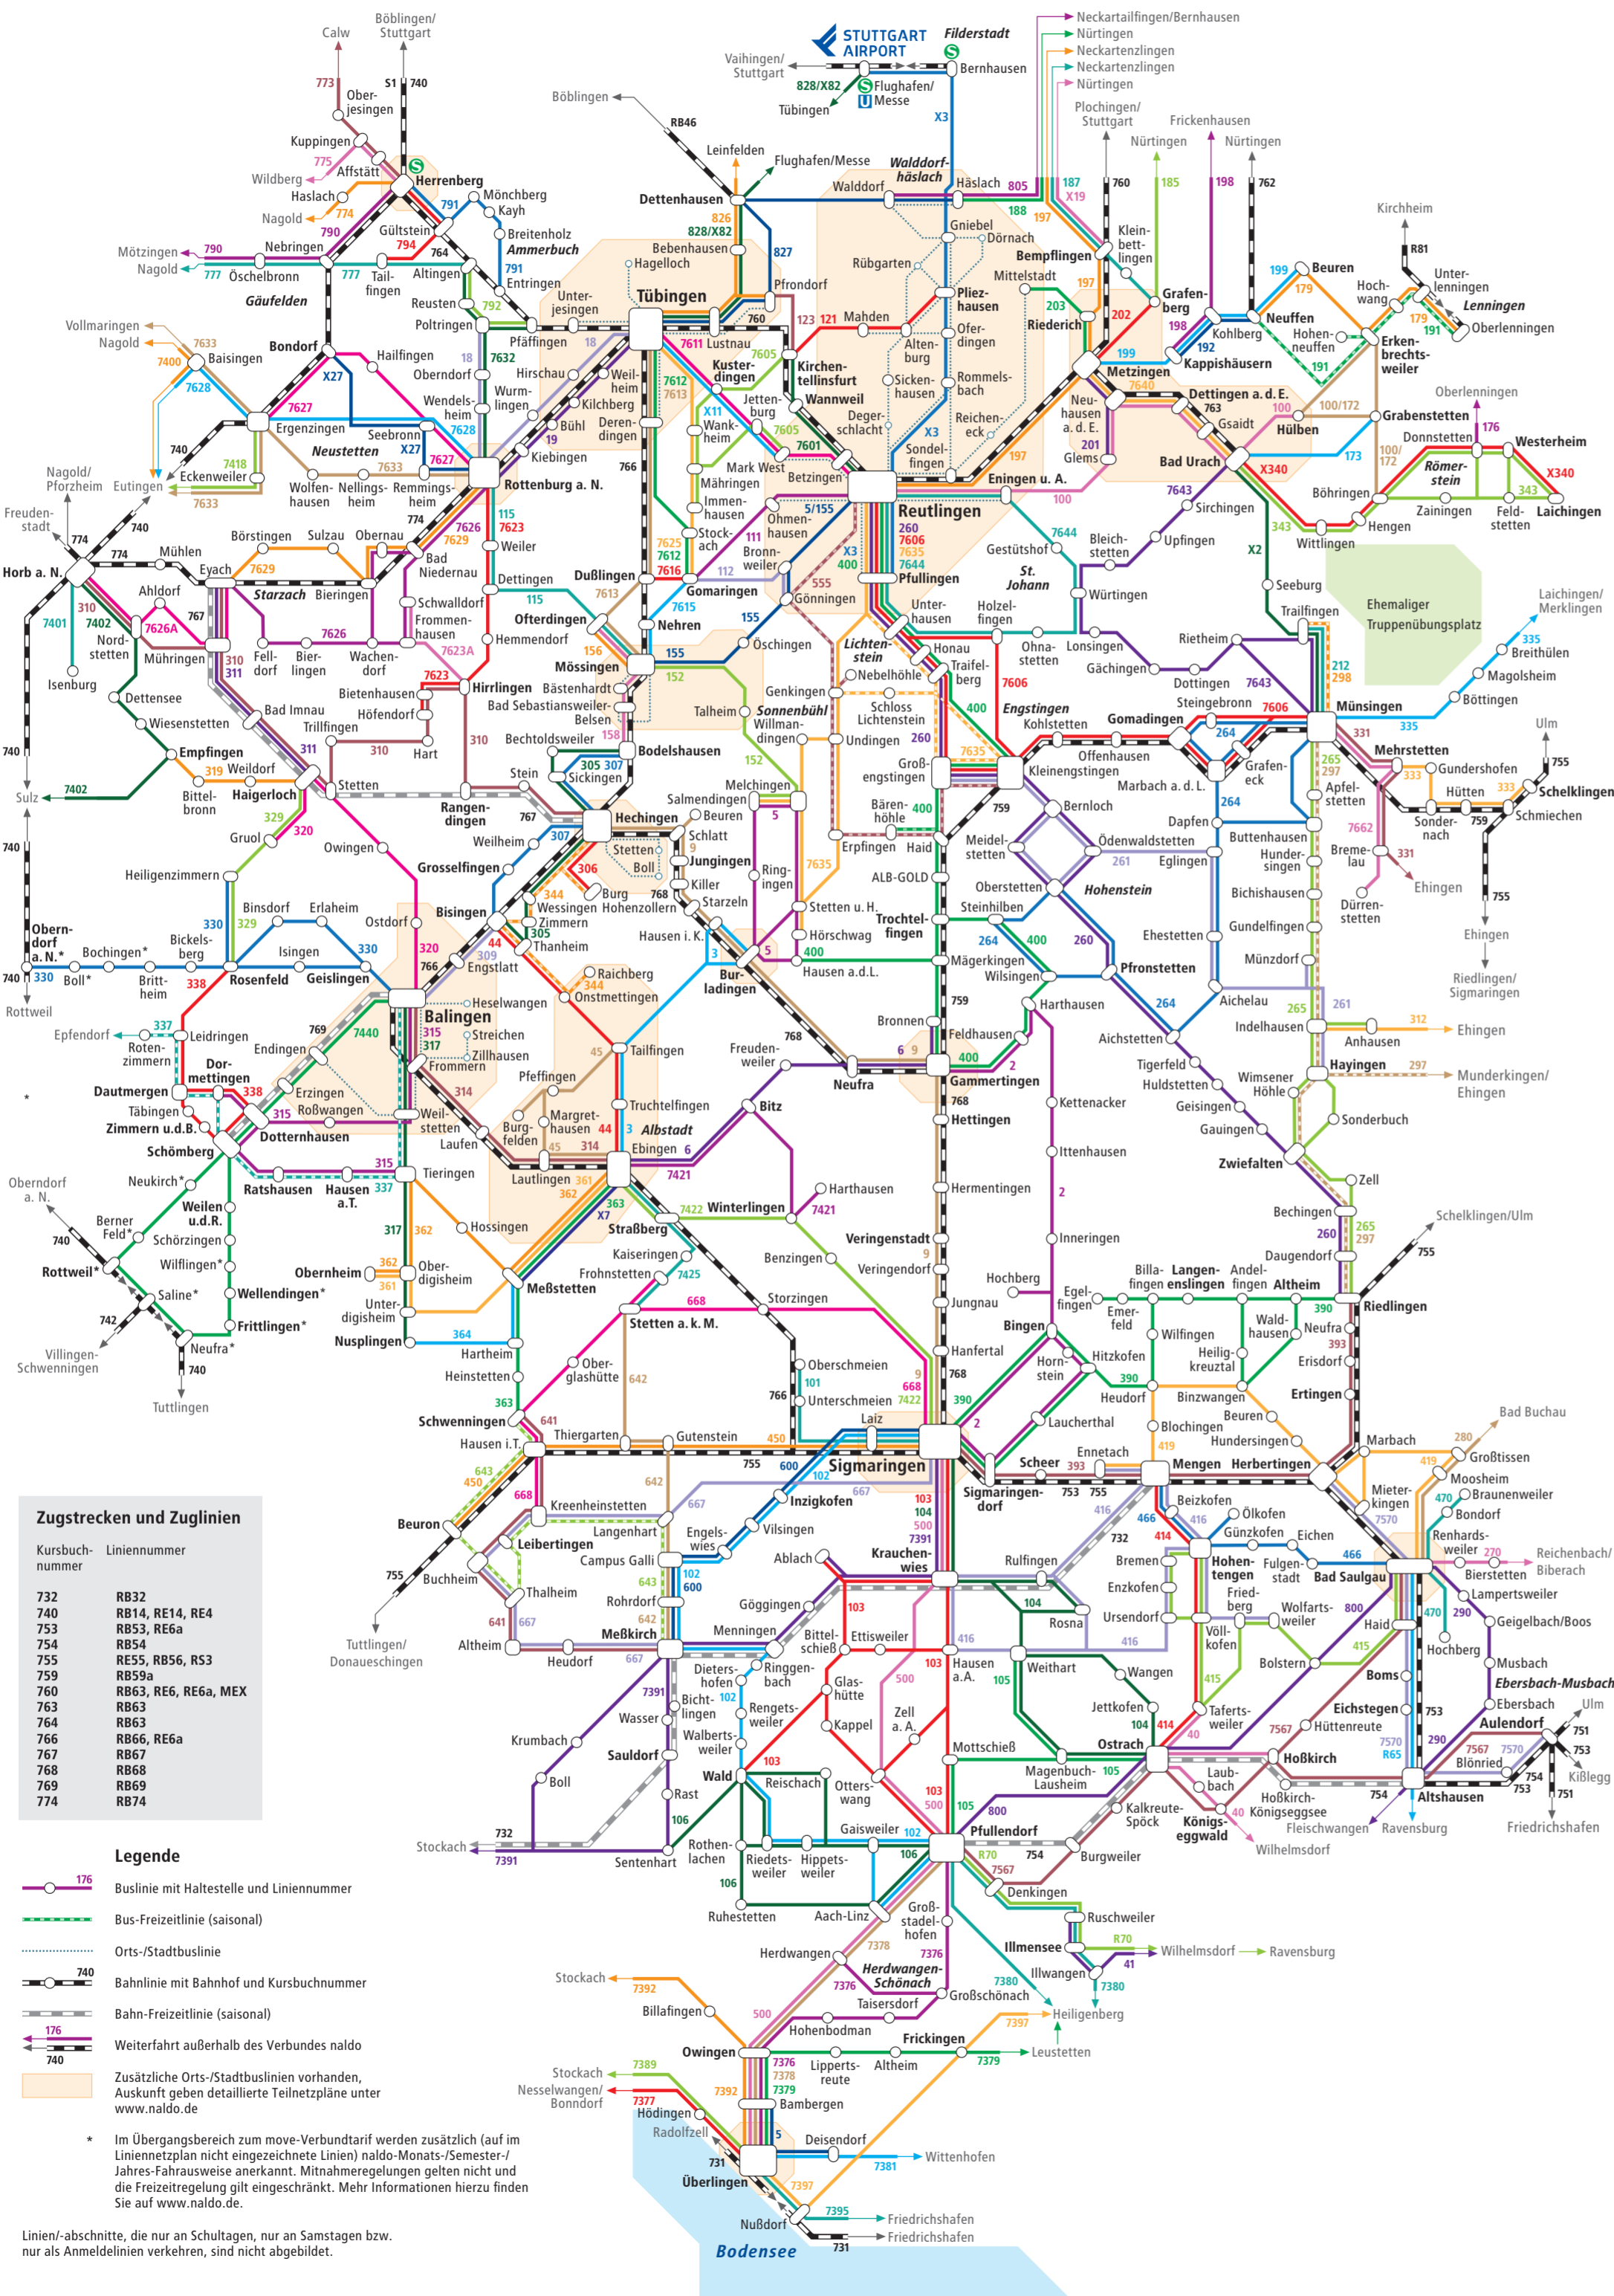

Zugstrecken und Zuglinien

Kursbuchnummer	Liniennummer
732	RB32
740	RB14, RE14, RE4
753	RB53, RE6a
754	RB54
755	RE55, RB56, RS3
759	RB59a
760	RB63, RE6, RE6a, MEX
763	RB63
764	RB63
766	RB66, RE6a
767	RB67
768	RB68
769	RB69
774	RB74