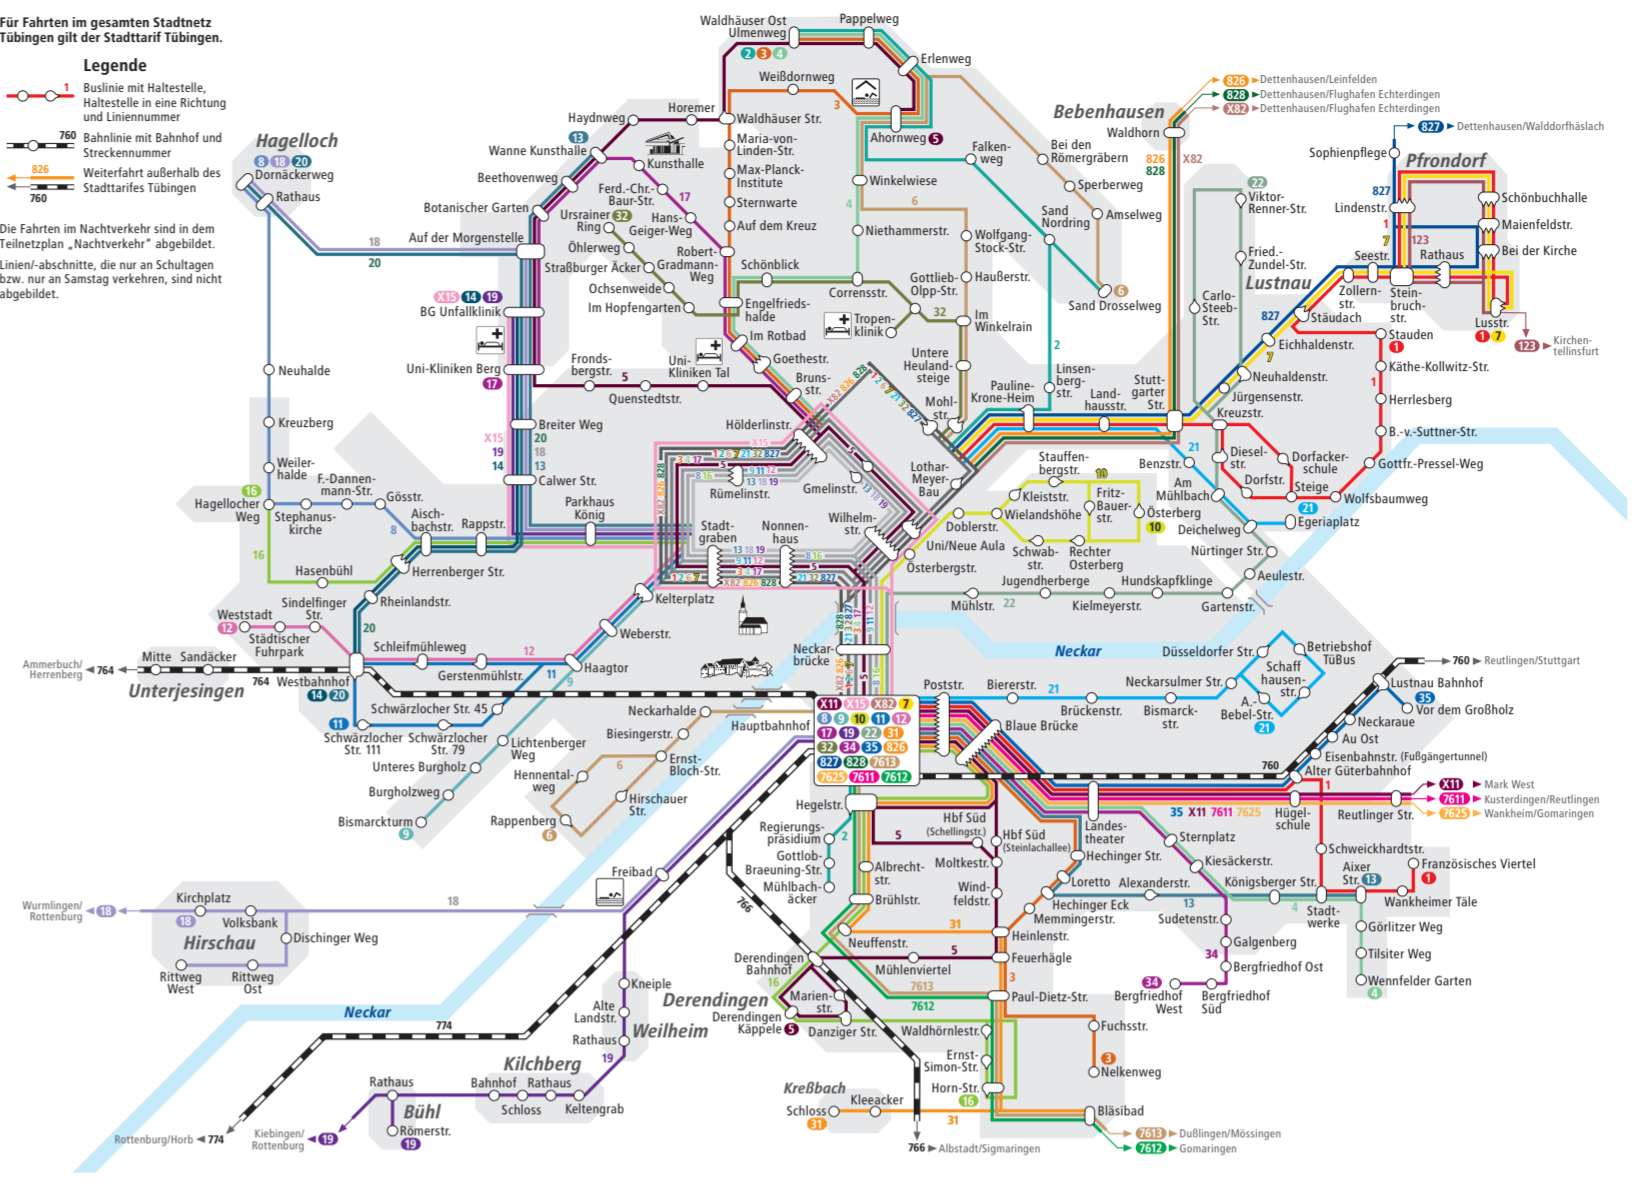

Impressum

Herausgeber
naldo,
Verkehrsverbund Neckar-Alb-Donau GmbH
Schlossplatz 1
72379 Hechingen
Info-Hotline: 07471/93019696
E-Mail: verkehrsverbund@naldo.de

www.naldo.de

Freizeitportal:
www.naldoland.de

Online-Ticket-Shop:
www.naldo.de/tickets/shop

Stand: November 2024
Änderungen und Irrtümer vorbehalten.

Zugstrecken und Zuglinien

Kursbuchnummer	Liniennummer
732	RB32
740	RB14, RE14, RE4
753	RB53, RE6a
754	RB54
755	RE55, RB56, RS3
759	RB59a
760	RB63, RE6, RE6a, MEX
763	RB63
764	RB63
766	RB66, RE6a
767	RB67
768	RB68
769	RB69
774	RB74

Liniennetzplan Reutlingen und Umgebung

1. **Legende**
2. Buslinie mit Haltestelle, Haltestelle in eine Richtung und Liniennummer
   - Schülerlinien
   - Bahnlinie mit Bahnhof und Streckennummer
   - Weiterfahrt außerhalb der Wabe Reutlingen