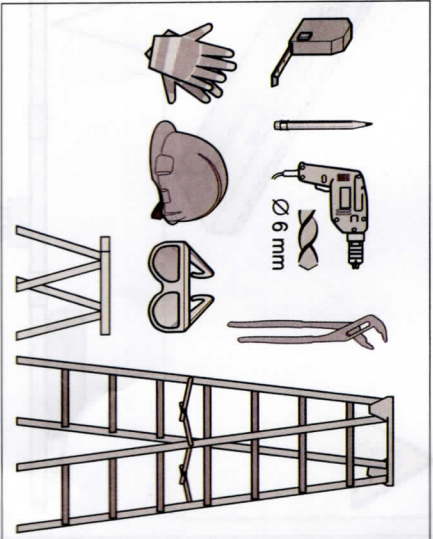

Tutti i diritti riservati.

Reservados todos los derechos.

Art.-Nr. S10736-00001_362017_5000-Schi_Rev-B_DE
 S 9040 / S 9060 / S 9080 / S 9110 base+ / pro+ / tiga / tiga+ / A 550 L / A 800 XL

DE Original Montageanleitung Isolator mit Magnet Set
EN Translation of the original installation manual for set, isolator with magnet
FR Traduction de la notice de montage originale kit isolateur avec aimant
IT Traduzione delle istruzioni di montaggio originali isolatore con kit magneti
ES Traducción de las instrucciones de montaje originales juego de aislador con imán