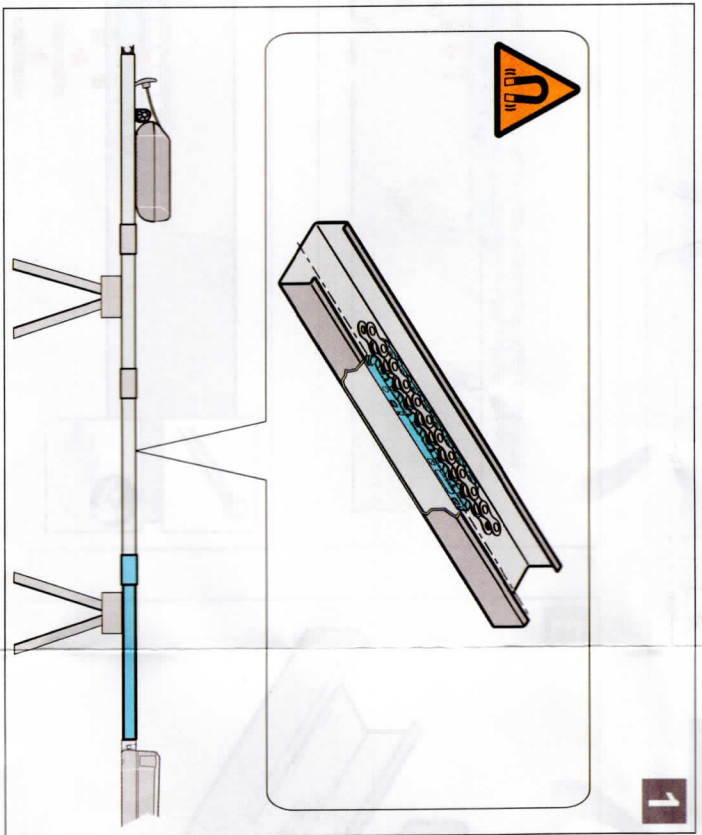

Tutti i diritti riservati.

Reservados todos los derechos.

Art.-Nr. S10736-00001_362017_5000-Schi_Rev-B_DE
 S 9040 / S 9060 / S 9080 / S 9110 base+ / pro+ / tiga / tiga+ / A 550 L / A 800 XL

DE Original Montageanleitung Isolator mit Magnet Set
EN Translation of the original installation manual for set, isolator with magnet
FR Traduction de la notice de montage originale kit isolateur avec aimant
IT Traduzione delle istruzioni di montaggio originali isolatore con kit magneti
ES Traducción de las instrucciones de montaje originales juego de aislador con imán