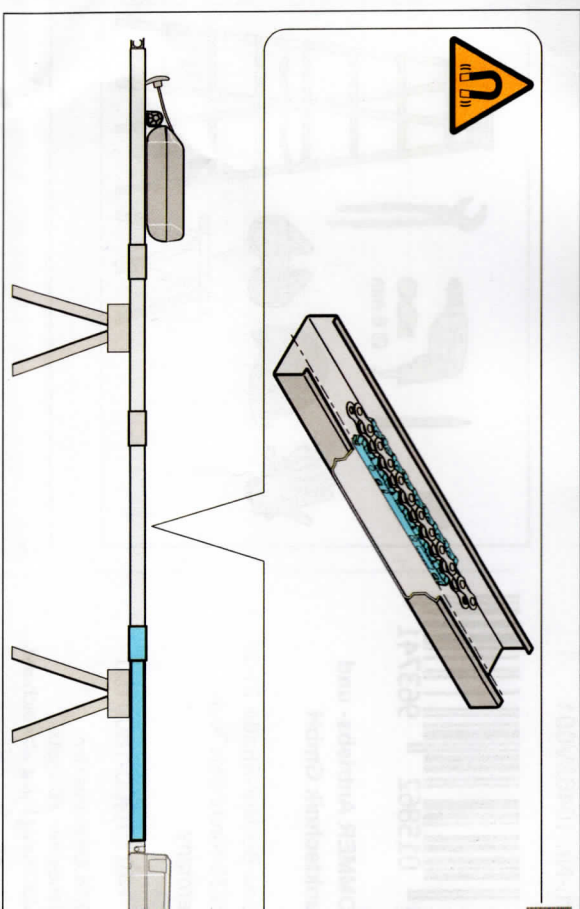

Tutti i diritti riservati.

Reservados todos los derechos.

Art.-Nr. S10736-00001_362017_5000-Schi_Rev-B_DE
 S 9040 / S 9060 / S 9080 / S 9110 base+ / pro+ / tiga / tiga+ / A 550 L / A 800 XL

DE Original Montageanleitung Isolator mit Magnet Set
EN Translation of the original installation manual for set, isolator with magnet
FR Traduction de la notice de montage originale kit isolateur avec aimant
IT Traduzione delle istruzioni di montaggio originali isolatore con kit magneti
ES Traducción de las instrucciones de montaje originales juego de aislador con imán

S 9040 / S 9060 / S 9080 / S 9110 base+ / pro+ / tiga / tiga+ / A 550 L / A 800 XL