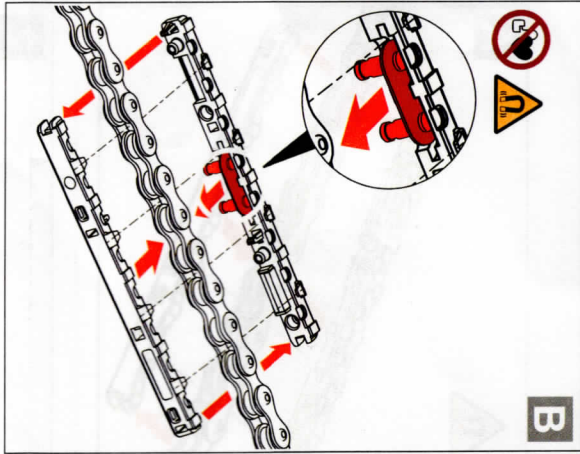

Tutti i diritti riservati.

Reservados todos los derechos.

Art.-Nr. S10736-00001_362017_5000-Schi_Rev-B_DE
 S 9040 / S 9060 / S 9080 / S 9110 base+ / pro+ / tiga / tiga+ / A 550 L / A 800 XL

DE Original Montageanleitung Isolator mit Magnet Set
EN Translation of the original installation manual for set, isolator with magnet
FR Traduction de la notice de montage originale kit isolateur avec aimant
IT Traduzione delle istruzioni di montaggio originali isolatore con kit magneti
ES Traducción de las instrucciones de montaje originales juego de aislador con imán