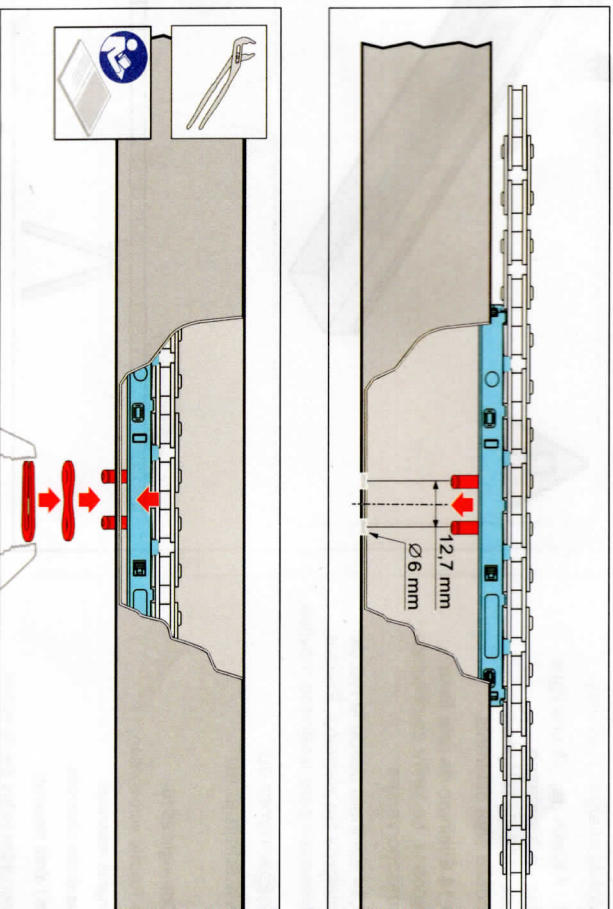

Tutti i diritti riservati.

Reservados todos los derechos.

Art.-Nr. S10736-00001_362017_5000-Schi_Rev-B_DE
 S 9040 / S 9060 / S 9080 / S 9110 base+ / pro+ / tiga / tiga+ / A 550 L / A 800 XL

DE Original Montageanleitung Isolator mit Magnet Set
EN Translation of the original installation manual for set, isolator with magnet
FR Traduction de la notice de montage originale kit isolateur avec aimant
IT Traduzione delle istruzioni di montaggio originali isolatore con kit magneti
ES Traducción de las instrucciones de montaje originales juego de aislador con imán

S 9040 / S 9060 / S 9080 / S 9110 base+ / pro+ / tiga / tiga+ / A 550 L / A 800 XL