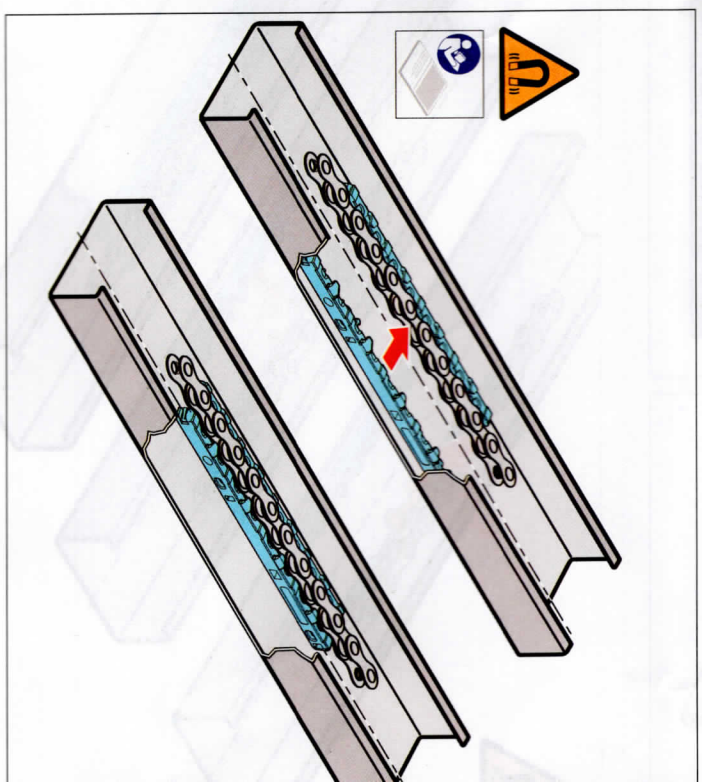

Tutti i diritti riservati.

Reservados todos los derechos.

Art.-Nr. S10736-00001_362017_5000-Schi_Rev-B_DE
 S 9040 / S 9060 / S 9080 / S 9110 base+ / pro+ / tiga / tiga+ / A 550 L / A 800 XL

DE Original Montageanleitung Isolator mit Magnet Set
EN Translation of the original installation manual for set, isolator with magnet
FR Traduction de la notice de montage originale kit isolateur avec aimant
IT Traduzione delle istruzioni di montaggio originali isolatore con kit magneti
ES Traducción de las instrucciones de montaje originales juego de aislador con imán