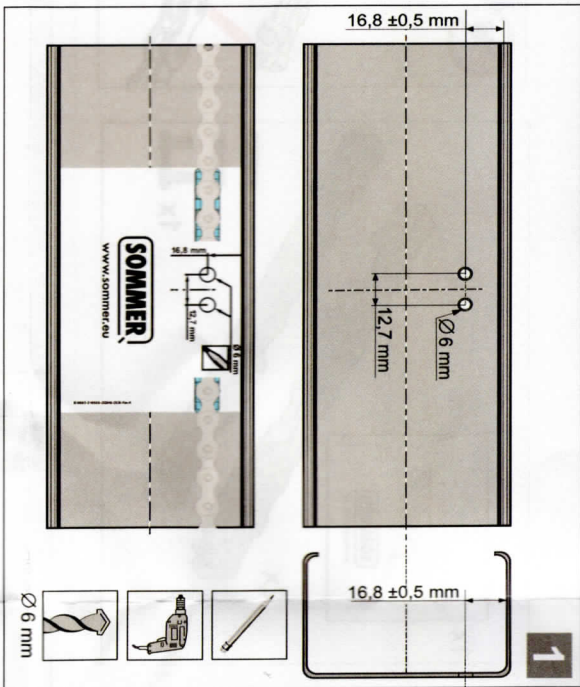

Tutti i diritti riservati.

Reservados todos los derechos.

Art.-Nr. S10736-00001_362017_5000-Schi_Rev-B_DE
 S 9040 / S 9060 / S 9080 / S 9110 base+ / pro+ / tiga / tiga+ / A 550 L / A 800 XL

DE Original Montageanleitung Isolator mit Magnet Set
EN Translation of the original installation manual for set, isolator with magnet
FR Traduction de la notice de montage originale kit isolateur avec aimant
IT Traduzione delle istruzioni di montaggio originali isolatore con kit magneti
ES Traducción de las instrucciones de montaje originales juego de aislador con imán

S 9040 / S 9060 / S 9080 / S 9110 base+ / pro+ / tiga / tiga+ / A 550 L / A 800 XL