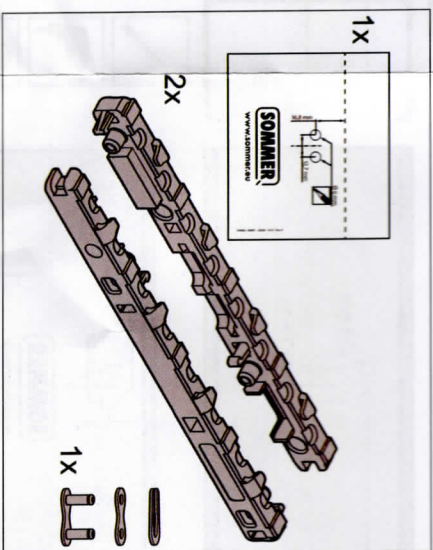

Tutti i diritti riservati.

Reservados todos los derechos.

Art.-Nr. S10736-00001_362017_5000-Schi_Rev-B_DE
 S 9040 / S 9060 / S 9080 / S 9110 base+ / pro+ / tiga / tiga+ / A 550 L / A 800 XL

DE Original Montageanleitung Isolator mit Magnet Set
EN Translation of the original installation manual for set, isolator with magnet
FR Traduction de la notice de montage originale kit isolateur avec aimant
IT Traduzione delle istruzioni di montaggio originali isolatore con kit magneti
ES Traducción de las instrucciones de montaje originales juego de aislador con imán