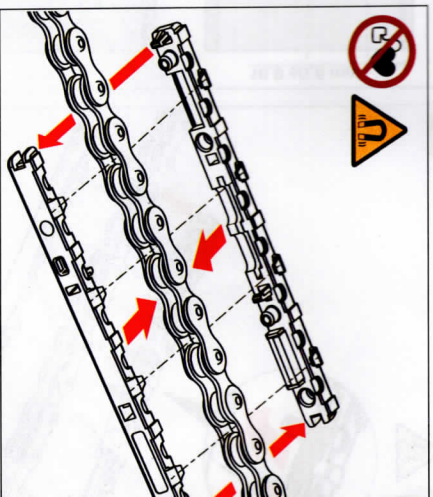

Tutti i diritti riservati.

Reservados todos los derechos.

Art.-Nr. S10736-00001_362017_5000-Schi_Rev-B_DE
 S 9040 / S 9060 / S 9080 / S 9110 base+ / pro+ / tiga / tiga+ / A 550 L / A 800 XL

DE Original Montageanleitung Isolator mit Magnet Set
EN Translation of the original installation manual for set, isolator with magnet
FR Traduction de la notice de montage originale kit isolateur avec aimant
IT Traduzione delle istruzioni di montaggio originali isolatore con kit magneti
ES Traducción de las instrucciones de montaje originales juego de aislador con imán