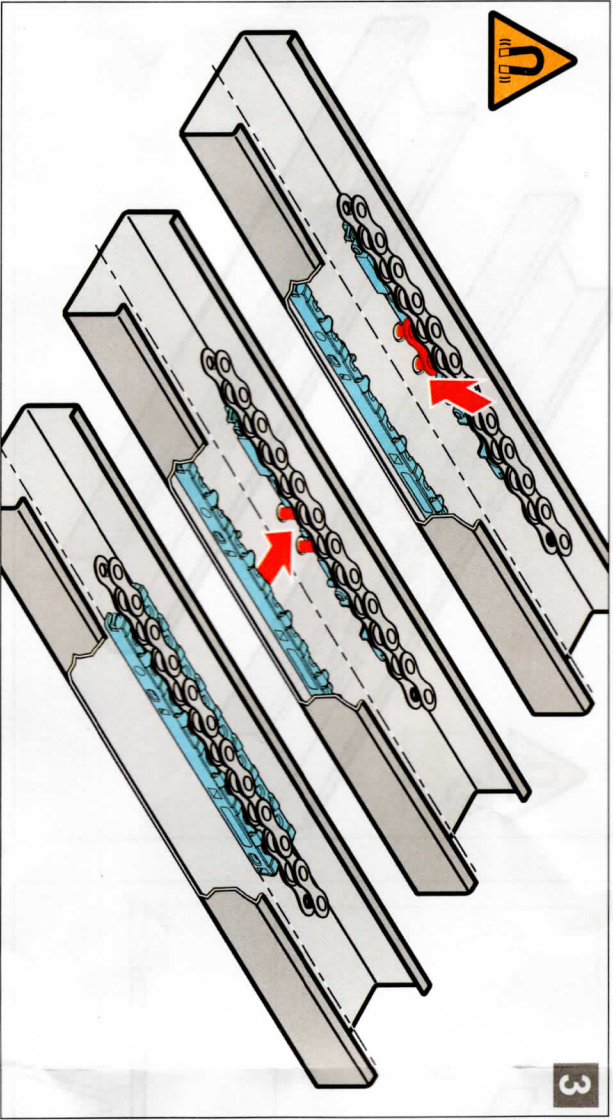

Tutti i diritti riservati.

Reservados todos los derechos.

Art.-Nr. S10736-00001_362017_5000-Schi_Rev-B_DE
 S 9040 / S 9060 / S 9080 / S 9110 base+ / pro+ / tiga / tiga+ / A 550 L / A 800 XL

DE Original Montageanleitung Isolator mit Magnet Set
EN Translation of the original installation manual for set, isolator with magnet
FR Traduction de la notice de montage originale kit isolateur avec aimant
IT Traduzione delle istruzioni di montaggio originali isolatore con kit magneti
ES Traducción de las instrucciones de montaje originales juego de aislador con imán

S 9040 / S 9060 / S 9080 / S 9110 base+ / pro+ / tiga / tiga+ / A 550 L / A 800 XL