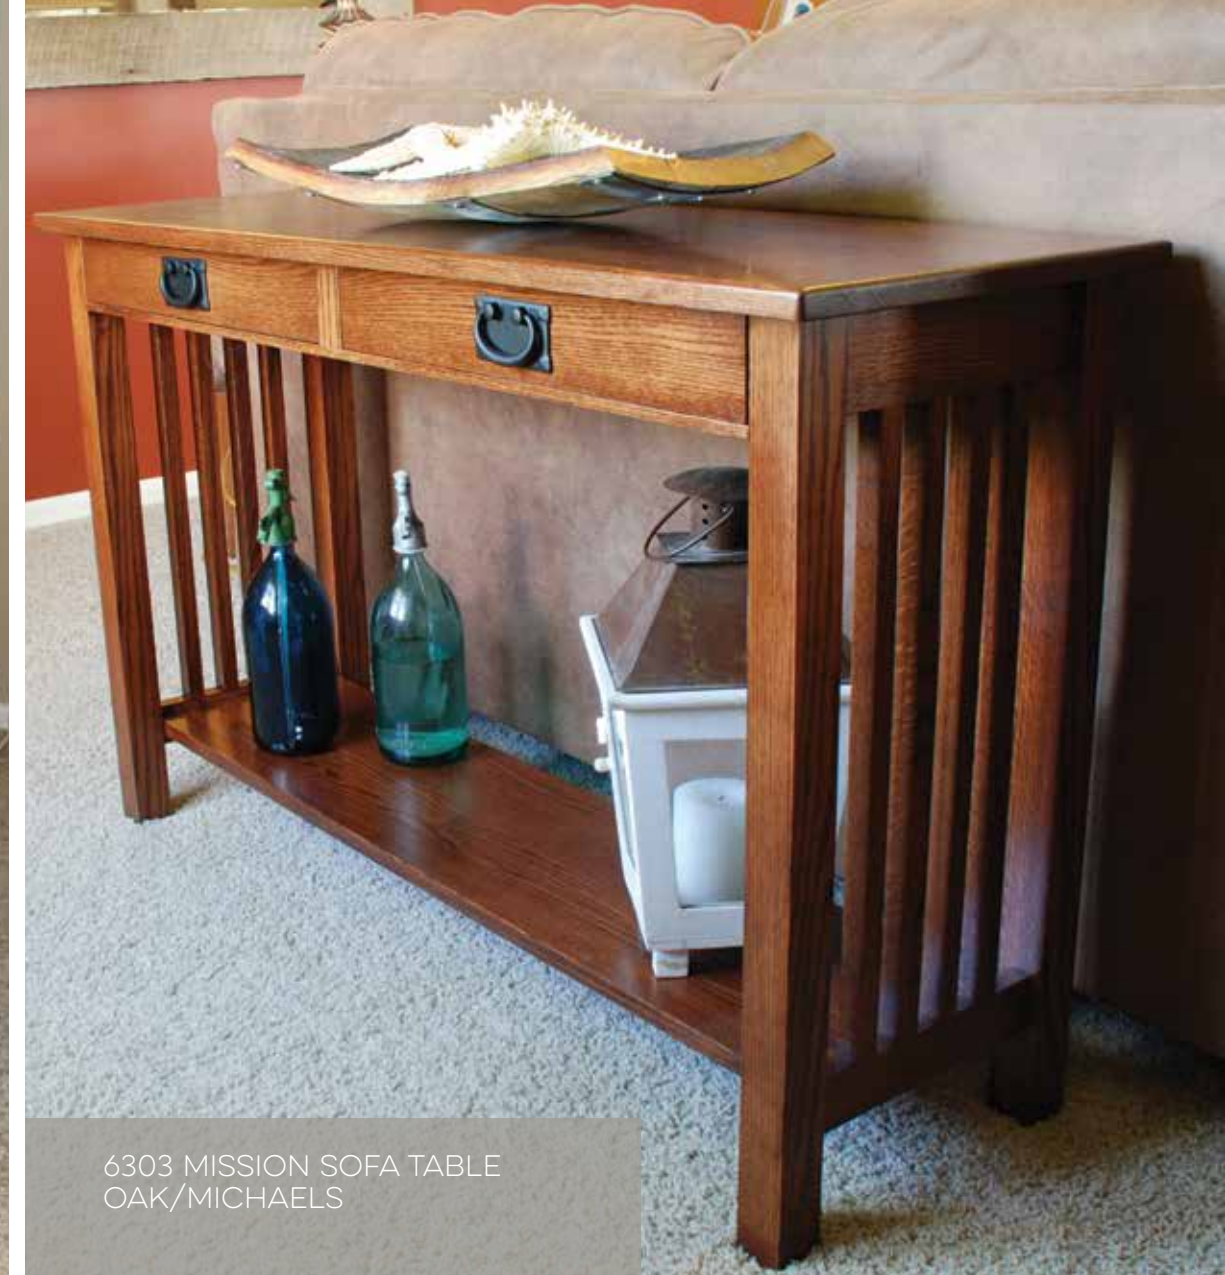

6303 MISSION SOFA TABLE
OAK/MICHAELS