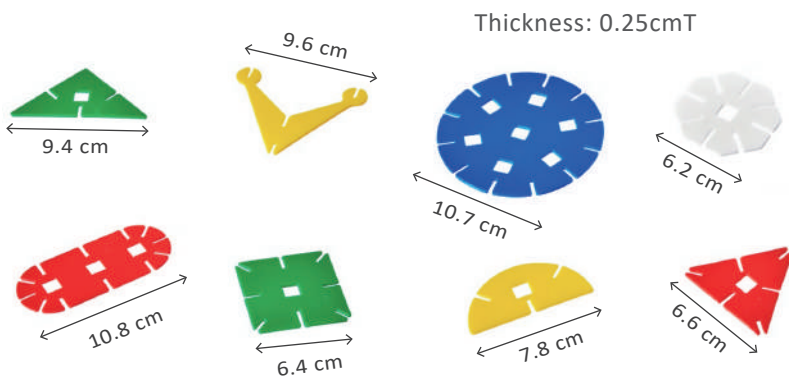

1 set (mix 5 color)/ zip bag, 24 set / 2.3'

1400pcs Small Geo Flakes Set

Size: 2.3∅ x 0.25 cmT

Y158

Storage box -19.5 x 19.5 x 11.7H cm

1 set (mix 5 color) / M storstge box+

4C sticker, 8 /16 set / 3.2'

F181

1 set(mix 5 color) /zip bag, 24 set / 2.3'

950pcs Geo Flakes Set

Mix 5 colors, 5 shapes

Y159

Storage box -19.5 x 19.5 x 11.7H cm

1 set / M storstge box + 4C sticker, 8 /16 set/3.2'

F182

1 set /zip bag, 20 set / 2.3'