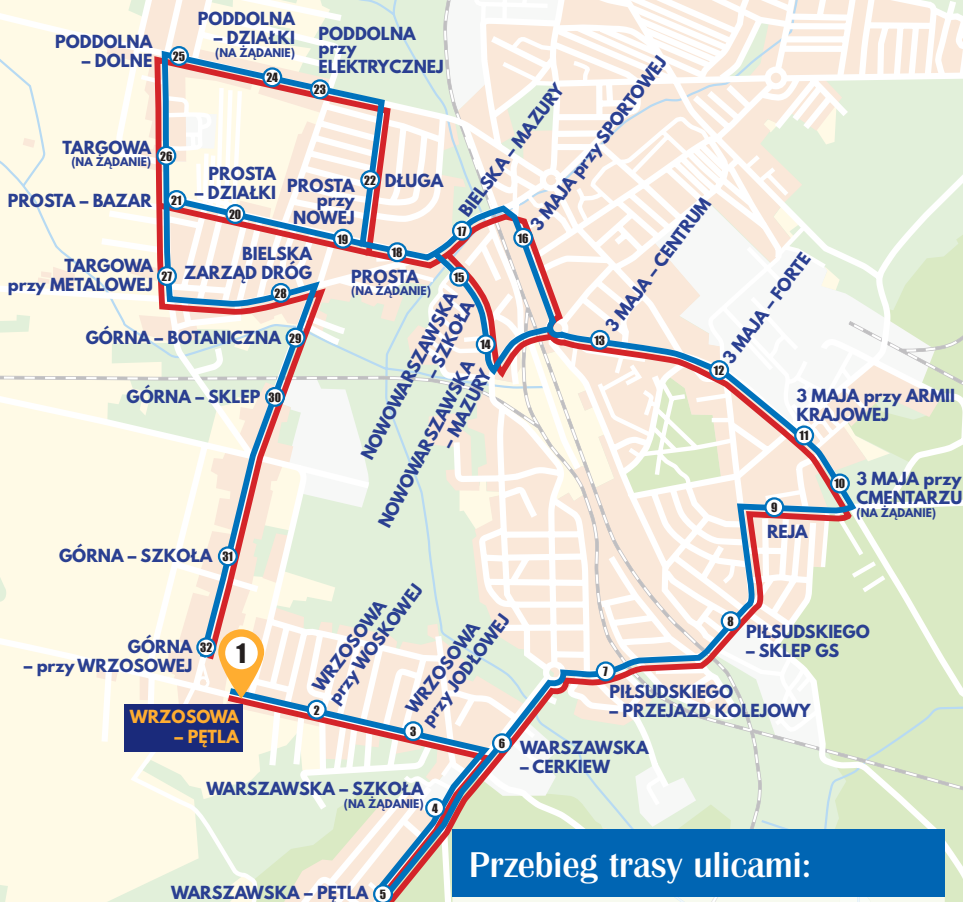

PRZYSTANEK NR 1 WRZOSOWA – PĘTLA

Kierunek jazdy: ul. Wrzosowa – ul. Górna

LINIA nr 1

Przebieg trasy ulicami:

- **Dni pracujące:** Wrzosowa – Warszawa
– Piłsudskiego – Reja – 3 Maja
– Rondo Jana Pawła II – Warszawska
– Nowowarszawska – Bielska – Prosta – Długa
– Poddolna – Targowa – Bielska – Górna
- **Soboty, Niedziele i Święta:** Wrzosowa
– Warszawska – Piłsudskiego – Reja – 3 Maja
– Rondo Jana Pawła II – Warszawska
– Nowowarszawska – Bielska – Prosta – Długa
– Poddolna – Targowa – Bielska – Górna