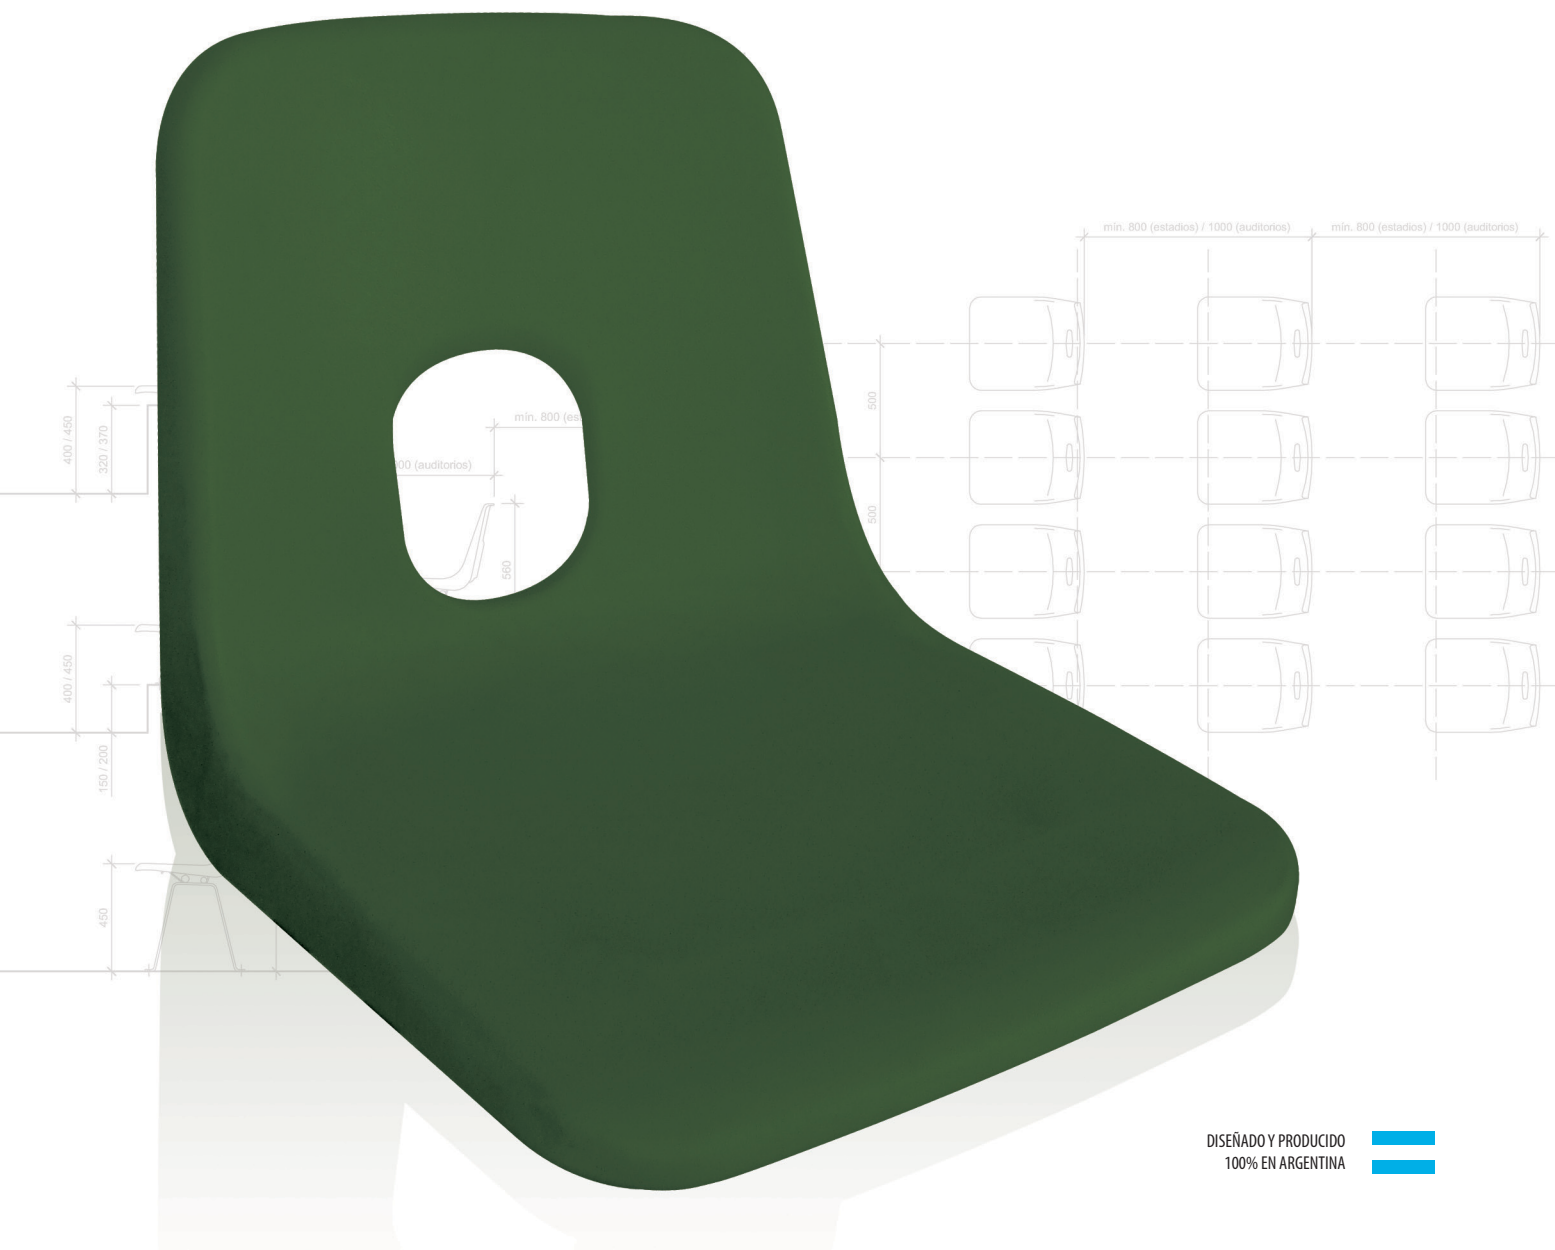

# T4

Asientos para Estadios,  
Anfiteatros y Tribunas.

DISEÑADO Y PRODUCIDO  
100% EN ARGENTINA

## Características Técnicas

El asiento para Estadios, Tribunas, Polideportivos y Anfiteatros modelo T4 es un monocasco que se realiza mediante moldeado por inyección de alta calidad.

- > **Material:** Polipropileno copolímero de etileno de grado 4 formulado para intemperie.
- > **Resistencia a la luz:** Aditivado con filtro UV (Tinubin® 770 de Geygy®), y antioxidante (Irganox® 1076).
- > **Resistencia al fuego (opcional):** Norma IRAM 2378 en relación a la Norma Internacional UL94.
- > **Colores disponibles:** Según stock o Pantone® a elección a partir de las 500 unidades.
- > **Base o Tándem:** Casco anclado en caballetes de planchuelas y caños redondos de acero que conforman tándems de 2, 3 y 4 posiciones. Terminación en pintura epoxi horneable color negro o gris medio.