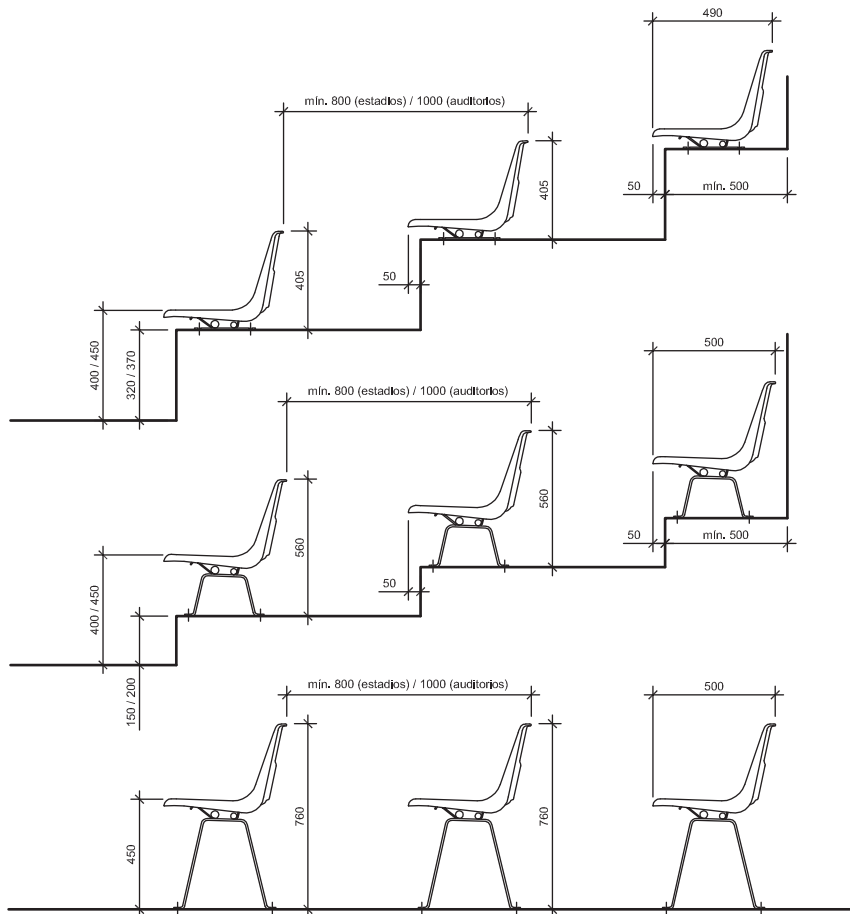

T4

ARQA
ver perfil online >>

- rassegna.com.ar
- [butacarassegna](#)
- [rassegnaarq](#)
- [rassegnaequipamientos](#)

- [rassegnaequip](#)
- [rassegna](#)
- [rassegna equipamientos](#)
- [rassegna equipamientos](#)

rassegna
arquitectura y equipamientos

Vera 160 / c1414aod
Buenos Aires, Argentina
+ 54 11 4857 3900
ventas@rassegna.com.ar