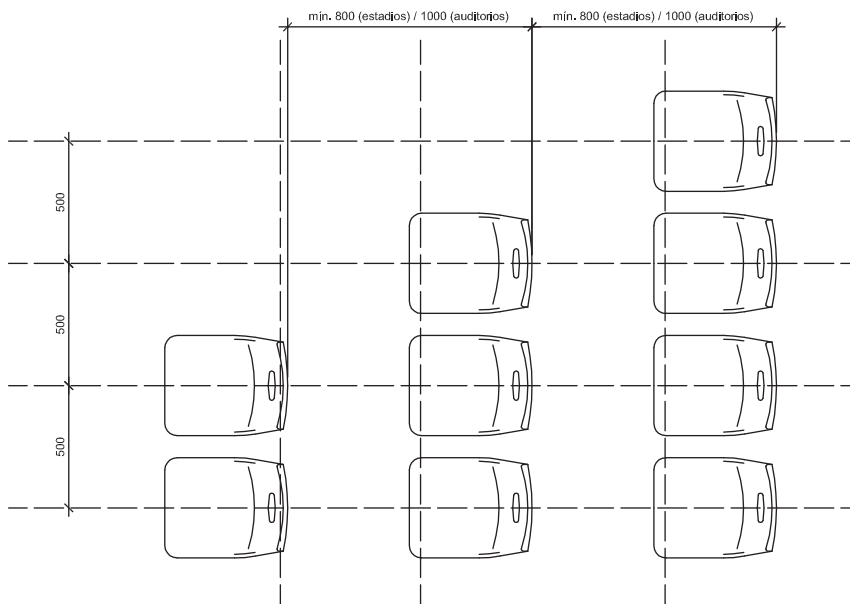

T4

ARQA
ver perfil online >>

- rassegna.com.ar
- [butacarassegna](#)
- [rassegnaarq](#)
- [rassegnaequipamientos](#)

- [rassegnaequip](#)
- [rassegna](#)
- [rassegna equipamientos](#)
- [rassegna equipamientos](#)

rassegna
arquitectura y equipamientos

Vera 160 / c1414aod
Buenos Aires, Argentina
+ 54 11 4857 3900
ventas@rassegna.com.ar