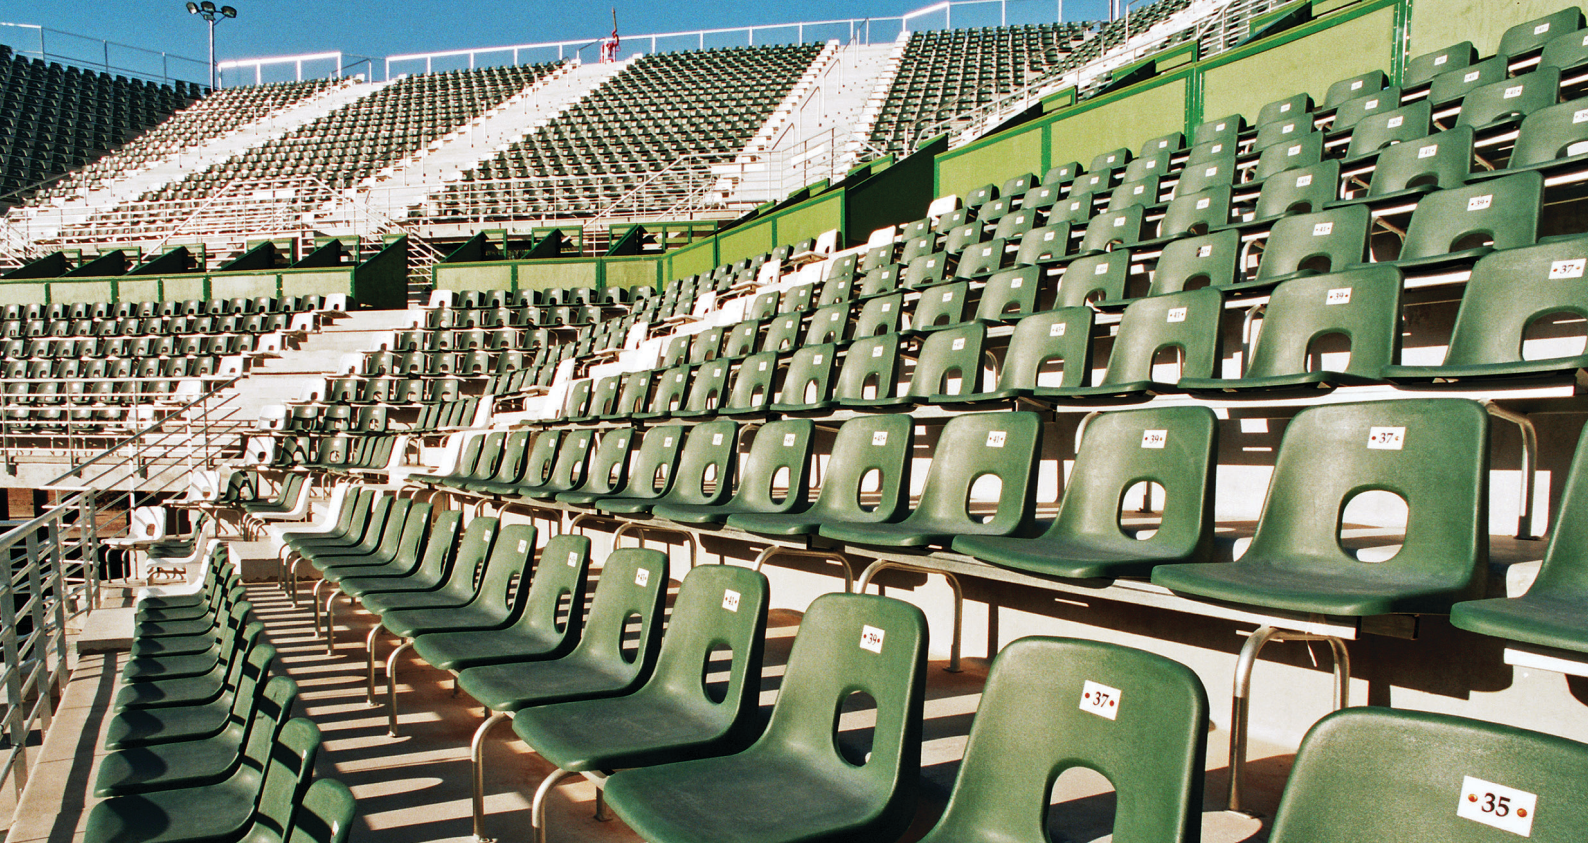

# T4

Asientos para Estadios,  
Anfiteatros y Tribunas.

DISEÑADO Y PRODUCIDO  
100% EN ARGENTINA

## Características Técnicas

El asiento para Estadios, Tribunas, Polideportivos y Anfiteatros modelo T4 es un monocasco que se realiza mediante moldeado por inyección de alta calidad.

- > **Material:** Polipropileno copolímero de etileno de grado 4 formulado para intemperie.
- > **Resistencia a la luz:** Aditivado con filtro UV (Tinubin® 770 de Geygy®), y antioxidante (Irganox® 1076).
- > **Resistencia al fuego (opcional):** Norma IRAM 2378 en relación a la Norma Internacional UL94.
- > **Colores disponibles:** Según stock o Pantone® a elección a partir de las 500 unidades.
- > **Base o Tándem:** Casco anclado en caballetes de planchuelas y caños redondos de acero que conforman tándems de 2, 3 y 4 posiciones. Terminación en pintura epoxi horneable color negro o gris medio.