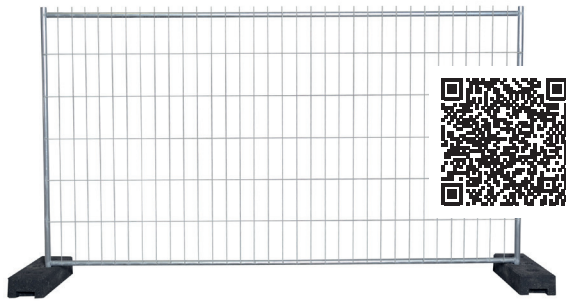

# Sprechen Sie uns auf unsere Mietpreis-Garantie an.

**Bauzaunfeld** inkl. Fuß und Schelle  
Hoch 2m Breit 3,5m ab **€ 33ct pro Tag**

**Materialcontainer aus Stahlblech** 2m x 2m  
ab **€ 3,40 pro Tag**