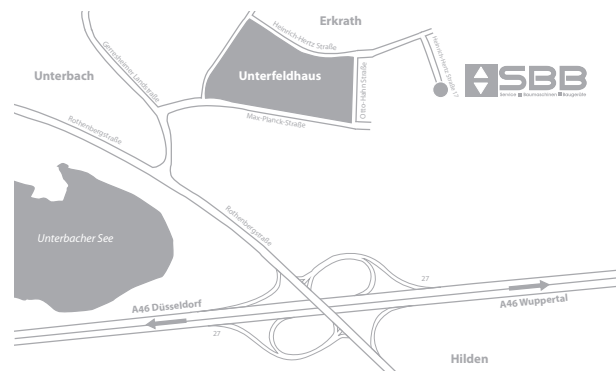

**Telefon: 0211 / 926091-0**

**Mo. bis Fr. 6:30 Uhr - 18:30 Uhr**

**Samstag 7:30 Uhr - 13:30 Uhr**

**Heinrich-Hertz Straße 17 40699 Erkrath**

**[www.sbb-baumaschinen.de](http://www.sbb-baumaschinen.de)**