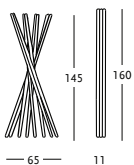

PERCHERO PLEGABLE

Estructura de madera de haya pintada en color natural o negro, o de roble natural, teñido wengé, gris, blanco, burdeos o petróleo.

faggio
beech
hêtre
buche
haya

nero
black
noir
schwarz
negro