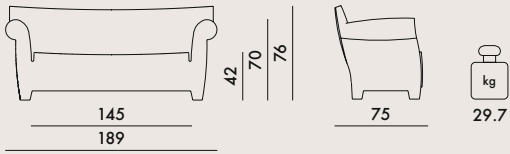

6050

6070

6080

MATERIAL

Smooth batch-dyed polyethylene

MAT

6050	1	41.2	1.181	192X75X82
6070	1	25.0	0.657	104X77X82
6080	1	6.5	0.124	53X44X53

	level achieved	
	armchair	sofa
EN 15373:2007		
5.1	Compliant	Compliant
5.2	Compliant	Compliant
Attachment A para. A.2	3	3
EN 1728:2000		
6.2.1	3	3
6.2.2	3	3
6.5	3	3
6.6	3	3
6.7	3	-
6.15	3	-
maximum level=3		