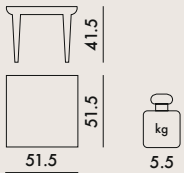

6050

6070

6080

MATERIAL

Smooth batch-dyed polyethylene

MAT

6050	1	41.2	1.181	192X75X82
6070	1	25.0	0.657	104X77X82
6080	1	6.5	0.124	53X44X53

	level achieved	
	armchair	sofa
EN 15373:2007		
5.1	Compliant	Compliant
5.2	Compliant	Compliant
Attachment A para. A.2	3	3
EN 1728:2000		
6.2.1	3	3
6.2.2	3	3
6.5	3	3
6.6	3	3
6.7	3	-
6.15	3	-
maximum level=3		