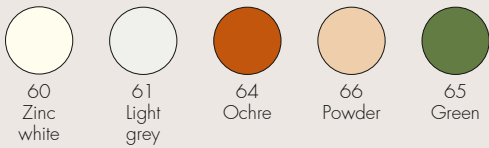

6050

6070

6080

MATERIAL

Smooth batch-dyed polyethylene

MAT

6050	1	41.2	1.181	192X75X82
6070	1	25.0	0.657	104X77X82
6080	1	6.5	0.124	53X44X53

	level achieved	
	armchair	sofa
EN 15373:2007		
5.1	Compliant	Compliant
5.2	Compliant	Compliant
Attachment A para. A.2	3	3
EN 1728:2000		
6.2.1	3	3
6.2.2	3	3
6.5	3	3
6.6	3	3
6.7	3	-
6.15	3	-
maximum level=3		