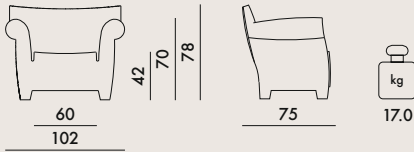

6050

6070

6080

MATERIAL

Smooth batch-dyed polyethylene

MAT

6050	1	41.2	1.181	192X75X82
6070	1	25.0	0.657	104X77X82
6080	1	6.5	0.124	53X44X53

	level achieved	
	armchair	sofa
EN 15373:2007		
5.1	Compliant	Compliant
5.2	Compliant	Compliant
Attachment A para. A.2	3	3
EN 1728:2000		
6.2.1	3	3
6.2.2	3	3
6.5	3	3
6.6	3	3
6.7	3	-
6.15	3	-
maximum level=3		