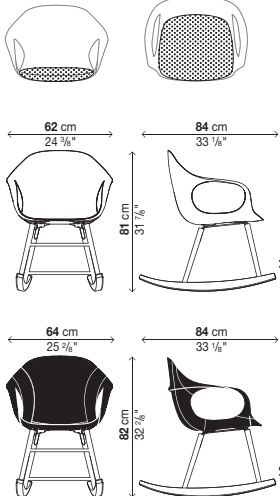

Poltroncina a dondolo.

Finitura base:

Legno massello di faggio

Legno verniciato (nei colori del poliuretano)

Finitura scocca:

Poliuretano bianco

Poliuretano nero

Poliuretano beige

Poliuretano terracotta

Poliuretano marrone

Poliuretano verde oliva

Poliuretano celeste

Cuoio C1→C12

Cuoio "pieno fiore"

Finitura cuscino rimovibile:

Tessuto Cliente

Tessuto DIVINA MELANGE 2 (Kvadrat®)

Tessuto LAZIO 2 (Kvadrat®)

Tessuto SCUBA (Kvadrat®)

Rocking armchair.

Base finish:

Solid beech

Varnished wood (in the same colours as the polyurethane)

Body finishes:

White polyurethane

Black polyurethane

Beige polyurethane

Terracotta polyurethane

Brown polyurethane

Olive green polyurethane

Light blue polyurethane

C1→C12 hide

"Full-grain" hide

Finish for the removable cushion:

Client's fabric

DIVINA MELANGE 2 (Kvadrat®) fabric

LAZIO 2 (Kvadrat®) fabric

SCUBA (Kvadrat®) fabric

Schaukelstuhl.

Ausführung des Grundgestells:

Massives Buchenholz

Lackiertes Holz (in den Polyurethan-Farben)

Ausführung des Aufbaus:

Polyurethan in Weiß

Polyurethan in Schwarz

Polyurethan in Beige

Polyurethan in Terracotta

Polyurethan in Braun

Polyurethan in Olivgrün

Polyurethan in Himmelblau

Leder C1→C12

"Vollnarbiges" Leder

Ausführung des abnehmbaren Kissens:

Kundenstoff

Stoff DIVINA MELANGE 2 (Kvadrat®)

Stoff LAZIO 2 (Kvadrat®)

Stoff SCUBA (Kvadrat®)

removable cushion

3.

IT Rilassarsi sulla sedia a dondolo, un gesto che ritorna piacevolmente di attualità con Elephant Rocking Chair. Un'evoluzione quasi naturale per questo progetto che abbina una scocca avvolgente, con una forma ispirata alla natura, a una base a slitta in massello di faggio naturale o verniciato in vari colori. I piedi a forma di dondolo, sempre in massello di faggio, aggiungono un tocco di dinamismo e di divertimento a questa seduta, che ci permette di riscoprire sensazioni dimenticate, da casa borghese di altri tempi, oppure di ritornare bambini. Come nella versione fissa, la scocca di Elephant Rocking Chair può avere un rivestimento in cuoio, che ricorda la schiena di un simpatico elefante.

EN Relaxing on a rocking chair is a movement that is brought pleasantly up-to-date with the Elephant Rocking Chair. This design project has undergone almost natural evolution, combining an all-embracing structure with a shape inspired by nature with a slide frame in solid beech available with a natural finish or in lacquer in a range of colours. The rockers, also in solid beech, add a dynamic and fun element to this chair, which allows us to rediscover forgotten sensations, from middle-class houses of the past, or takes us back to our childhood. As for the fixed version, the structure of Elephant Rocking Chair is available with upholstery in hide, which resembles the back of a cute elephant.

DE Entspannen in einem Schaukelstuhl, ein angenehmes Vergnügen, das mit Elephant Rocking Chair wieder in Mode kommt. Eine beinahe natürliche Evolution eines Entwurfs, der einen behaglichen Aufbau mit von der Natur inspirierter Form mit einem Kufengestell aus massivem Buchenholz kombiniert, das in Ausführung Natur oder in verschiedenen Farben lackiert erhältlich ist. Die gebogenen Kufen aus massivem Buchenholz schenken diesem Sitzmöbel Schwung und eine heitere Note und rufen längst vergessene Erinnerungen an die bürgerlichen Häuser einer anderen Epoche oder an unsere Kinderzeit wach. Wie bei der fixen Version kann der Aufbau von Elephant Rocking Chair mit einem Lederbezug ausgeführt werden, der dem Rücken eines sympathischen Elefanten ähnelt.

ES Relajarse en una mecedora: un gesto entrañable que recobra actualidad con Elephant Rocking Chair. Una evolución casi natural para este proyecto que combina un bastidor envolvente, con una forma inspirada en la naturaleza, y una base de trineo de madera maciza de haya natural o barnizada en varios colores. Las patas con forma de mecedora, siempre de madera maciza de haya, añaden un toque dinámico y alegre en esta silla que nos permite descubrir sensaciones olvidadas, como las de las casas burguesas de antaño o las de la más tierna infancia. Al igual que en la versión fija, el bastidor de Elephant Rocking Chair