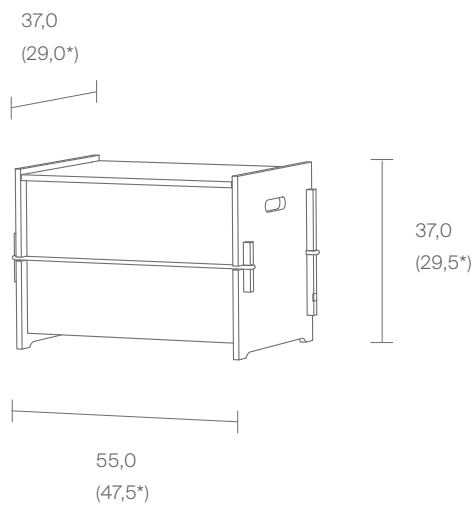

● Rot / *Red*

● Schwarz / *Black*

Stäbe / *Rods*

Esche

Ash

● Unbehandelt / *Untreated*

Der Innenraum ist durch einen Mittelsteg unterteilt.
The interior is divided by a fixed partition.

*Innenmaß, ca.
Internal dimensions, approx.

Große Trude / Large Trude

Der Innenraum ist durch einen Mittelsteg unterteilt.
The interior is divided by a fixed partition.

*Innenmaß, ca.
Internal dimensions, approx.

Trude

Große Trude Einteilung / *Large Trude Partition Section*