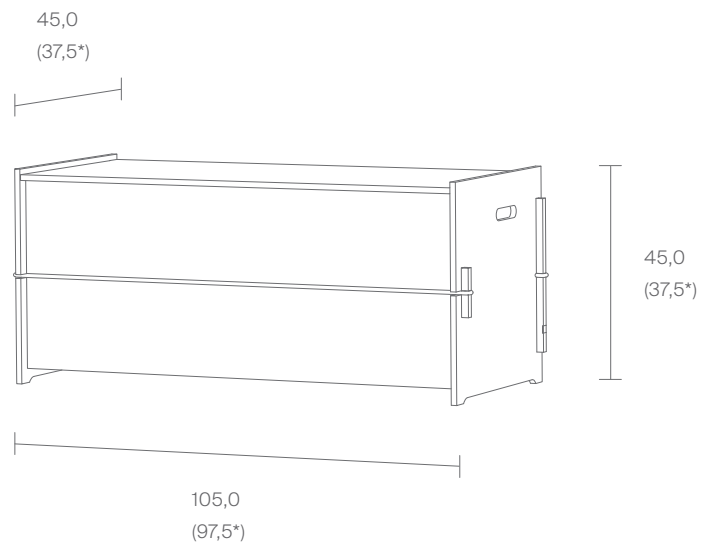

● Rot / *Red*

● Schwarz / *Black*

Stäbe / *Rods*

Esche

Ash

● Unbehandelt / *Untreated*

Der Innenraum ist durch einen Mittelsteg unterteilt.
The interior is divided by a fixed partition.

*Innenmaß, ca.
Internal dimensions, approx.

Große Trude / Large Trude

Der Innenraum ist durch einen Mittelsteg unterteilt.
The interior is divided by a fixed partition.

*Innenmaß, ca.
Internal dimensions, approx.

Trude

Große Trude Einteilung / *Large Trude Partition Section*