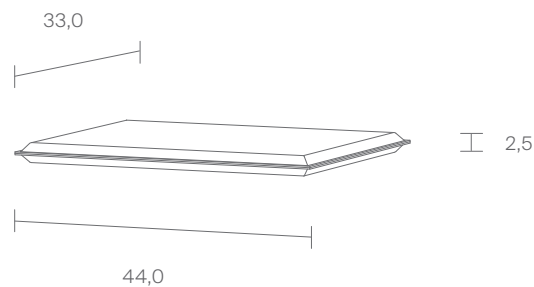

Sitzenbleiber

Wollfilz

Wool felt

- Naturweiß meliert |
  Anthrazit meliert /
  Ecre mottled |
  Anthracite mottled

Wendbar

Both sides can be used

Füllung / Inlay

Polymerschaum

Polymer foam

Natürlich kann man von unserem Sitzenbleiber auch hin und weg sein. Eigentlich ist das Sitzkissen aber für ein längeres Päuschen gedacht. Für Abwechslung und Komfort ist gesorgt: Der Sitzenbleiber ist gepolstert, zweifarbig, wendbar und für unterschiedliche Möbel geeignet.

Of course our Sitzenbleiber can blow you away. But the cushion is actually intended for a longer break. Variety and comfort are catered for: The Sitzenbleiber is padded, two-tone, reversible and suitable for different pieces of furniture.