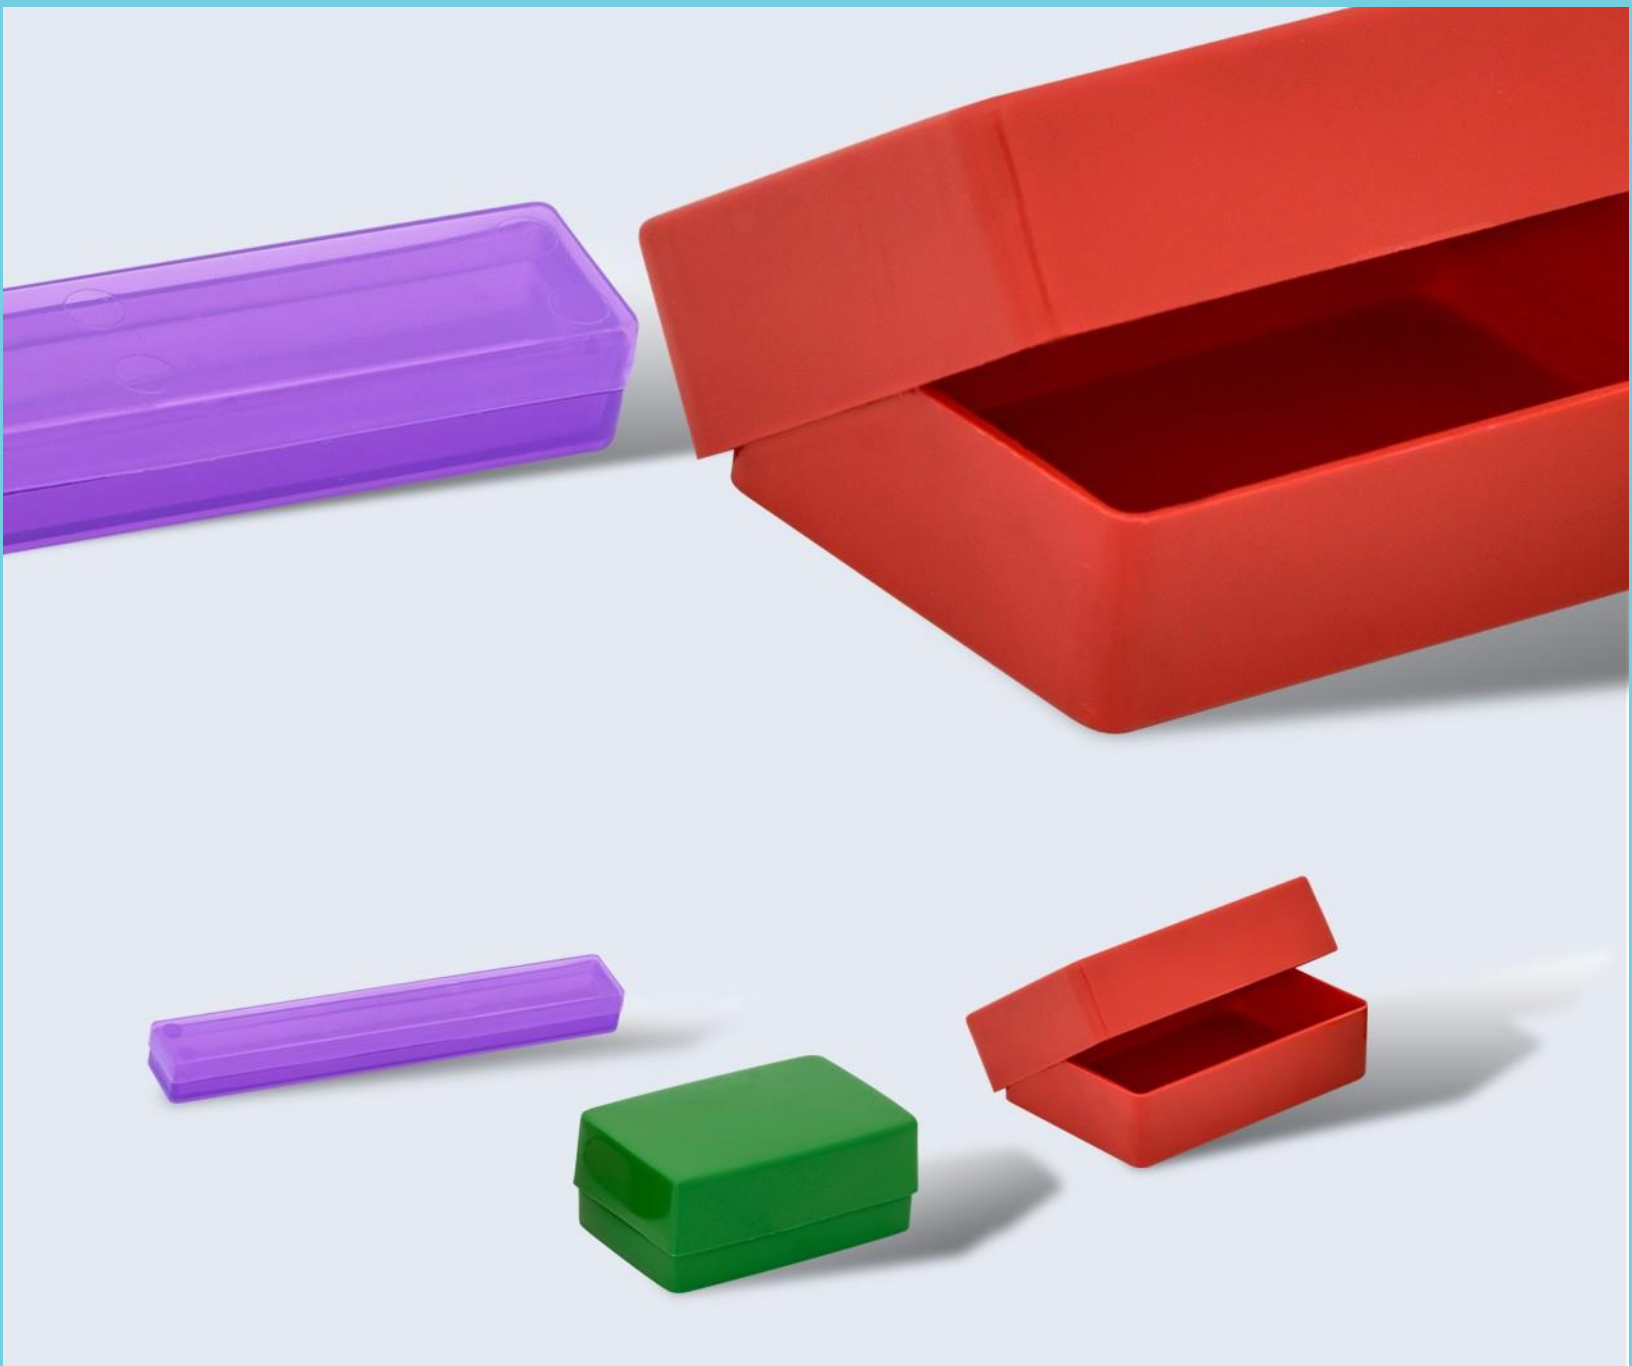

Cosméticos

Polipropileno