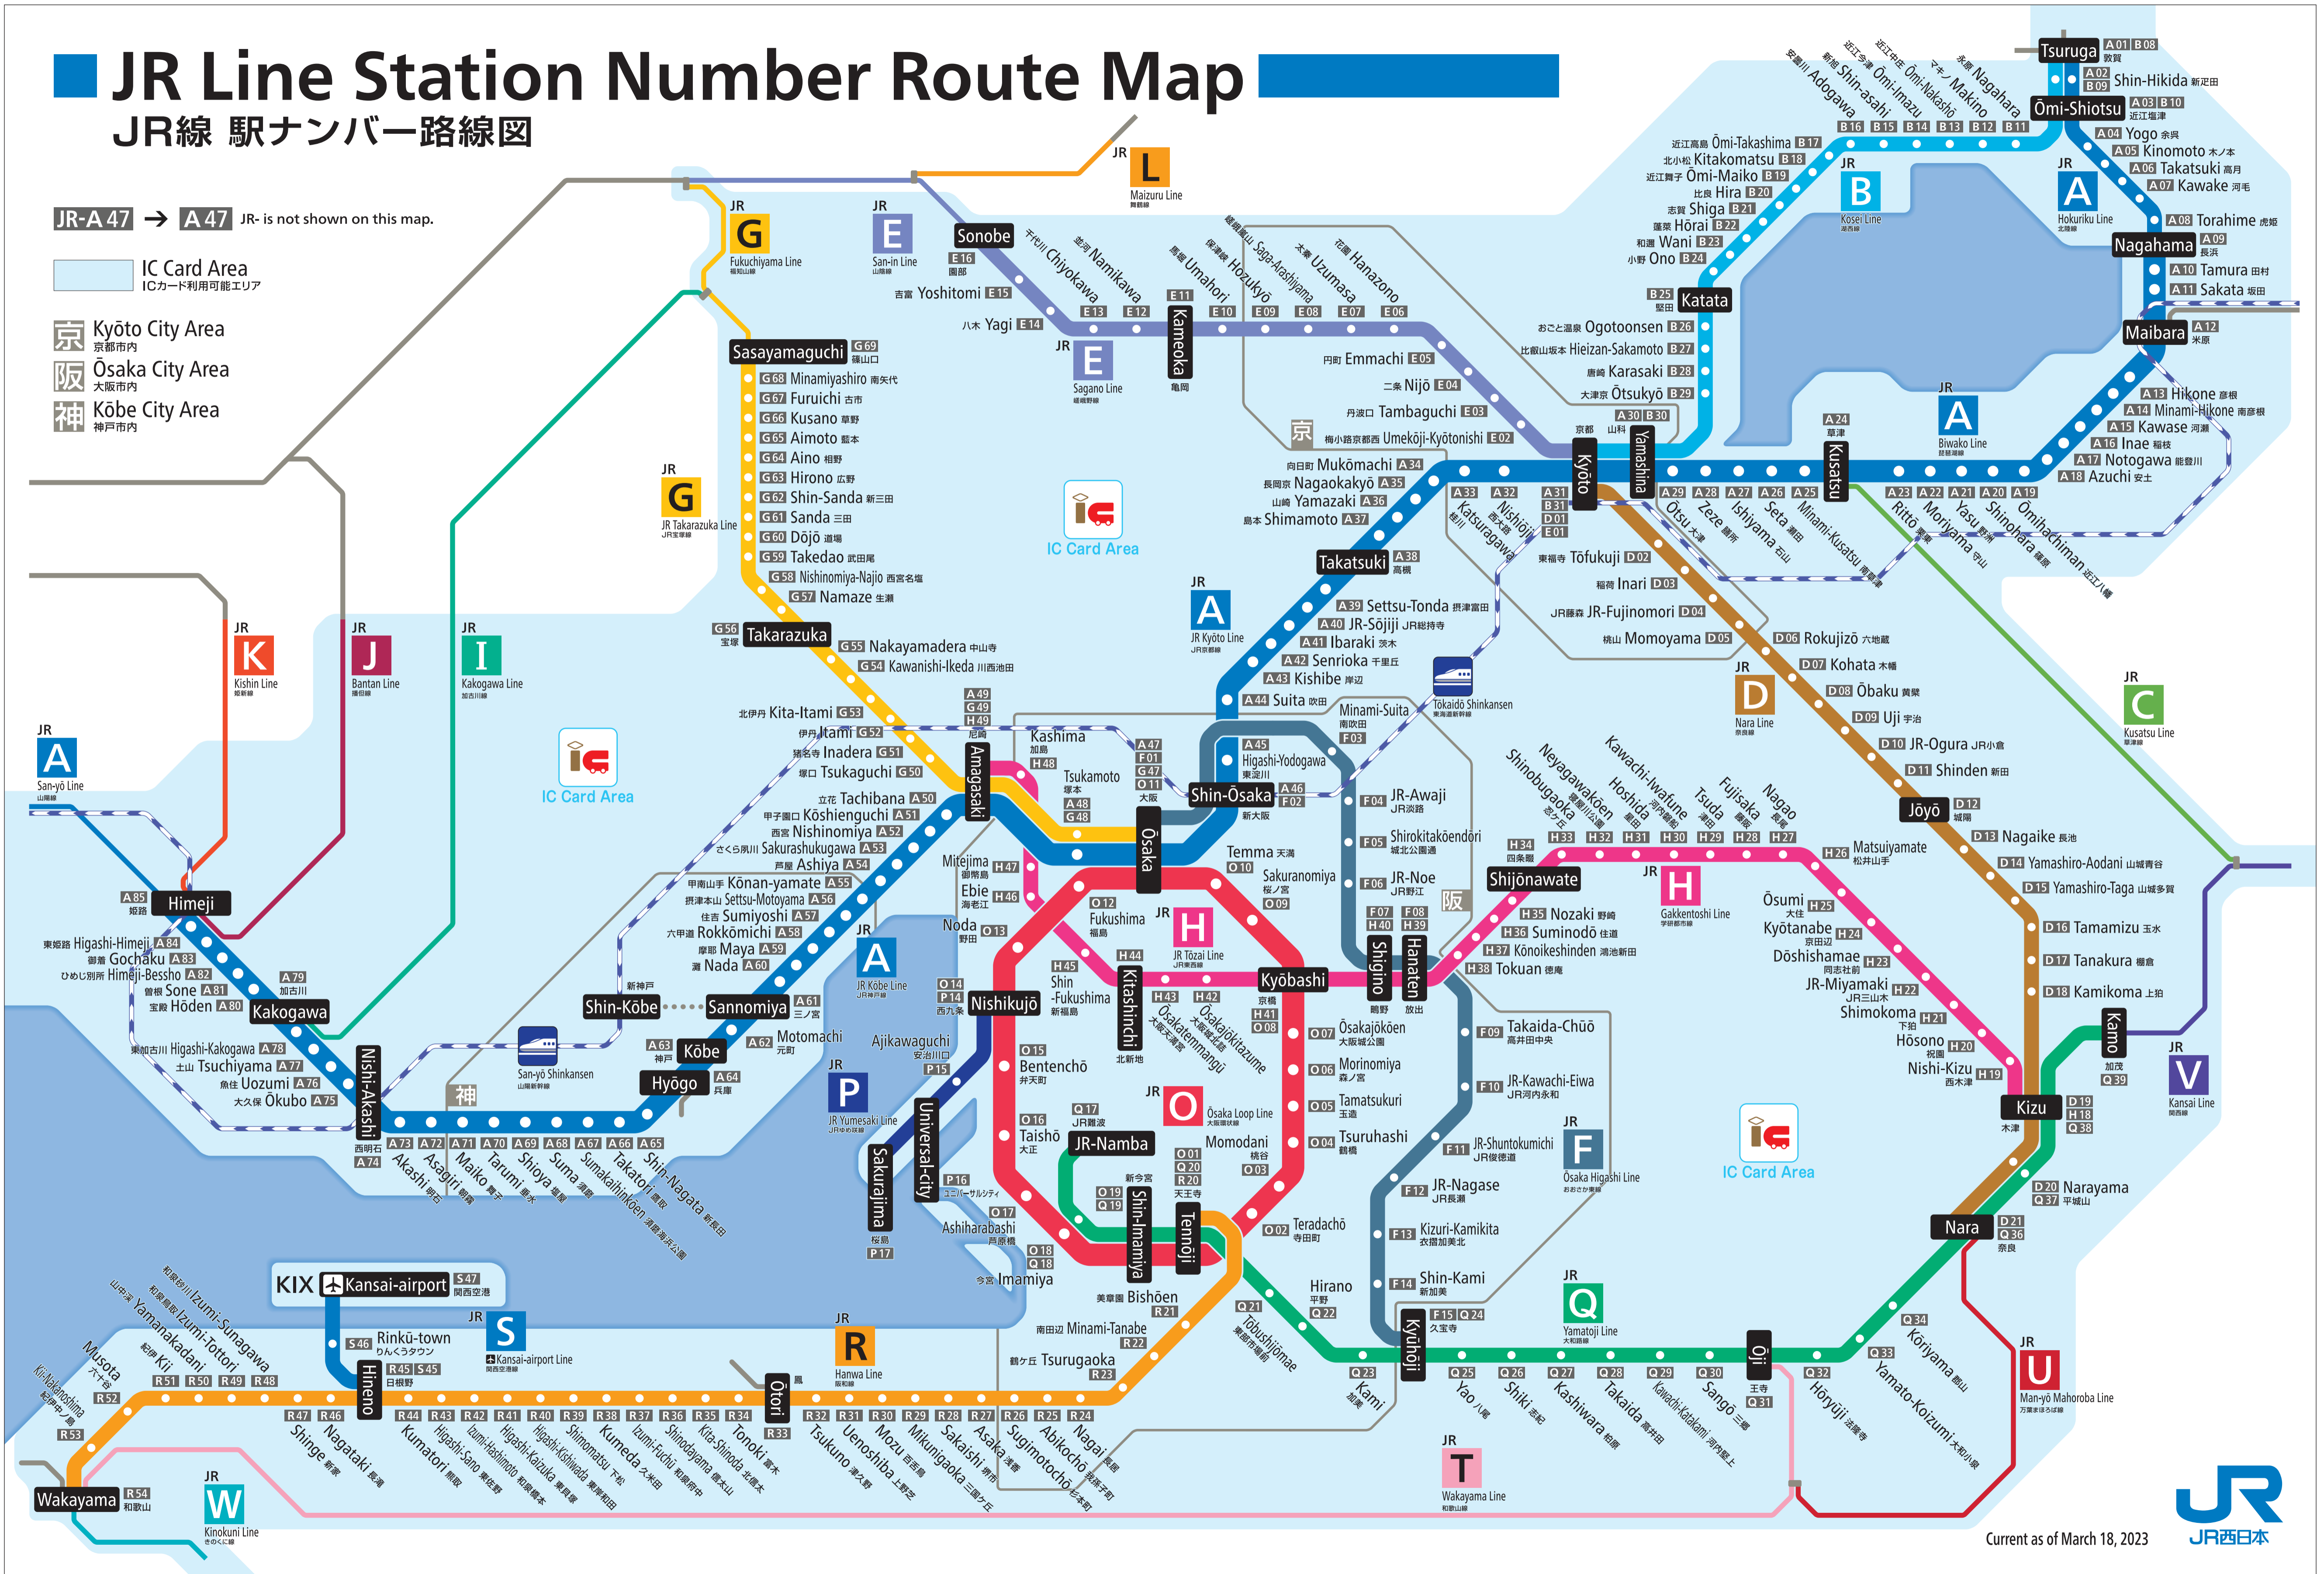

# JR Line Station Number Route Map

## JR線 駅ナンバー路線図

JR-A47 → A47 JR- is not shown on this map.

IC Card Area  
ICカード利用可能エリア

京 Kyōto City Area  
京都市内  
阪 Ōsaka City Area  
大阪市内  
神 Kōbe City Area  
神戸市内

Current as of March 18, 2023